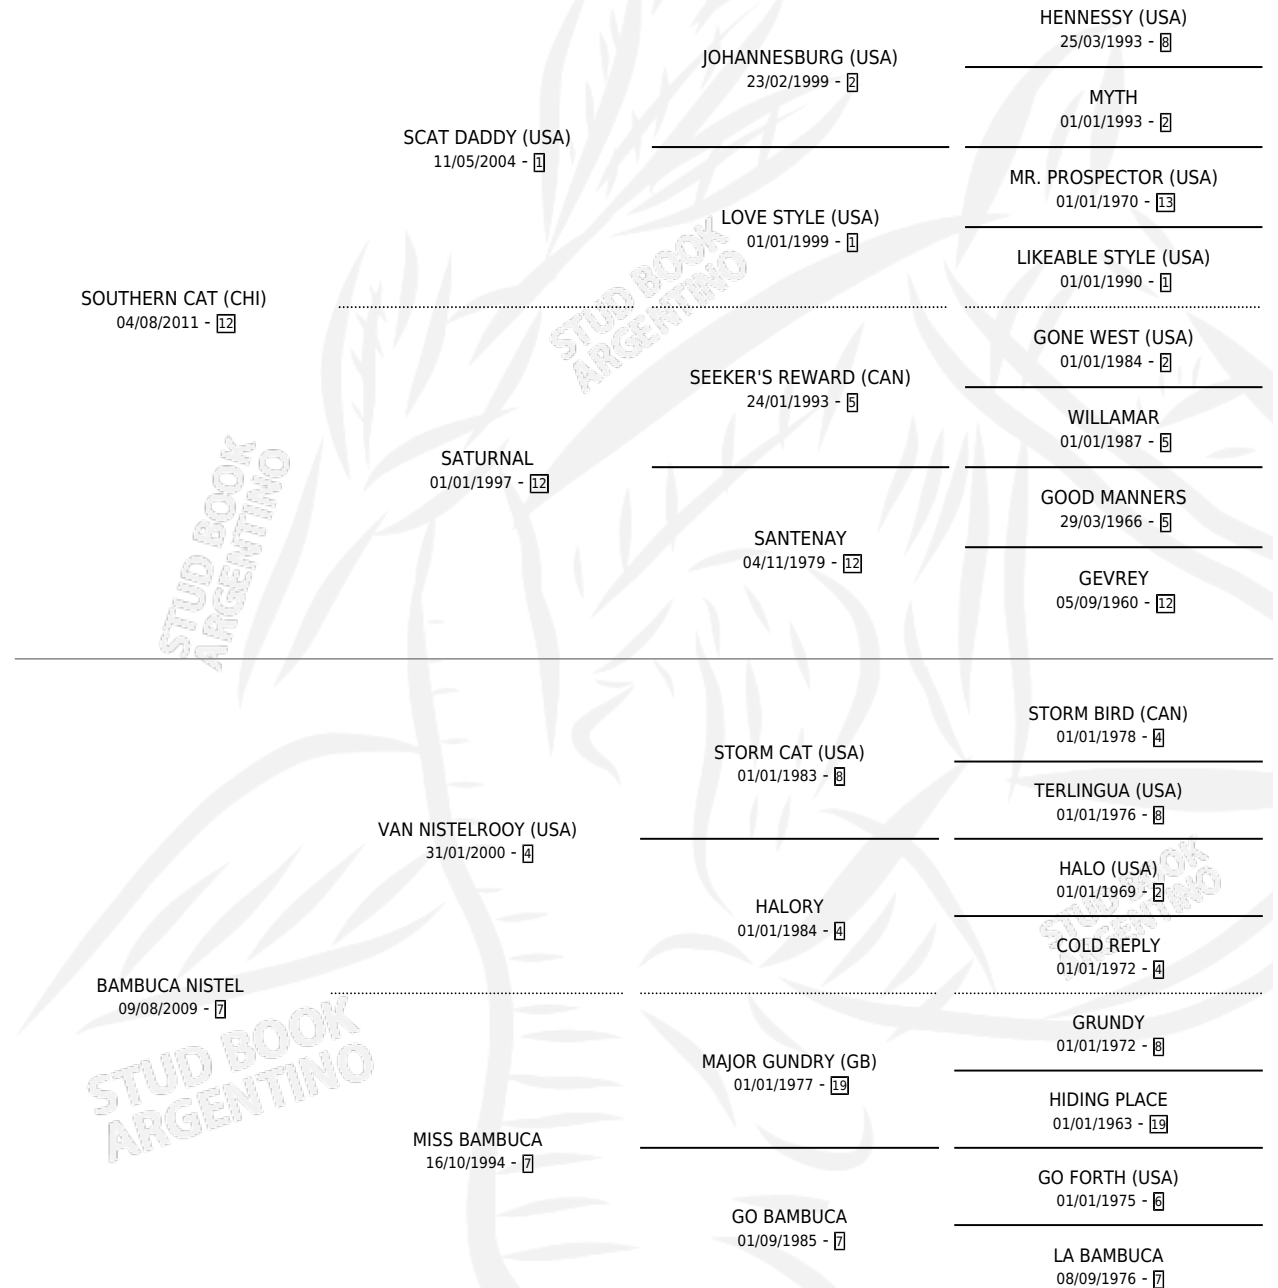

# CAT BABY

por **SOUTHERN CAT (CHI)** y **BAMBUCA NISTEL** por **VAN NISTELROOY (USA)**

Argentina · Hembra · Alazan · SP · 18/10/2019  
Familia 7 · Volumen 43

## ESTADO

TIPIFICACIÓN SANGUÍNEA	X
TIPIFICACIÓN POR ADN	X
PASAPORTE	X
IDENTIFICACIÓN POR MICROCHIP	X
REPRODUCTOR	X

**Lugar de nacimiento:** Fortin Pampa  
**Criador:** Fortin Pampa

## PEDIGREE