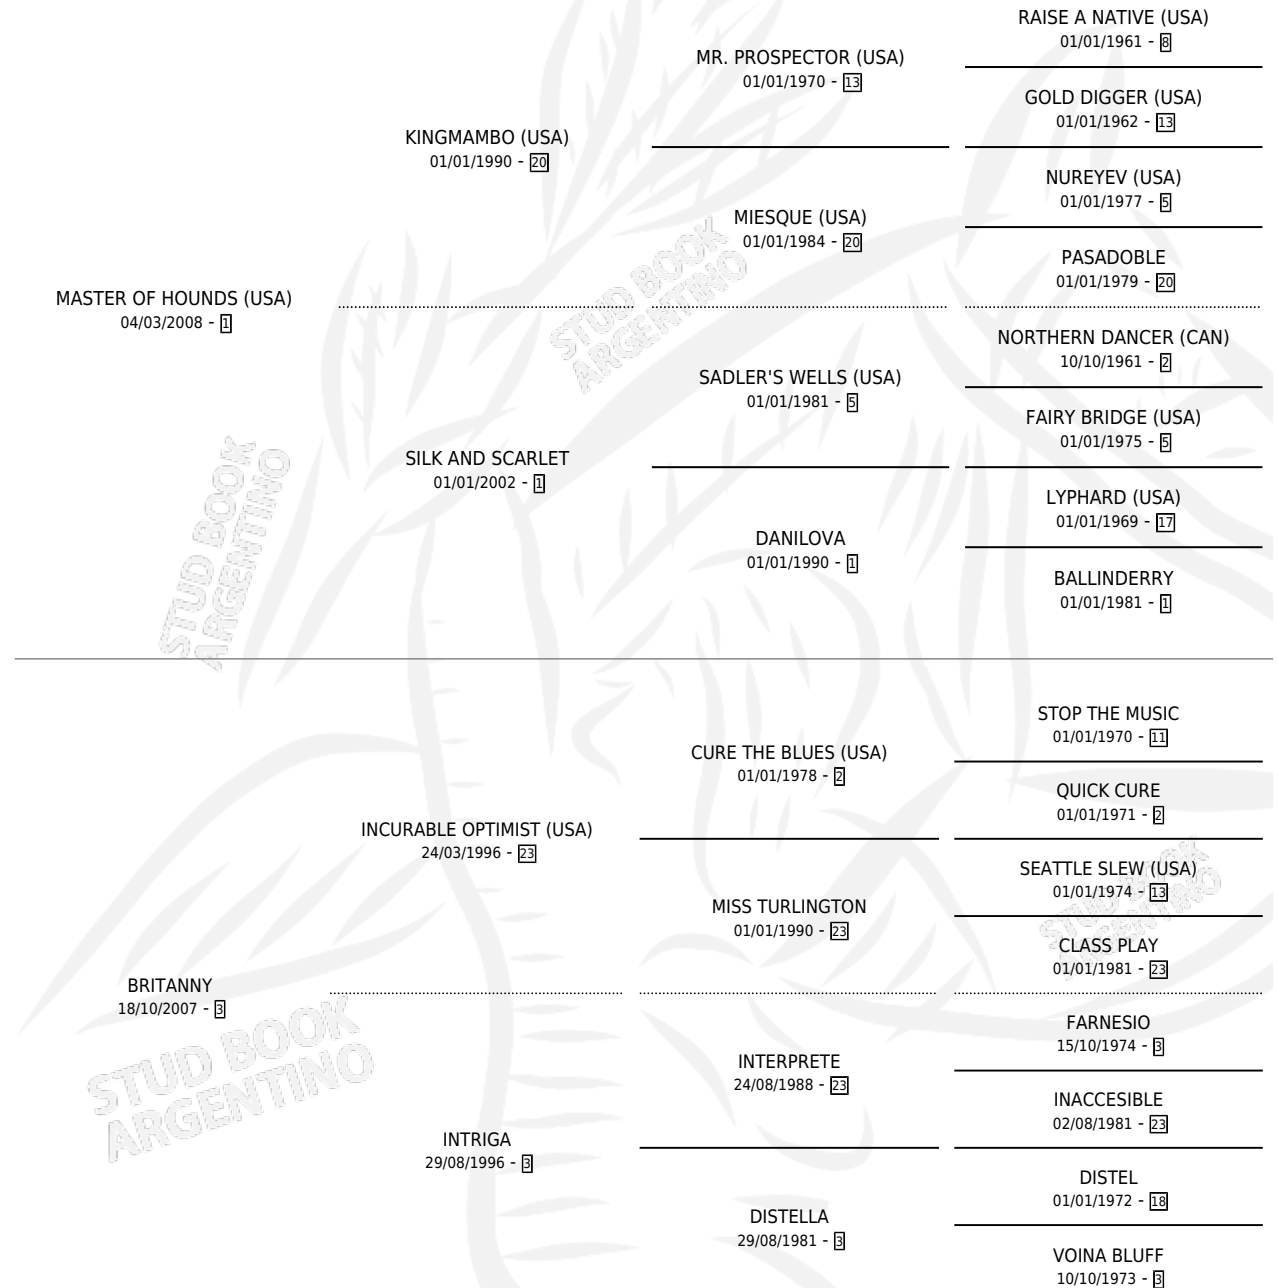

MUY MASTER

por **MASTER OF HOUNDS (USA)** y **BRITANNY** por **INCURABLE OPTIMIST (USA)**

Argentina · Hembra · Zaino · SP · 18/10/2019
Familia 3-d · Volumen 43

ESTADO

TIPIFICACIÓN SANGUÍNEA	X
TIPIFICACIÓN POR ADN	✓
PASAPORTE	✓
IDENTIFICACIÓN POR MICROCHIP	✓
REPRODUCTOR	X

Lugar de nacimiento: El Paraiso
Criador: El Paraiso

PEDIGREE