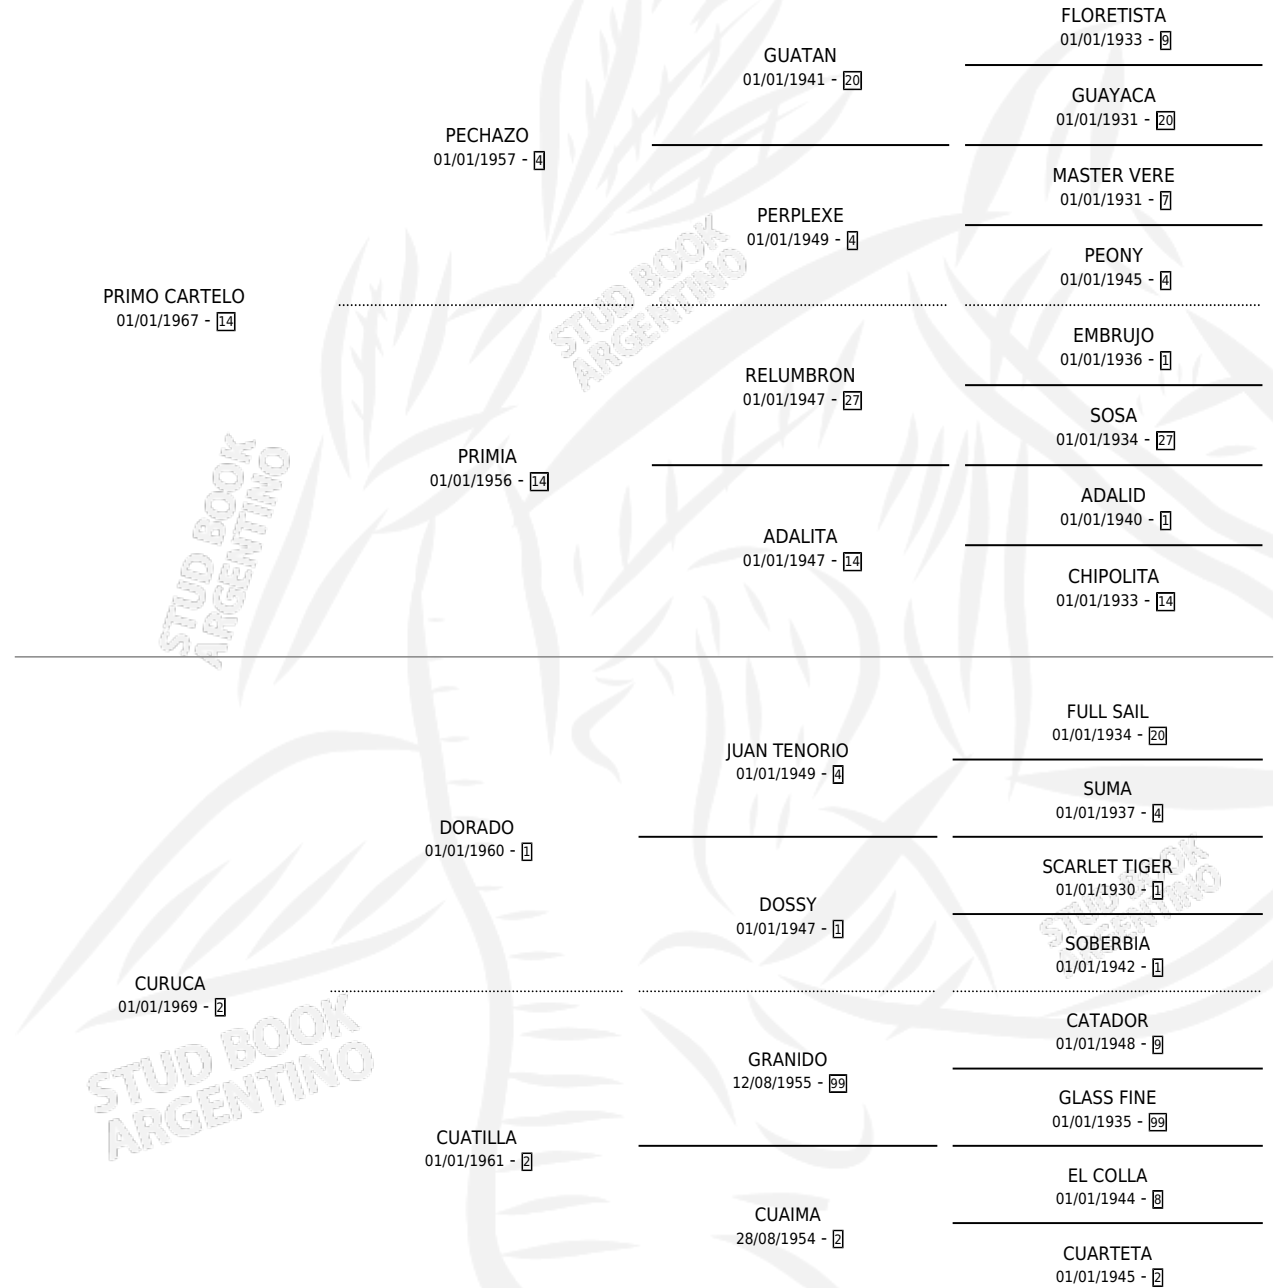

# LA CUCUSA

por **PRIMO CARTELO** y **CURUCA** por **DORADO**

Argentina · Hembra · Alazan · SP · 01/01/1977  
Familia 2-I · Volumen 29

## ESTADO

TIPIFICACIÓN SANGUÍNEA	X
TIPIFICACIÓN POR ADN	X
PASAPORTE	X
IDENTIFICACIÓN POR MICROCHIP	X
REPRODUCTOR	✓

**Lugar de nacimiento:** Campo particular

**Criador:** Sin dato

~

## PEDIGREE

S

mientos 1 / Efectividad 50.00%

PADRILLO	PRODUCTO	CRIADOR	1ER SERVICIO	ÚLTIMO SERVICIO
VERAZ	CUCUVER (M A, 06/11/1984)	SIN DATO		

LA CUCUSA

WACKMORE ∅

**Datos oficiales del Stud Book Argentino**