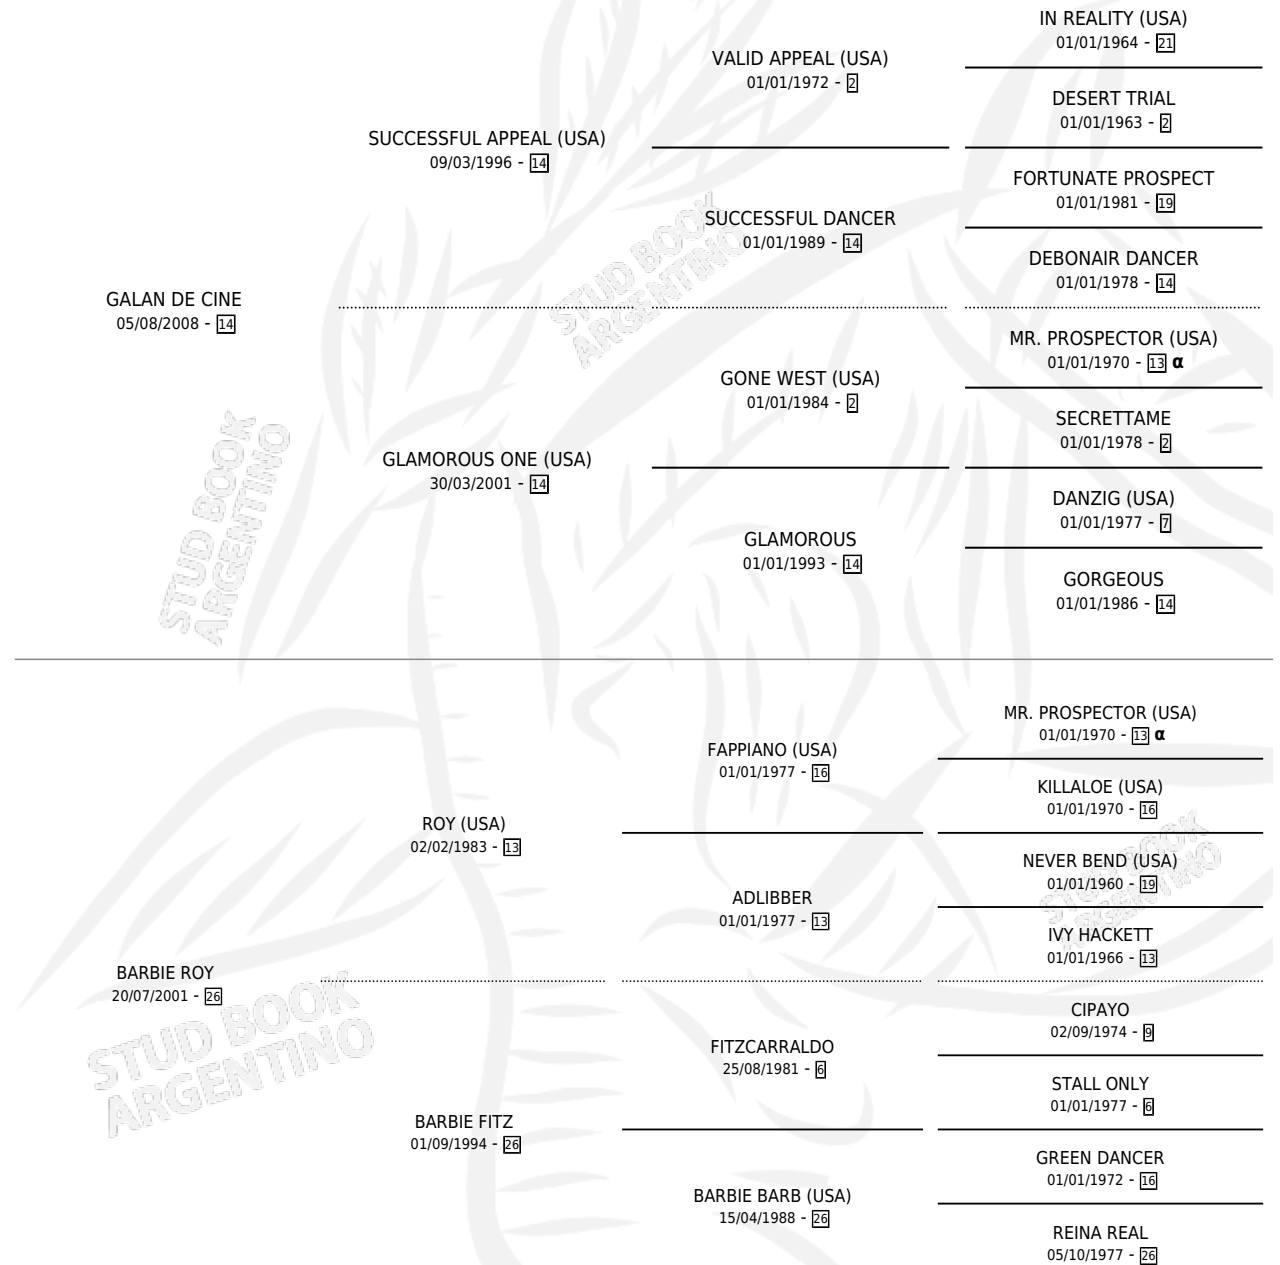

# GALAN ROY

por GALAN DE CINE y BARBIE ROY por ROY (USA)

Argentina · Macho · Zaino · SP · 18/10/2019  
Familia 26 · Volumen 43

## ESTADO

TIPIFICACIÓN SANGUÍNEA	X
TIPIFICACIÓN POR ADN	✓
PASAPORTE	✓
IDENTIFICACIÓN POR MICROCHIP	✓
REPRODUCTOR	X

**Lugar de nacimiento:** El Paraiso

**Criador:** El Paraiso

## PEDIGREE

INBREEDING : α