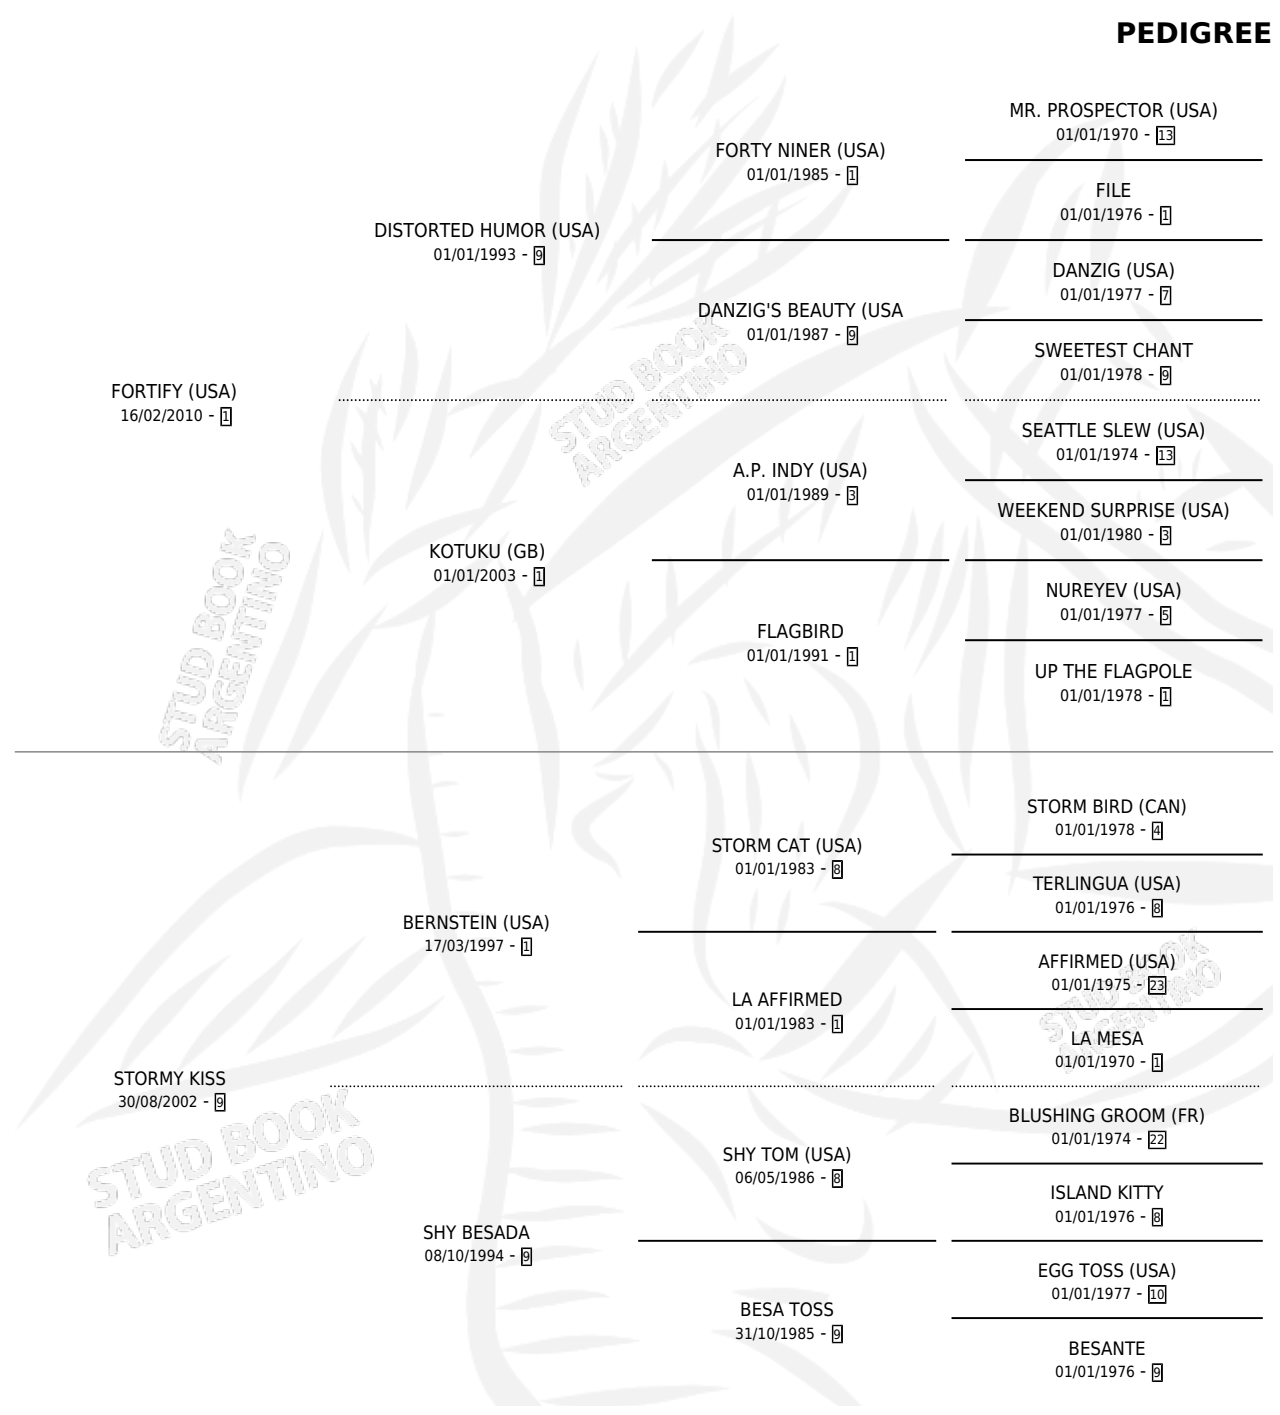

MIDNIGHT KISS

por **FORTIFY (USA)** y **STORMY KISS** por **BERNSTEIN (USA)**

Argentina · Hembra · Zaino · SP · 10/11/2019
Familia 9-g · Volumen 43

ESTADO

TIPIFICACIÓN SANGUÍNEA	X
TIPIFICACIÓN POR ADN	✓
PASAPORTE	✓
IDENTIFICACIÓN POR MICROCHIP	✓
REPRODUCTOR	✓

Lugar de nacimiento: El Chañar
Criador: El Chañar

PEDIGREE

CAMPAÑA

Solo carreras oficiales de Argentina

POR EDAD

EDAD	CC	1°	2°	3°	4°	5°	NP	CLC	CLG	CLCG1	CLGG1	IMPORTE	GANANCIA / CC
3 AÑOS	5	0	1	0	1	1	2	0	0	0	0	\$346,750	\$69,350
4 AÑOS	3	0	0	1	0	1	1	0	0	0	0	\$216,000	\$72,000
TOTALES	8	0	1	1	1	2	3	0	0	0	0	\$562,750	\$70,344
%		0.0%	12.5%	12.5%	12.5%	25.0%	37.5%	0.0%	0.0%	0.0%	0.0%		

CARRERAS

FECHA	E	HIP. N°	O	DIST.	PREMIO	CAT.	PISTA	JOCKEY	CABALLERIZA CUIDADOR	POS.	IMPORTE	PAGO
07/10/2023	4	SIS 16	9	1200	BRADOCK (PER) (2011)	ALW	CESPED	BAEZ TOMAS DANIEL	EL CHAÑAR ETCHECHOURY CARLOS DANIEL	7	\$0	8.30
11/08/2023	4	SIS 2	5	1200	CHALUPA 1990	ALW	CESPED	BAEZ TOMAS DANIEL	EL CHAÑAR ETCHECHOURY CARLOS DANIEL	3	\$176,000	10.50
15/07/2023	4	SIS 14	10	1200	PUB DE LLERS 2009 (1ER TURNO)	ALW	ARENA	DYKE HECTOR EZEQUIEL	EL CHAÑAR ETCHECHOURY CARLOS DANIEL	5	\$40,000	6.40
11/06/2023	3	SIS 13	1	1200	CABULERA	ALW	CESPED	PEREYRA WILLIAM	EL CHAÑAR ETCHECHOURY CARLOS DANIEL	5	\$46,500	6.70
22/04/2023	3	SIS 16	13	1200	FUEGO E HIERRO 2010	ALW	ARENA	NORIEGA JUAN CARLOS	EL CHAÑAR ETCHECHOURY CARLOS DANIEL	7	\$0	7.20
22/03/2023	3	SIS 11	10	1200	LA CHANTAJISTA 2010	ALW	CESPED	PEREYRA WILLIAM	EL CHAÑAR ETCHECHOURY CARLOS DANIEL	4	\$88,500	6.70
27/08/2022	3	SIS 3	11	1200	KILL ME NOW 2013 II	ALW	CESPED	PEREYRA WILLIAM	EL CHAÑAR ETCHECHOURY CARLOS DANIEL	7	\$0	2.15
03/07/2022	3	SIS 6	8	1200	GOL DE PLACA I	ALW	CESPED	PEREYRA WILLIAM	EL CHAÑAR ETCHECHOURY CARLOS DANIEL	2	\$211,750	7.40