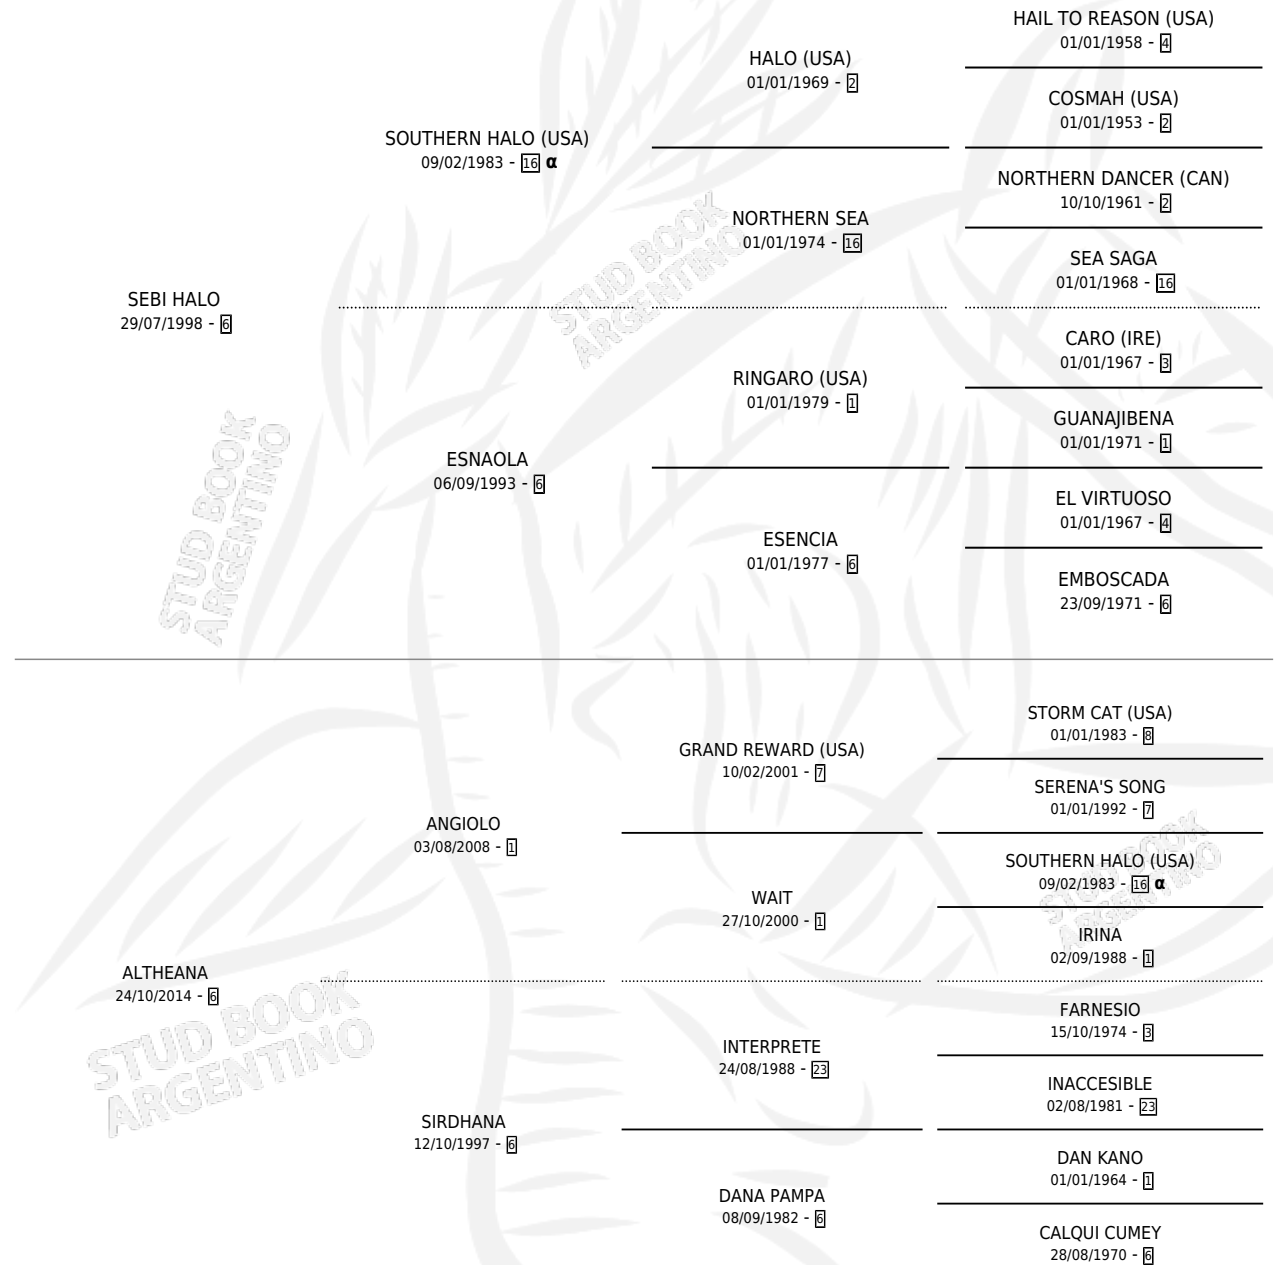

SOBREATICO

por SEBI HALO y ALTHEANA por ANGIOLO

Argentina · Macho · Zaino · SP · 20/10/2019
Familia 6-e · Volumen 43

ESTADO

| | |
|------------------------------|---|
| TIPIFICACIÓN SANGUÍNEA | X |
| TIPIFICACIÓN POR ADN | ✓ |
| PASAPORTE | ✓ |
| IDENTIFICACIÓN POR MICROCHIP | ✓ |
| REPRODUCTOR | X |

Lugar de nacimiento: El Paraiso

Criador: El Paraiso

PEDIGREE

INBREEDING : α

SOBREATICO

Datos oficiales del Stud Book Argentino

Documento generado el 07/05/2026

studbook.org.ar