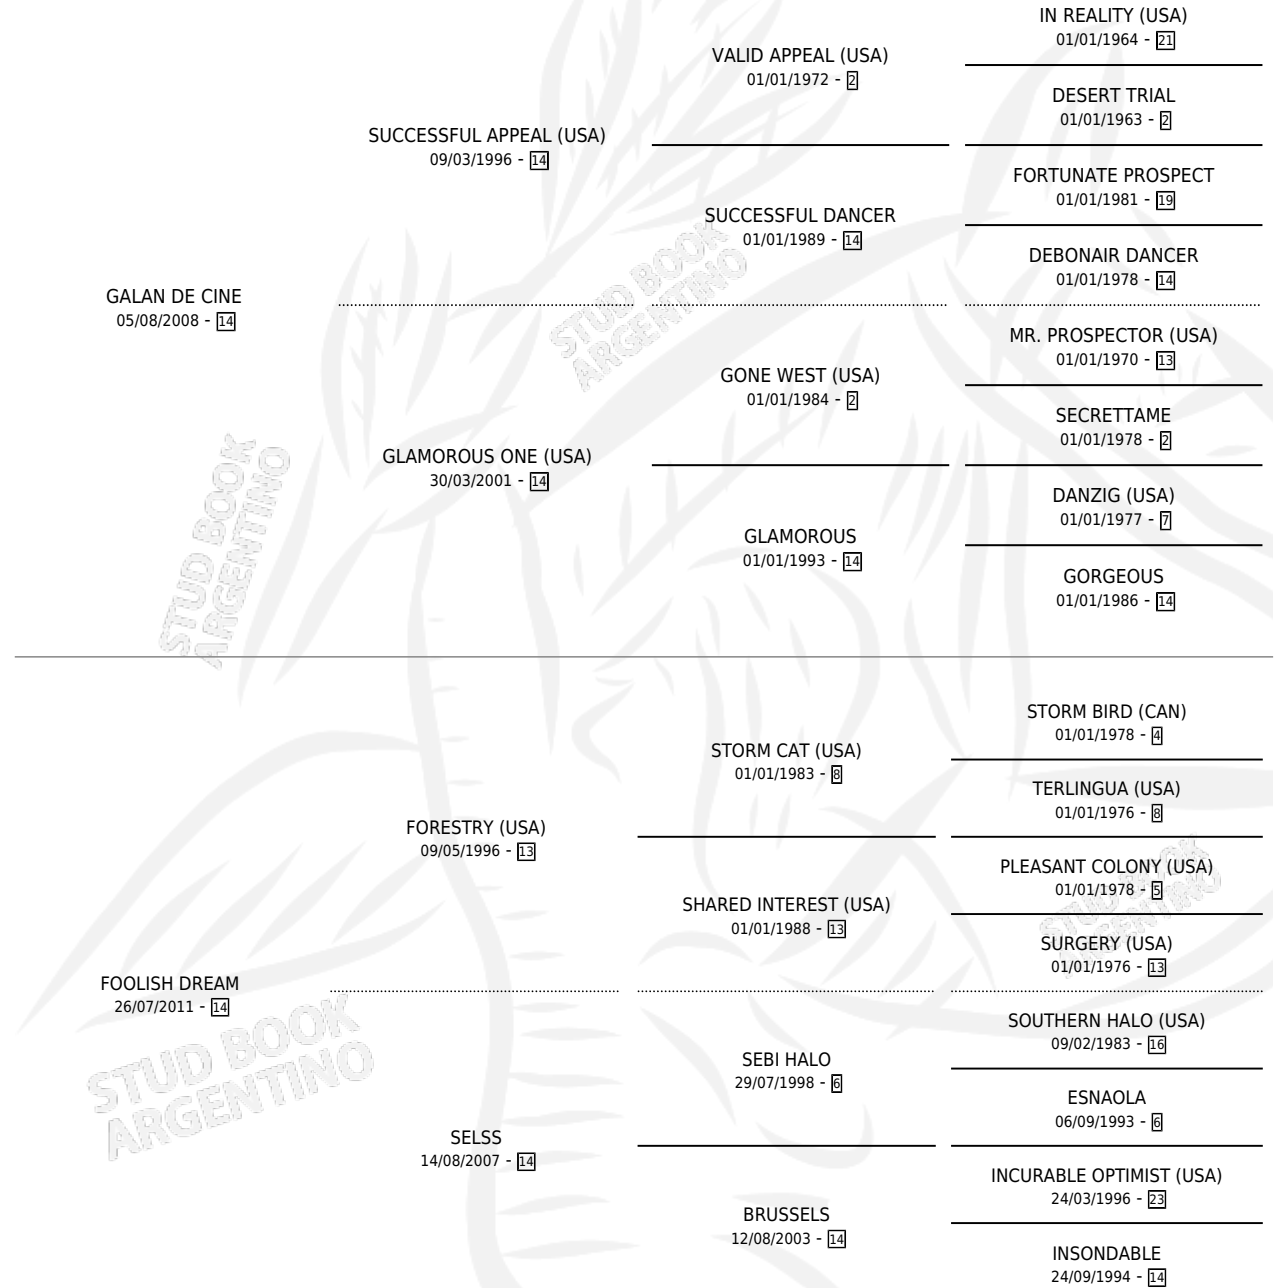

GUSTO EN VIDA

por GALAN DE CINE y FOOLISH DREAM por FORESTRY (USA)

Argentina · Macho · Zaino · SP · 21/10/2019
Familia 14 · Volumen 43

ESTADO

TIPIFICACIÓN SANGUÍNEA	X
TIPIFICACIÓN POR ADN	✓
PASAPORTE	✓
IDENTIFICACIÓN POR MICROCHIP	✓
REPRODUCTOR	X

Lugar de nacimiento: El Paraiso
Criador: El Paraiso

PEDIGREE

CAMPAÑA

Solo carreras oficiales de Argentina

POR EDAD

EDAD	CC	1°	2°	3°	4°	5°	NP	CLC	CLG	CLCG1	CLGG1	IMPORTE	GANANCIA / CC
2 AÑOS	3	1	1	0	0	0	1	0	0	0	0	\$1,080,000	\$360,000
3 AÑOS	5	0	2	1	2	0	0	0	0	0	0	\$1,240,000	\$248,000
4 AÑOS	3	0	2	1	0	0	0	0	0	0	0	\$1,060,000	\$353,333
TOTALES	11	1	5	2	2	0	1	0	0	0	0	\$3,380,000	\$307,273
%		9.1%	45.5%	18.2%	18.2%	0.0%	9.1%	0.0%	0.0%	0.0%	0.0%		