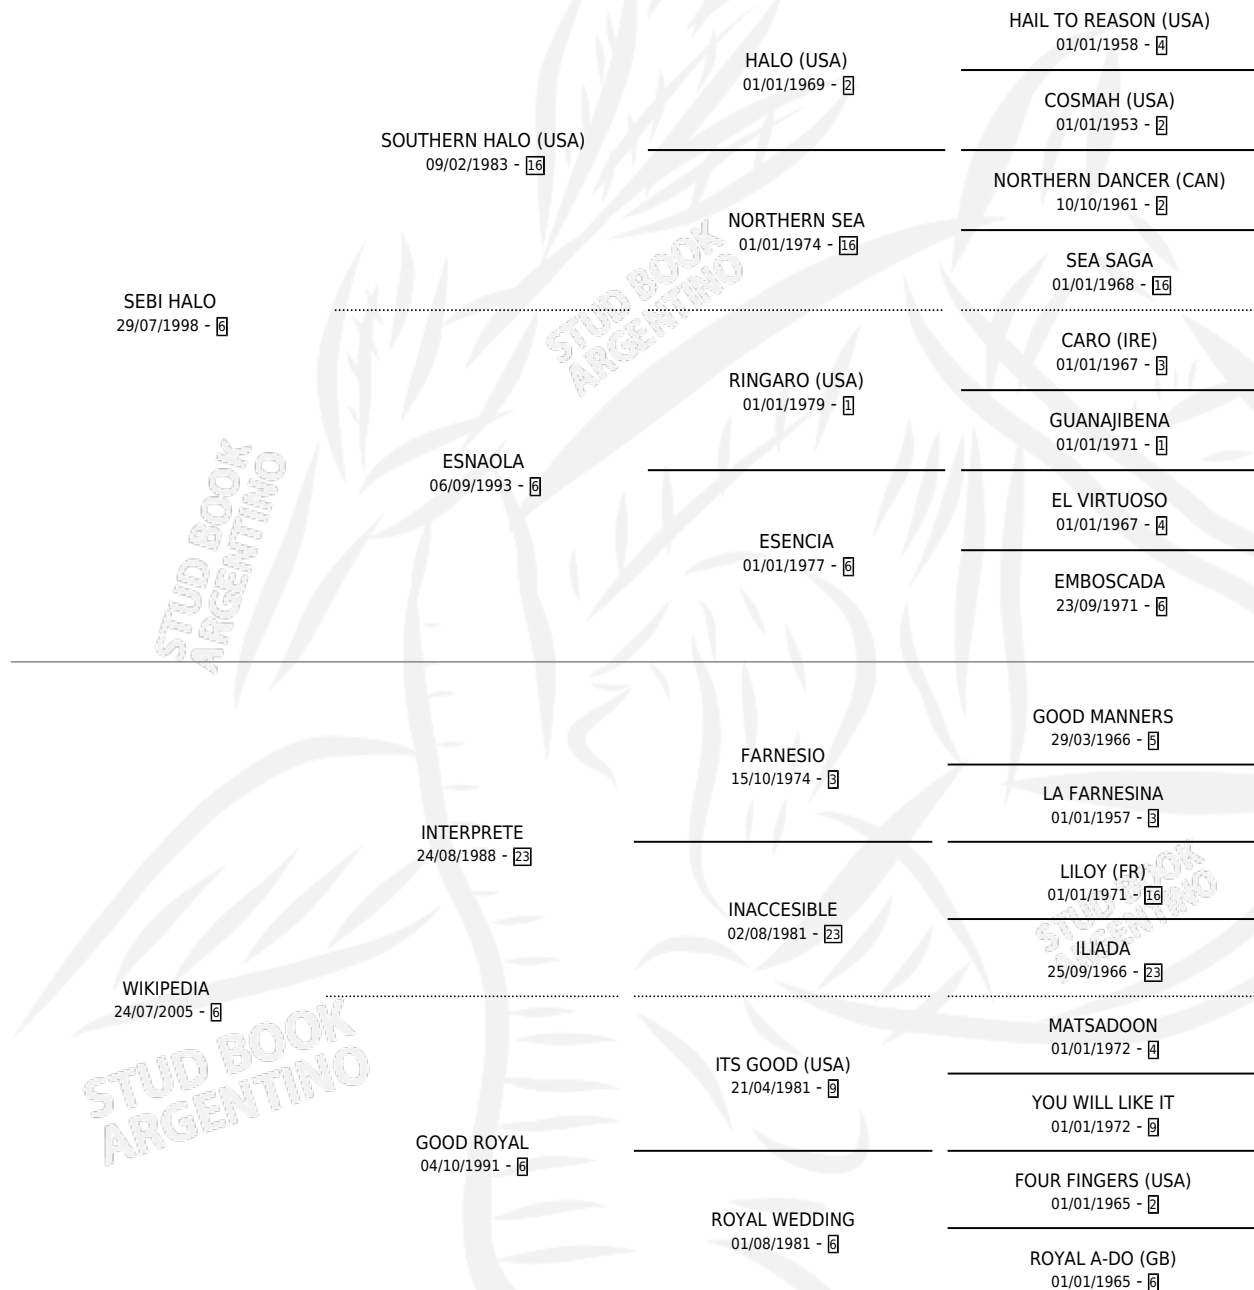

SAN PATRIO

por SEBI HALO y WIKIPEDIA por INTERPRETE

Argentina · Macho · Zaino Doradillo · SP · 23/10/2019
Familia 6-d · Volumen 43

ESTADO

TIPIFICACIÓN SANGUÍNEA	X
TIPIFICACIÓN POR ADN	✓
PASAPORTE	✓
IDENTIFICACIÓN POR MICROCHIP	✓
REPRODUCTOR	X

Lugar de nacimiento: El Paraiso

Criador: El Paraiso

PEDIGREE

CAMPAÑA

Solo carreras oficiales de Argentina

POR EDAD

EDAD	CC	1°	2°	3°	4°	5°	NP	CLC	CLG	CLCG1	CLGG1	IMPORTE	GANANCIA / CC
3 AÑOS	7	1	1	2	0	1	2	0	0	0	0	\$1,197,500	\$171,071
4 AÑOS	4	0	0	1	0	2	1	0	0	0	0	\$433,250	\$108,313
TOTALES	11	1	1	3	0	3	3	0	0	0	0	\$1,630,750	\$148,250
%		9.1%	9.1%	27.3%	0.0%	27.3%	27.3%	0.0%	0.0%	0.0%	0.0%		