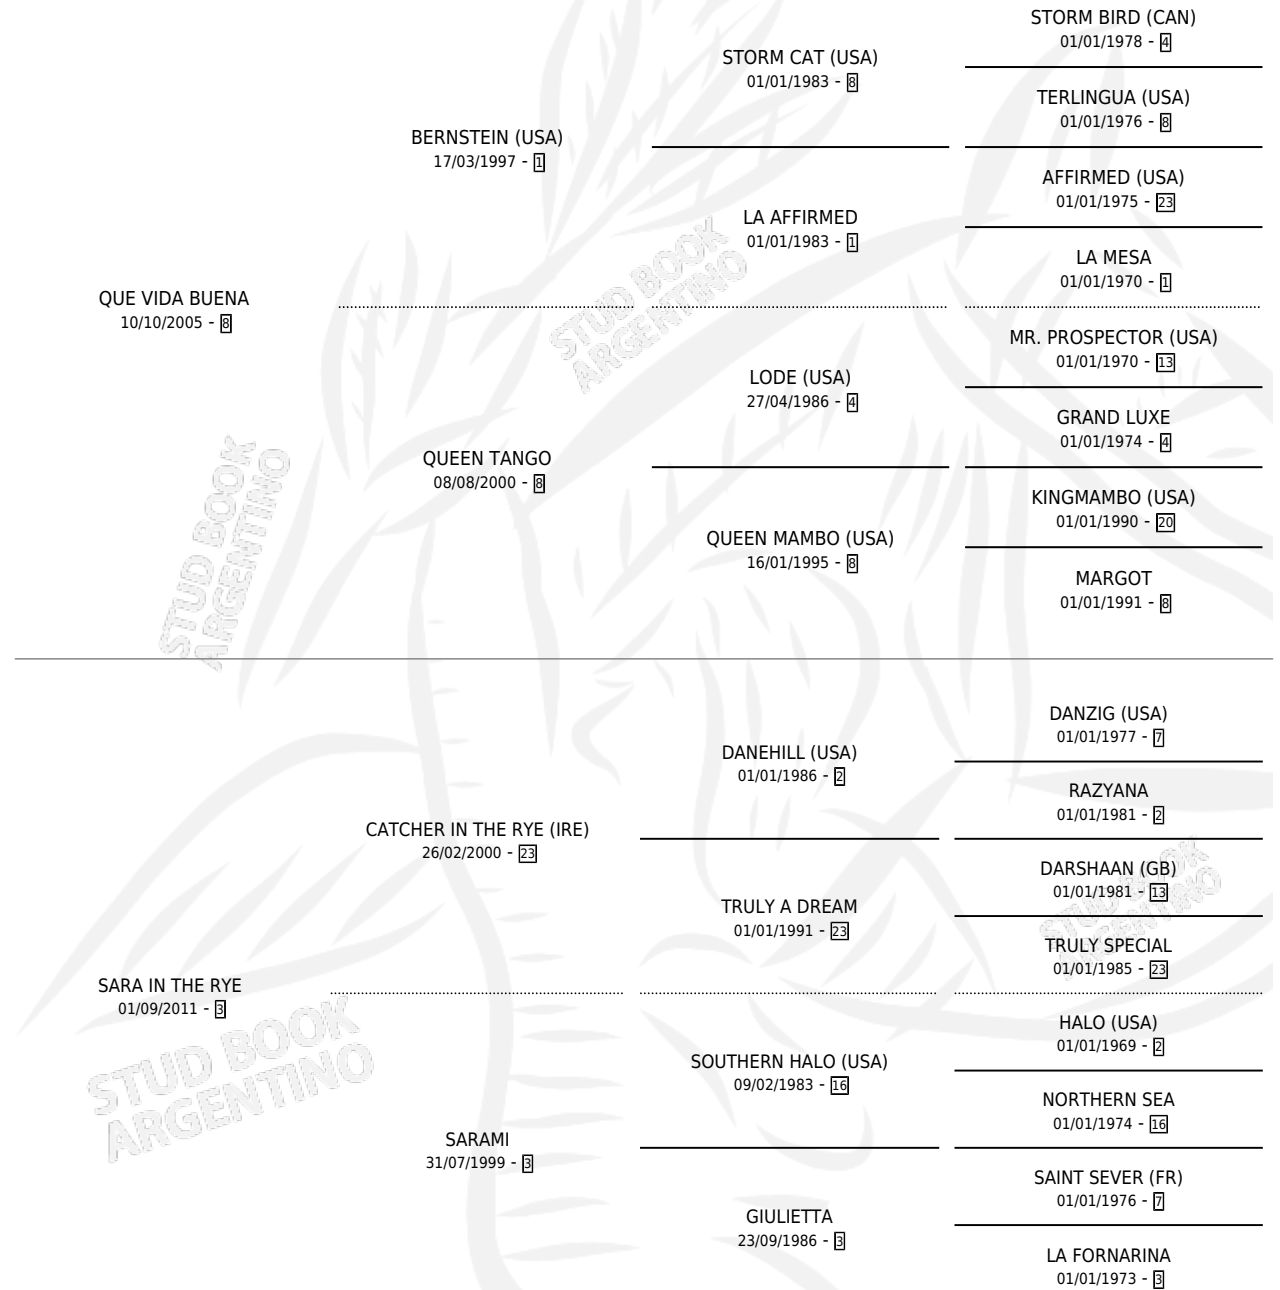

QUE GRAN GRINGO

por QUE VIDA BUENA y SARA IN THE RYE por CATCHER
IN THE RYE (IRE)

Argentina · Macho · Zaino · SP · 11/10/2019
Familia 3-b · Volumen 43

ESTADO

TIPIFICACIÓN SANGUÍNEA	X
TIPIFICACIÓN POR ADN	✓
PASAPORTE	✓
IDENTIFICACIÓN POR MICROCHIP	✓
REPRODUCTOR	X

Lugar de nacimiento: Mi Complejo

Criador: Mi Complejo

PEDIGREE

CAMPAÑA

Solo carreras oficiales de Argentina

POR EDAD

EDAD	CC	1°	2°	3°	4°	5°	NP	CLC	CLG	CLCG1	CLGG1	IMPORTE	GANANCIA / CC
3 AÑOS	1	0	0	0	0	0	1	0	0	0	0	\$30,000	\$30,000
4 AÑOS	6	2	0	1	1	0	2	0	0	0	0	\$2,510,000	\$418,333
5 AÑOS	7	1	1	0	1	1	3	0	0	0	0	\$2,645,000	\$377,857
6 AÑOS	2	0	1	0	0	1	0	0	0	0	0	\$1,196,000	\$598,000
TOTALES	16	3	2	1	2	2	6	0	0	0	0	\$6,381,000	\$398,813
%		18.8%	12.5%	6.3%	12.5%	12.5%	37.5%	0.0%	0.0%	0.0%	0.0%		

Ganador de 3 carreras en Palermo - \$6,381,000, a los 4 y 5 años.

POR DISTANCIA

HIPODROMO	CC	1°	2°	3°	4°	5°	NP	CLC	CLG	CLG1	CLGG1	IMPORTE
SAN ISIDRO	5	0	0	1	2	1	1	0	0	0	0	\$681,000
1000 MTS	2	0	0	0	1	1	0	0	0	0	0	\$361,000
1200 MTS	2	0	0	0	1	0	1	0	0	0	0	\$100,000
1400 MTS	1	0	0	1	0	0	0	0	0	0	0	\$220,000
PALERMO	11	3	2	0	0	1	5	0	0	0	0	\$5,700,000
1000 MTS	10	3	2	0	0	1	4	0	0	0	0	\$5,600,000
1400 MTS	1	0	0	0	0	0	1	0	0	0	0	\$100,000