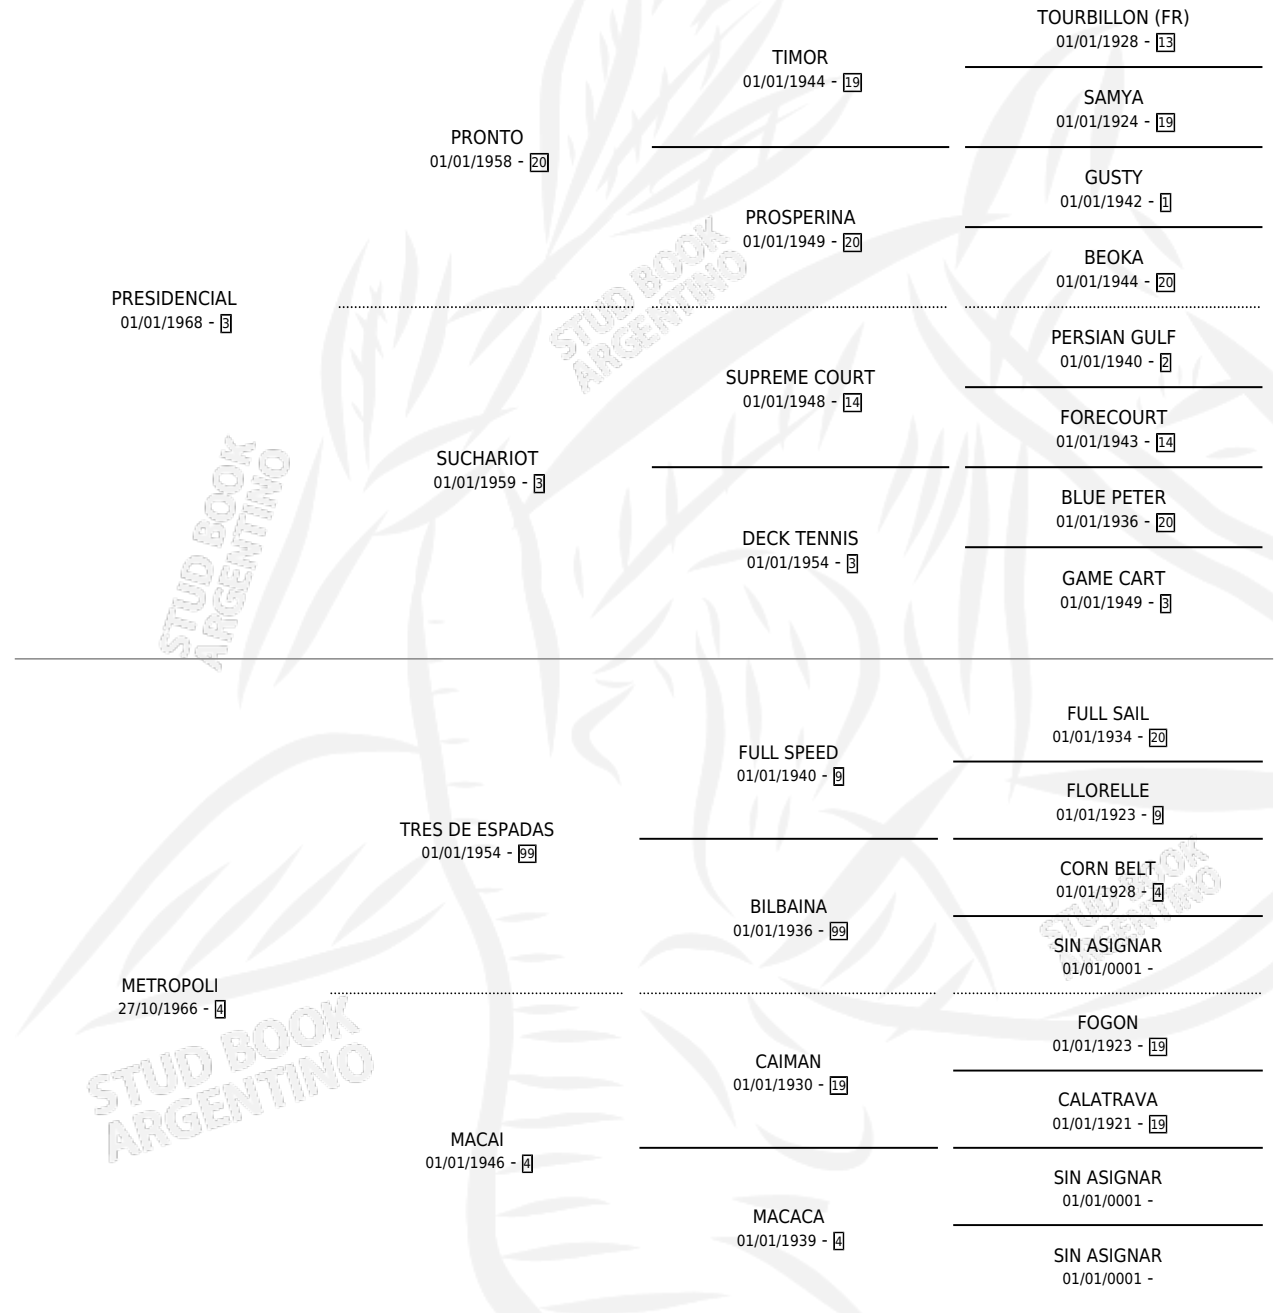

DAIREAUX

por **PRESIDENCIAL** y **METROPOLI** por **TRES DE ESPADAS**

Argentina · Macho · Alazan · SP · 04/12/1977
Familia 4-h · Volumen 29

ESTADO

TIPIFICACIÓN SANGUÍNEA	X
TIPIFICACIÓN POR ADN	X
PASAPORTE	X
IDENTIFICACIÓN POR MICROCHIP	X
REPRODUCTOR	✓

Lugar de nacimiento: Campo particular

Criador: Sin dato

~

HIJOS

	MACHOS	HEMBRAS
5 NACIERON	1	4
2 CORRIERON	0	2
1 GANARON	0	1
0 GANADORES CL	0 GANADORES GR	0 GANADORES G1

PEDIGREE

CAMPAÑA

Solo carreras oficiales de Argentina