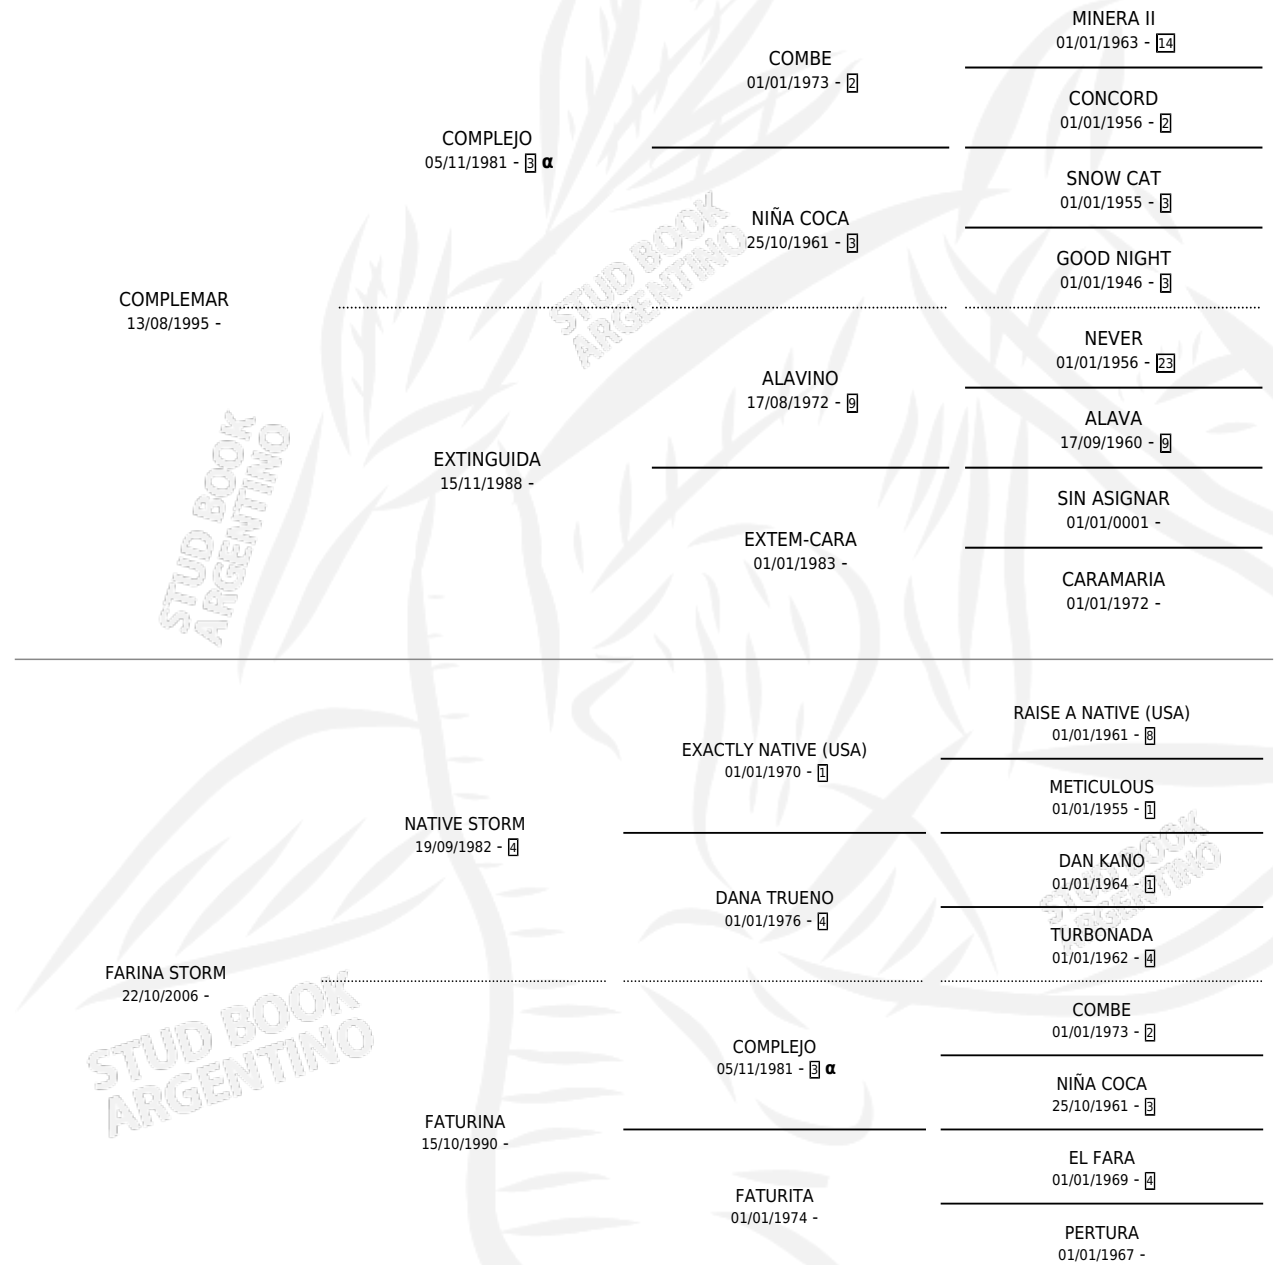

LA ULTIMA MAR

por COMPLEMAR y FARINA STORM por NATIVE STORM

Argentina · Hembra · Zaino · SP · 27/09/2019

Familia · Volumen 43

ESTADO

TIPIFICACIÓN SANGUÍNEA	X
TIPIFICACIÓN POR ADN	✓
PASAPORTE	✓
IDENTIFICACIÓN POR MICROCHIP	✓
REPRODUCTOR	X

Lugar de nacimiento: Mi Complejo

Criador: Mi Complejo

PEDIGREE

INBREEDING : α

LA ULTIMA MAR

Datos oficiales del Stud Book Argentino

Documento generado el 10/05/2026

studbook.org.ar