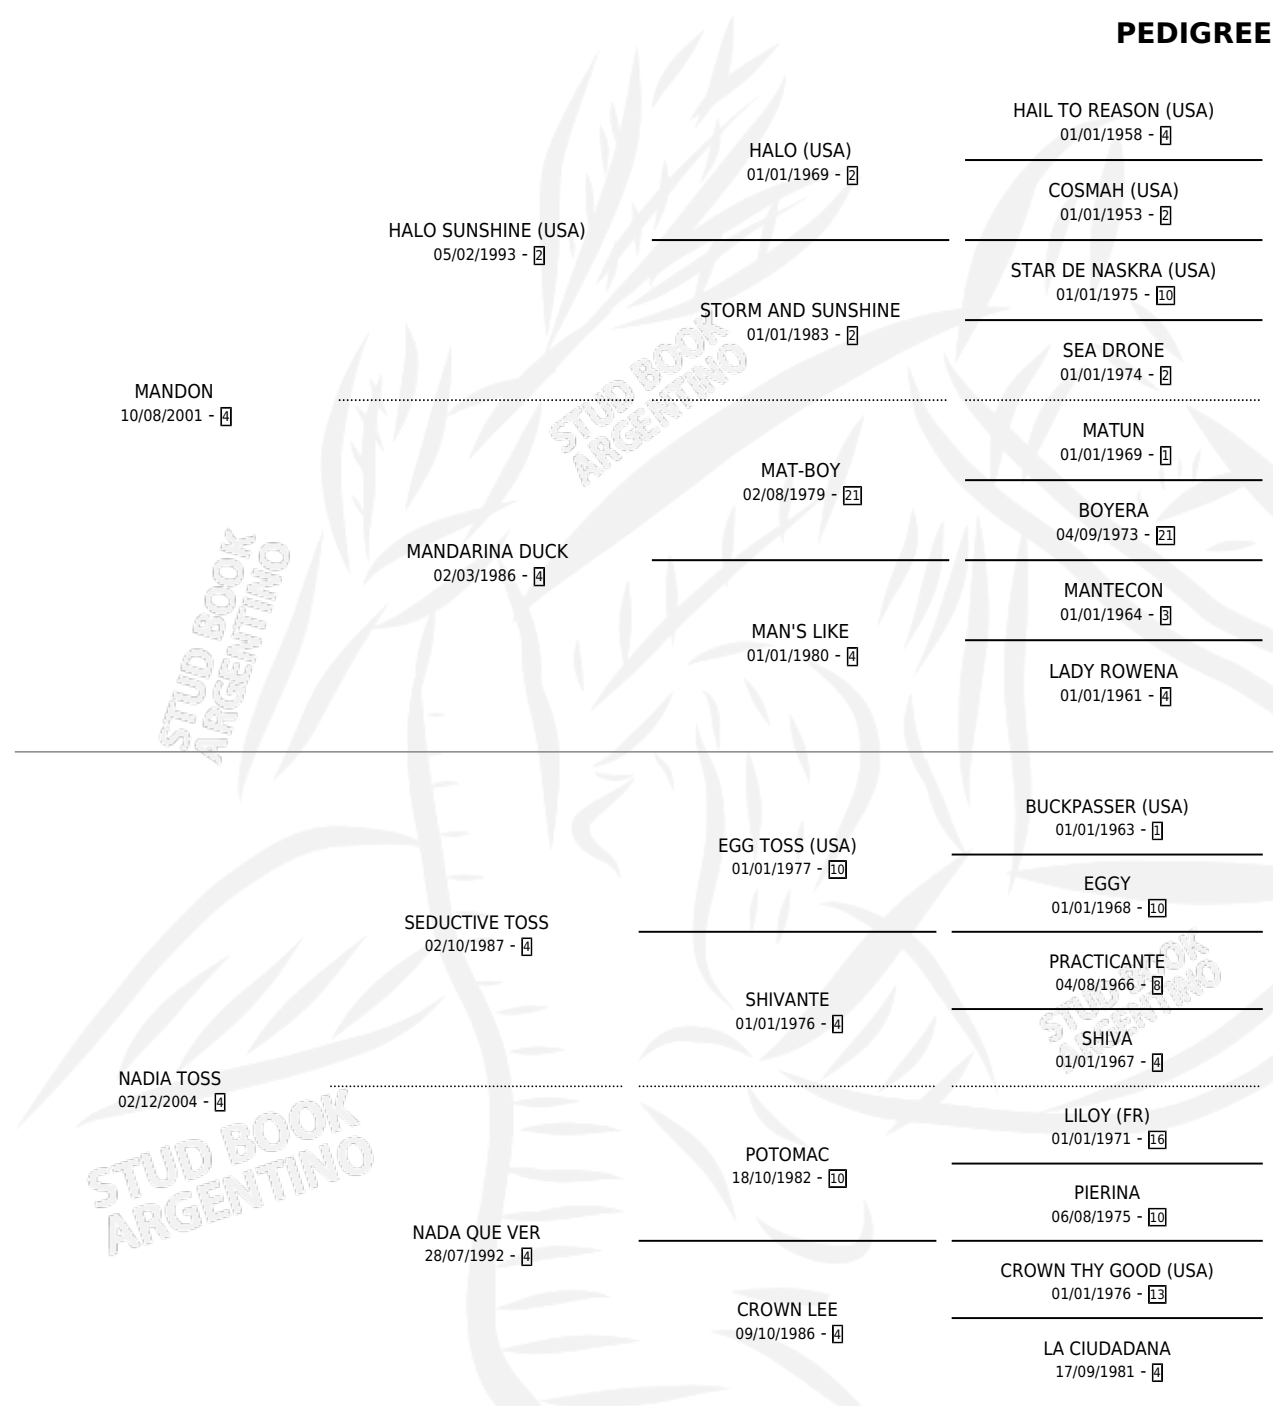

NAHUALA

por MANDON y NADIA TOSS por SEDUCTIVE TOSS

Argentina · Hembra · Zaino · SP · 30/09/2019
Familia 4-d · Volumen 43

ESTADO

TIPIFICACIÓN SANGUÍNEA	X
TIPIFICACIÓN POR ADN	X
PASAPORTE	X
IDENTIFICACIÓN POR MICROCHIP	X
REPRODUCTOR	X

Lugar de nacimiento: Tulan

Criador: Tulan

PEDIGREE

NAHUALA

Datos oficiales del Stud Book Argentino

Documento generado el 03/05/2026

studbook.org.ar