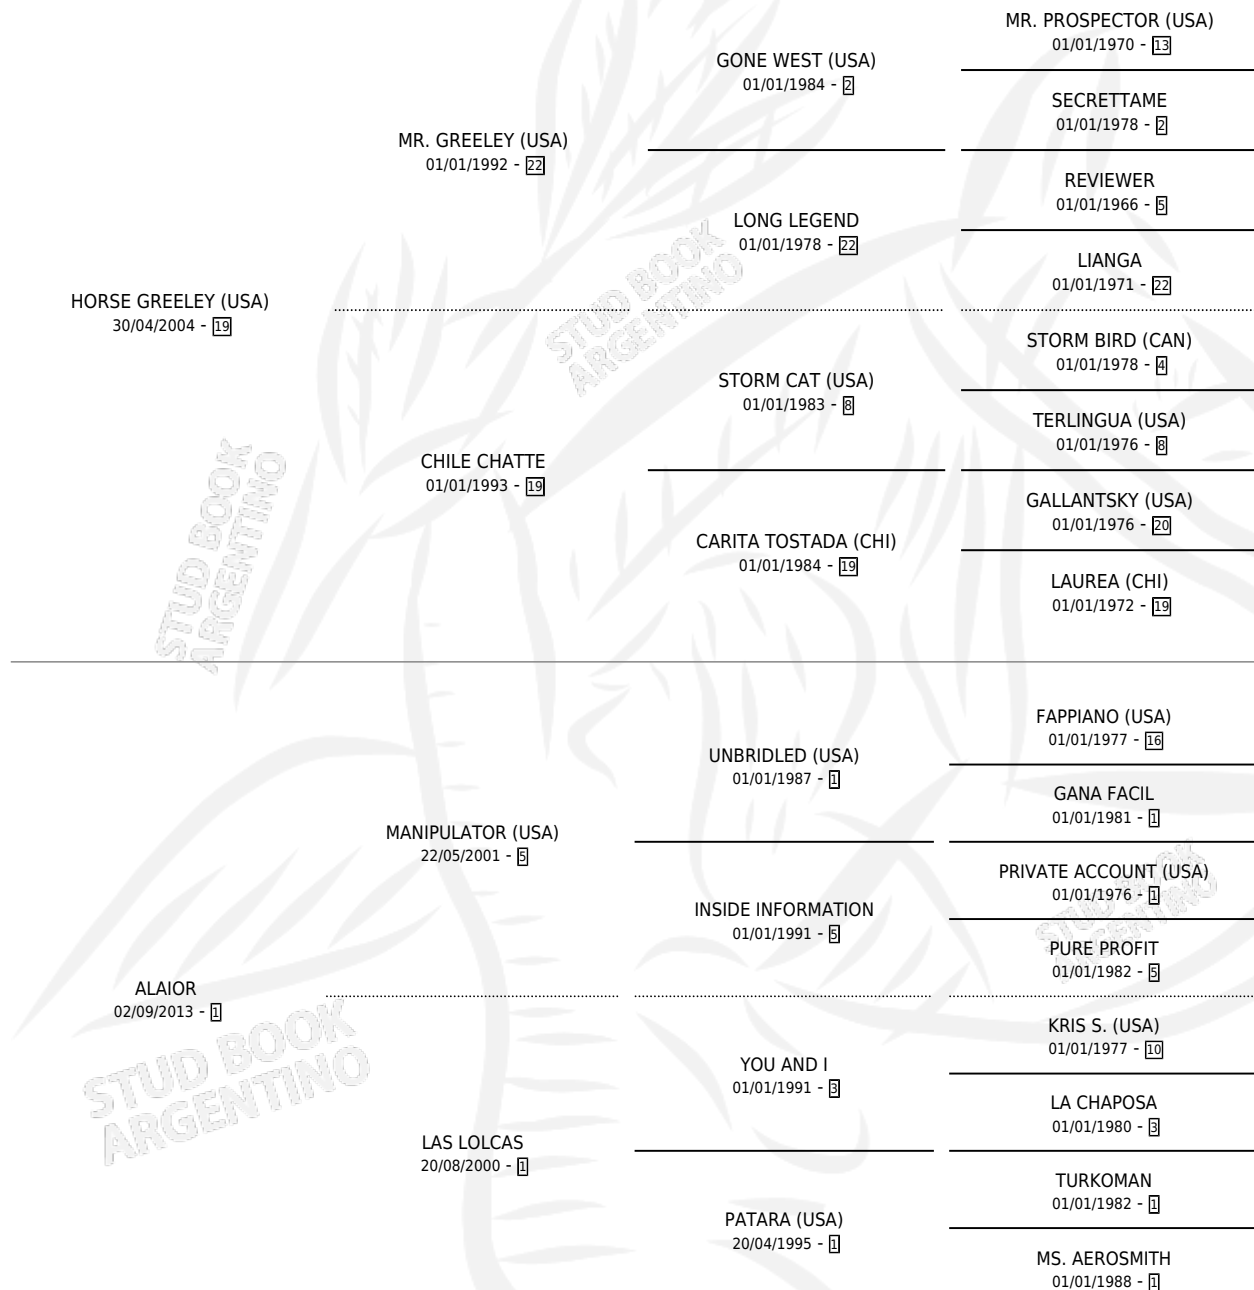

ALADEUNA

por **HORSE GREELEY (USA)** y **ALAIOR** por **MANIPULATOR (USA)**

Argentina · Hembra · Zaino · SP · 16/09/2019
Familia 1-s · Volumen 43

ESTADO

TIPIFICACIÓN SANGUÍNEA	X
TIPIFICACIÓN POR ADN	✓
PASAPORTE	✓
IDENTIFICACIÓN POR MICROCHIP	✓
REPRODUCTOR	✓

Lugar de nacimiento: La Valkiria
Criador: Zubeldia Bernardo Manuel

PEDIGREE

CAMPAÑA

Solo carreras oficiales de Argentina

POR EDAD

EDAD	CC	1°	2°	3°	4°	5°	NP	CLC	CLG	CLCG1	CLGG1	IMPORTE	GANANCIA / CC
3 AÑOS	3	0	0	0	2	0	1	0	0	0	0	\$63,030	\$21,010
TOTALES	3	0	0	0	2	0	1	0	0	0	0	\$63,030	\$21,010
%		0.0%	0.0%	0.0%	66.7%	0.0%	33.3%	0.0%	0.0%	0.0%	0.0%		