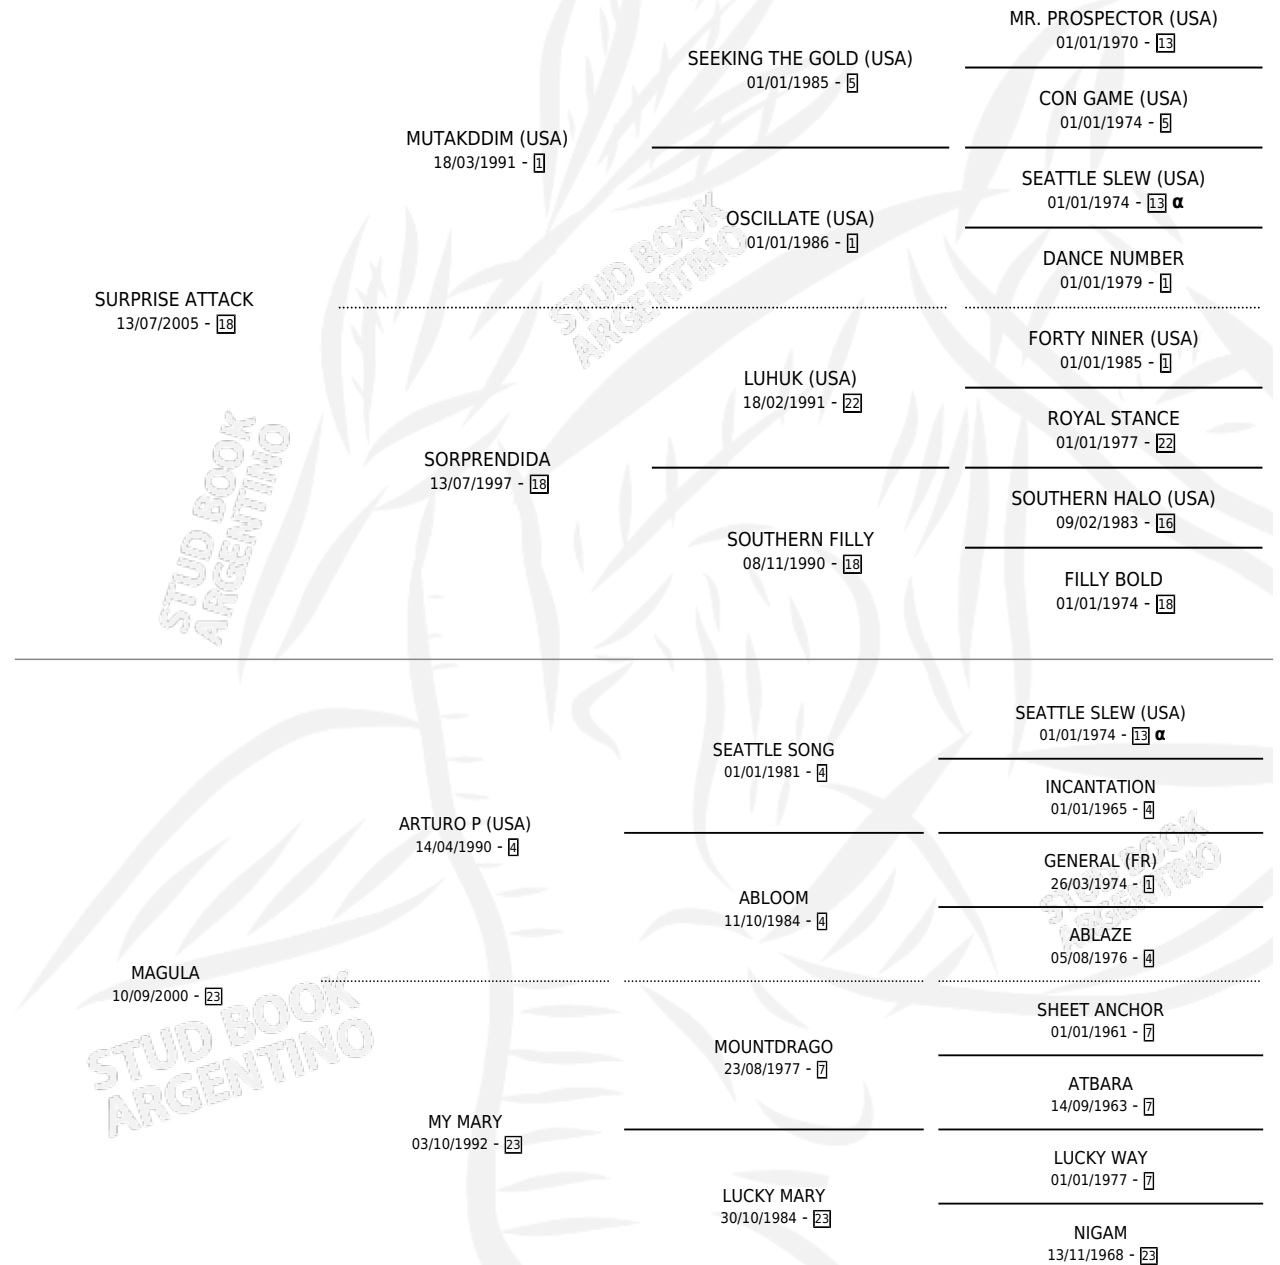

# SMILE ATTACK

por SURPRISE ATTACK y MAGULA por ARTURO P (USA)

Argentina · Hembra · Zaino · SP · 19/10/2019  
Familia 23-a · Volumen 43

## ESTADO

TIPIFICACIÓN SANGUÍNEA	X
TIPIFICACIÓN POR ADN	X
PASAPORTE	X
IDENTIFICACIÓN POR MICROCHIP	X
REPRODUCTOR	X

**Lugar de nacimiento:** Don Payo

**Criador:** Don Payo

## PEDIGREE

INBREEDING :  $\alpha$