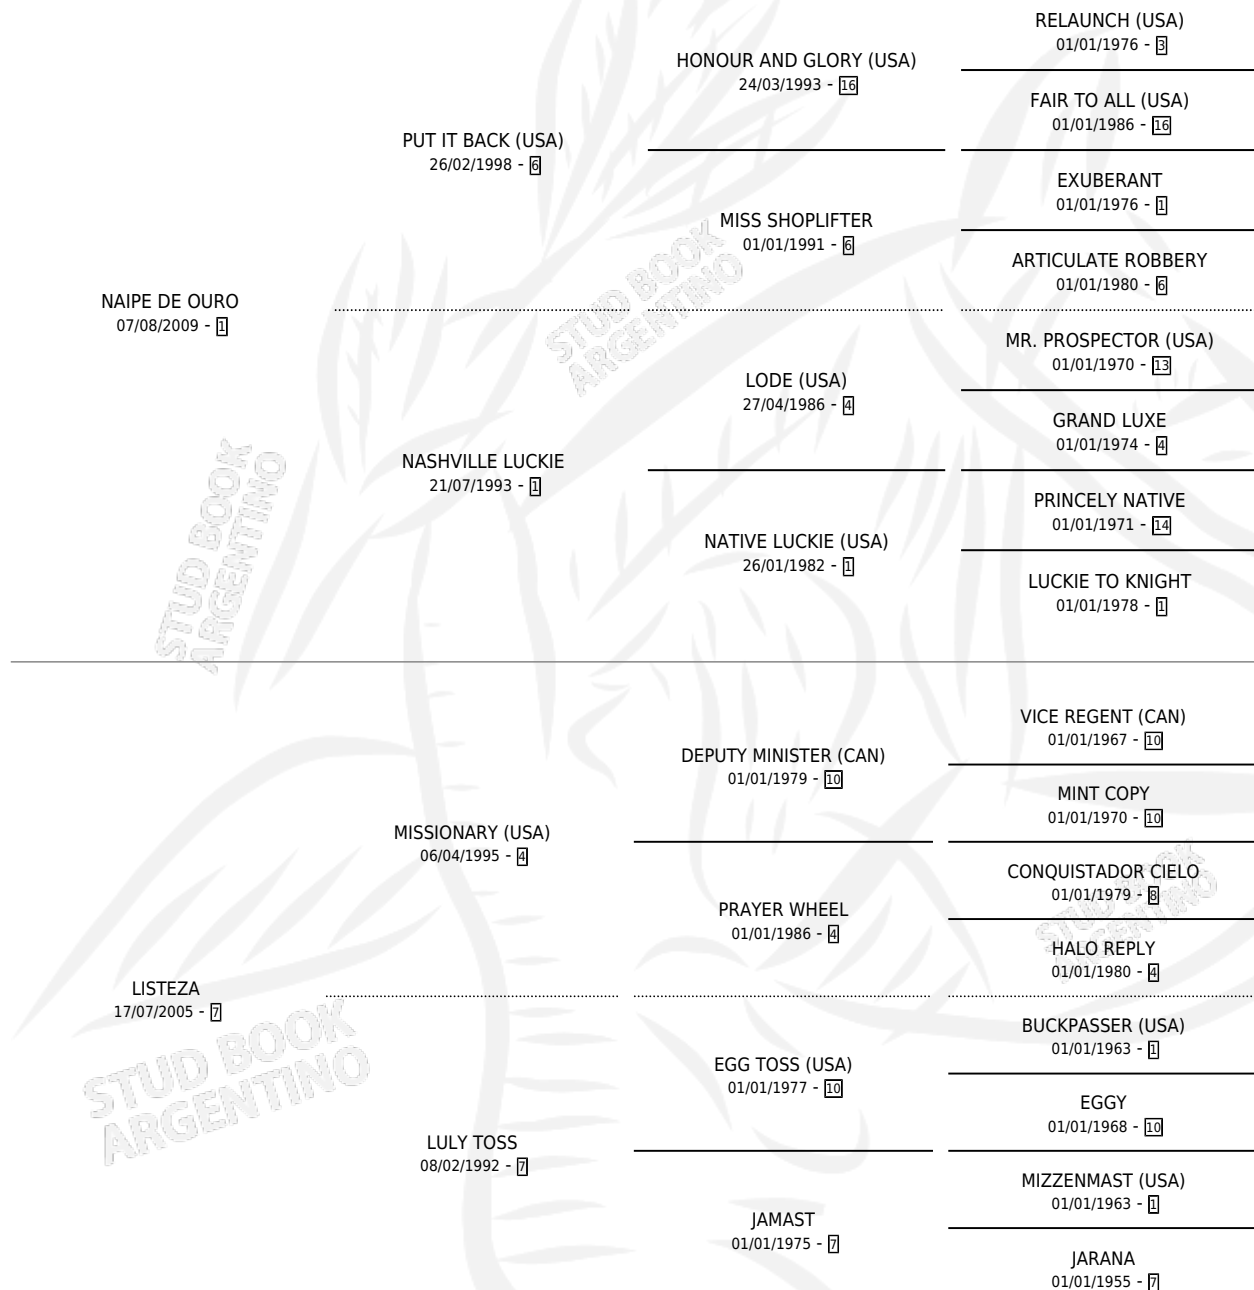

NAIPE TOSS

por NAIPE DE OURO y LISTEZA por MISSIONARY (USA)

Argentina · Macho · Zaino · SP · 20/10/2019
Familia 7 · Volumen 43

ESTADO

TIPIFICACIÓN SANGUÍNEA	X
TIPIFICACIÓN POR ADN	X
PASAPORTE	X
IDENTIFICACIÓN POR MICROCHIP	X
REPRODUCTOR	X

Lugar de nacimiento: Las Dos Hermanas

Criador: Las Dos Hermanas

PEDIGREE

NAIPE TOSS

Datos oficiales del Stud Book Argentino

Documento generado el 09/05/2026

studbook.org.ar