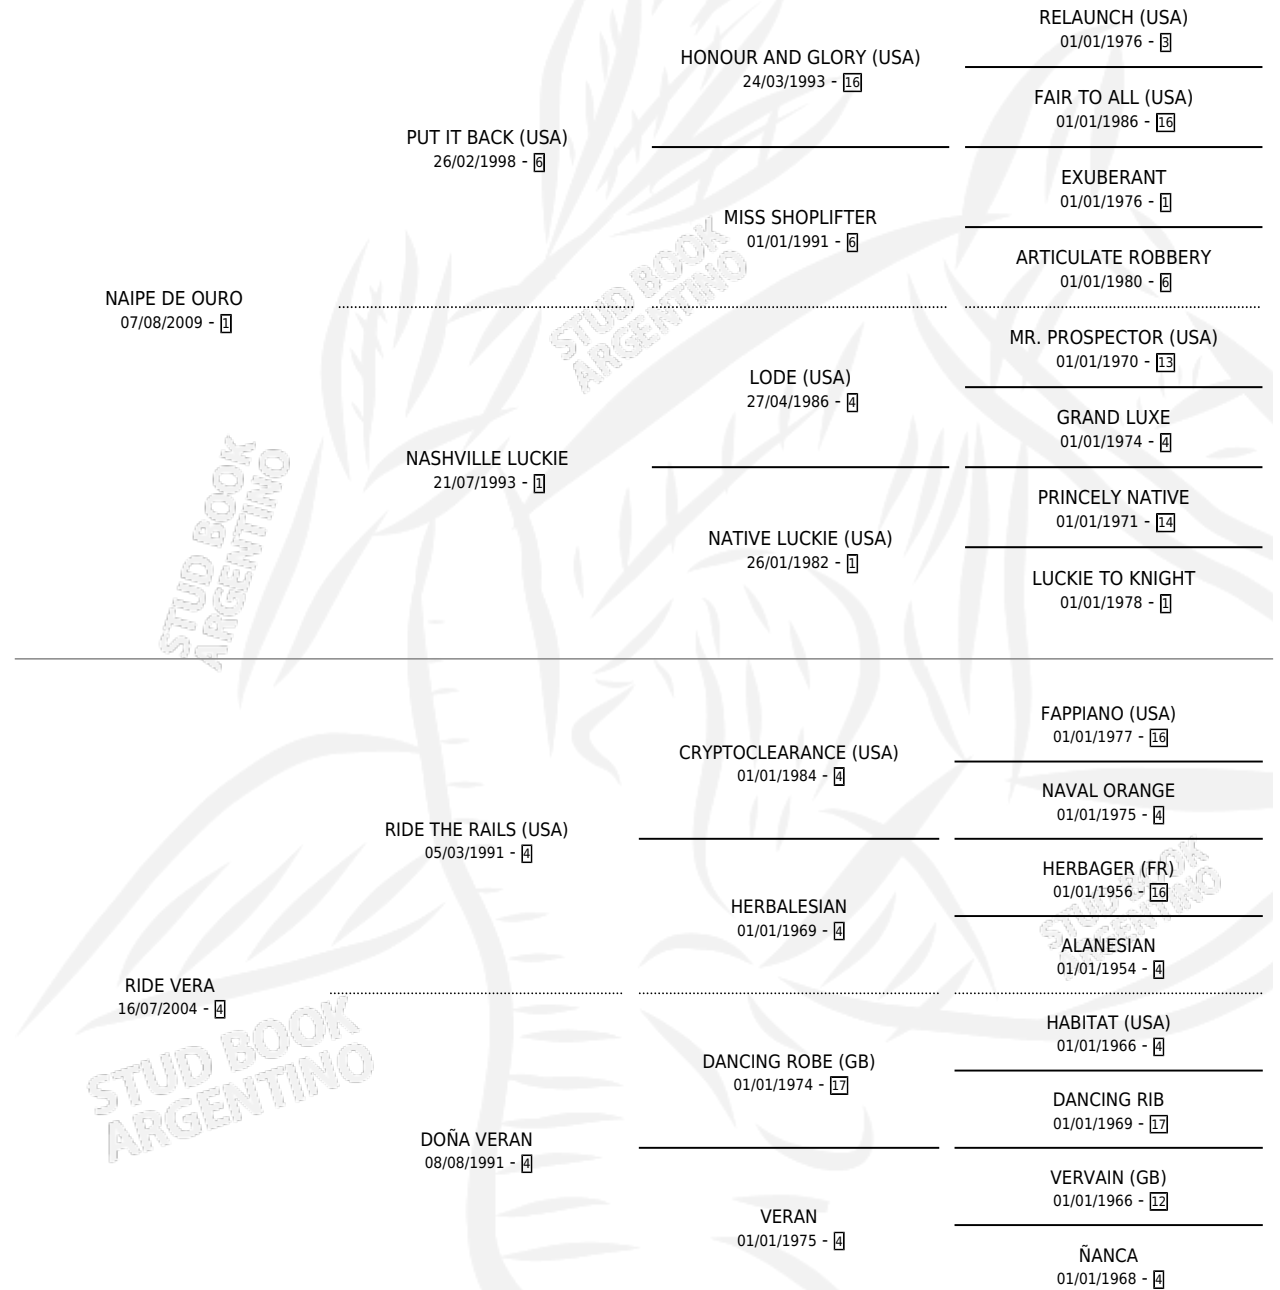

# MISIL VERA

por **NAIPE DE OURO** y **RIDE VERA** por **RIDE THE RAILS**  
(USA)

Argentina · Hembra · Zaino · SP · 19/10/2019  
Familia 4-i · Volumen 43

## ESTADO

TIPIFICACIÓN SANGUÍNEA	X
TIPIFICACIÓN POR ADN	✓
PASAPORTE	✓
IDENTIFICACIÓN POR MICROCHIP	✓
REPRODUCTOR	X

**Lugar de nacimiento:** Las Dos Hermanas  
**Criador:** Elorriaga Alejo y Elorriaga María Luz

## PEDIGREE