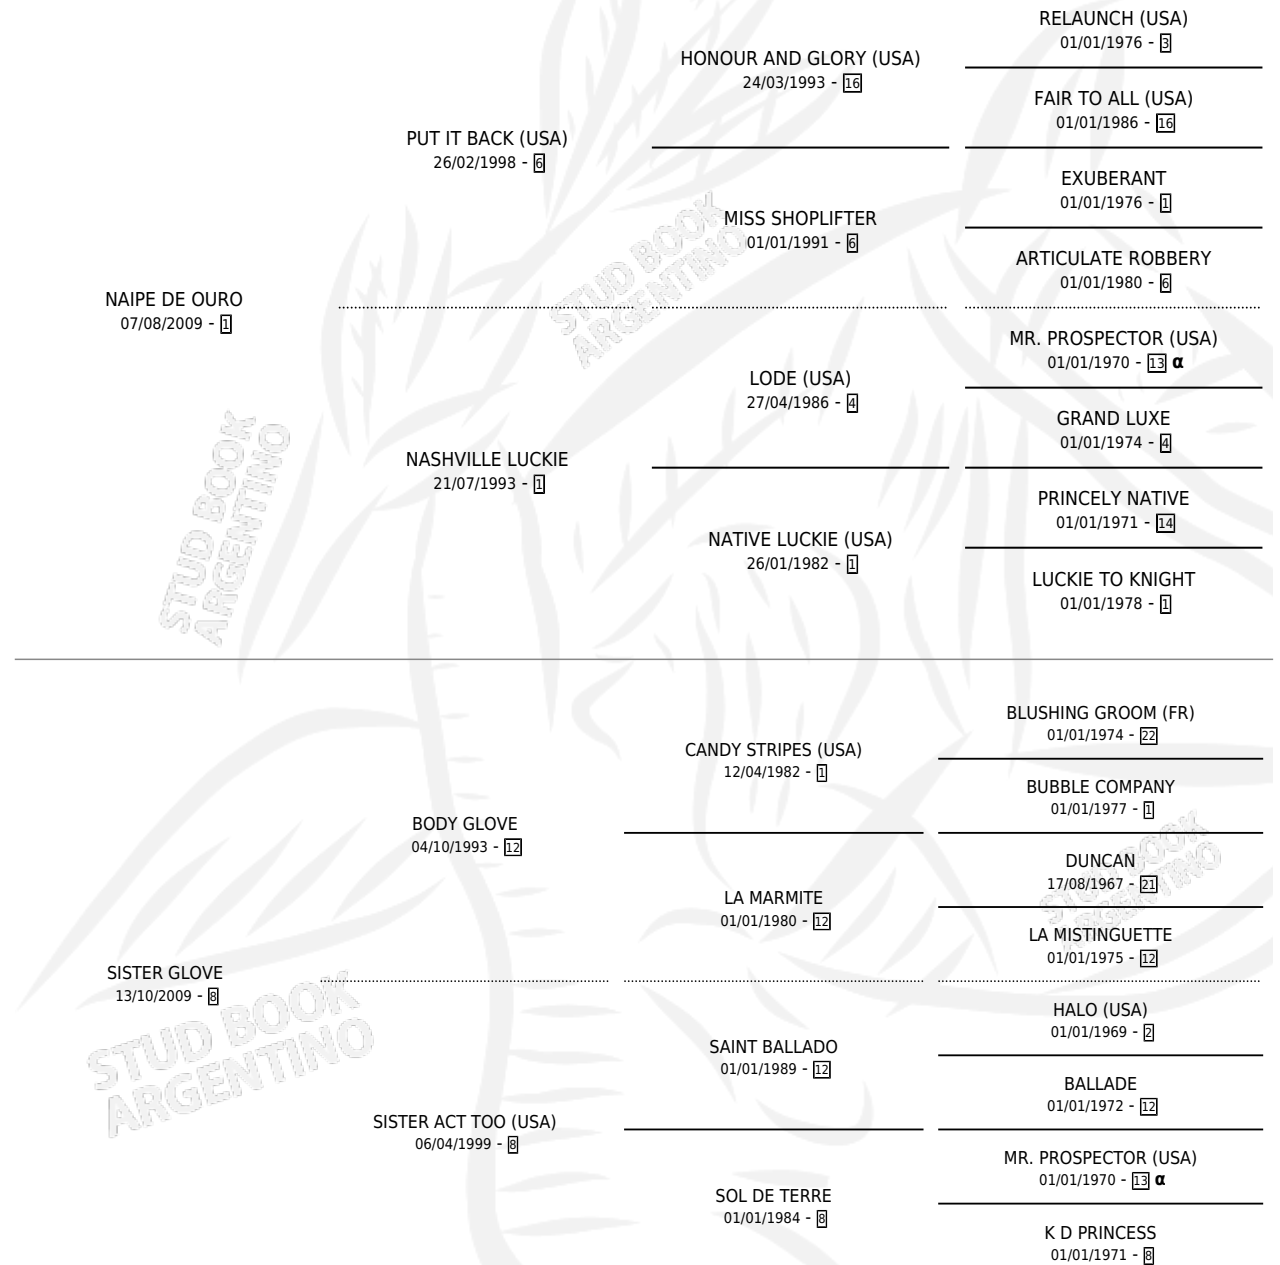

OTRO NAIPE

por NAIPE DE OURO y SISTER GLOVE por BODY GLOVE

Argentina · Macho · Zaino · SP · 09/11/2019
Familia 8-h · Volumen 43

ESTADO

TIPIFICACIÓN SANGUÍNEA	X
TIPIFICACIÓN POR ADN	X
PASAPORTE	X
IDENTIFICACIÓN POR MICROCHIP	X
REPRODUCTOR	X

Lugar de nacimiento: Las Dos Hermanas

Criador: Palacio Miguel A

PEDIGREE

INBREEDING : α

OTRO NAIPE

Datos oficiales del Stud Book Argentino

Documento generado el 09/05/2026

studbook.org.ar