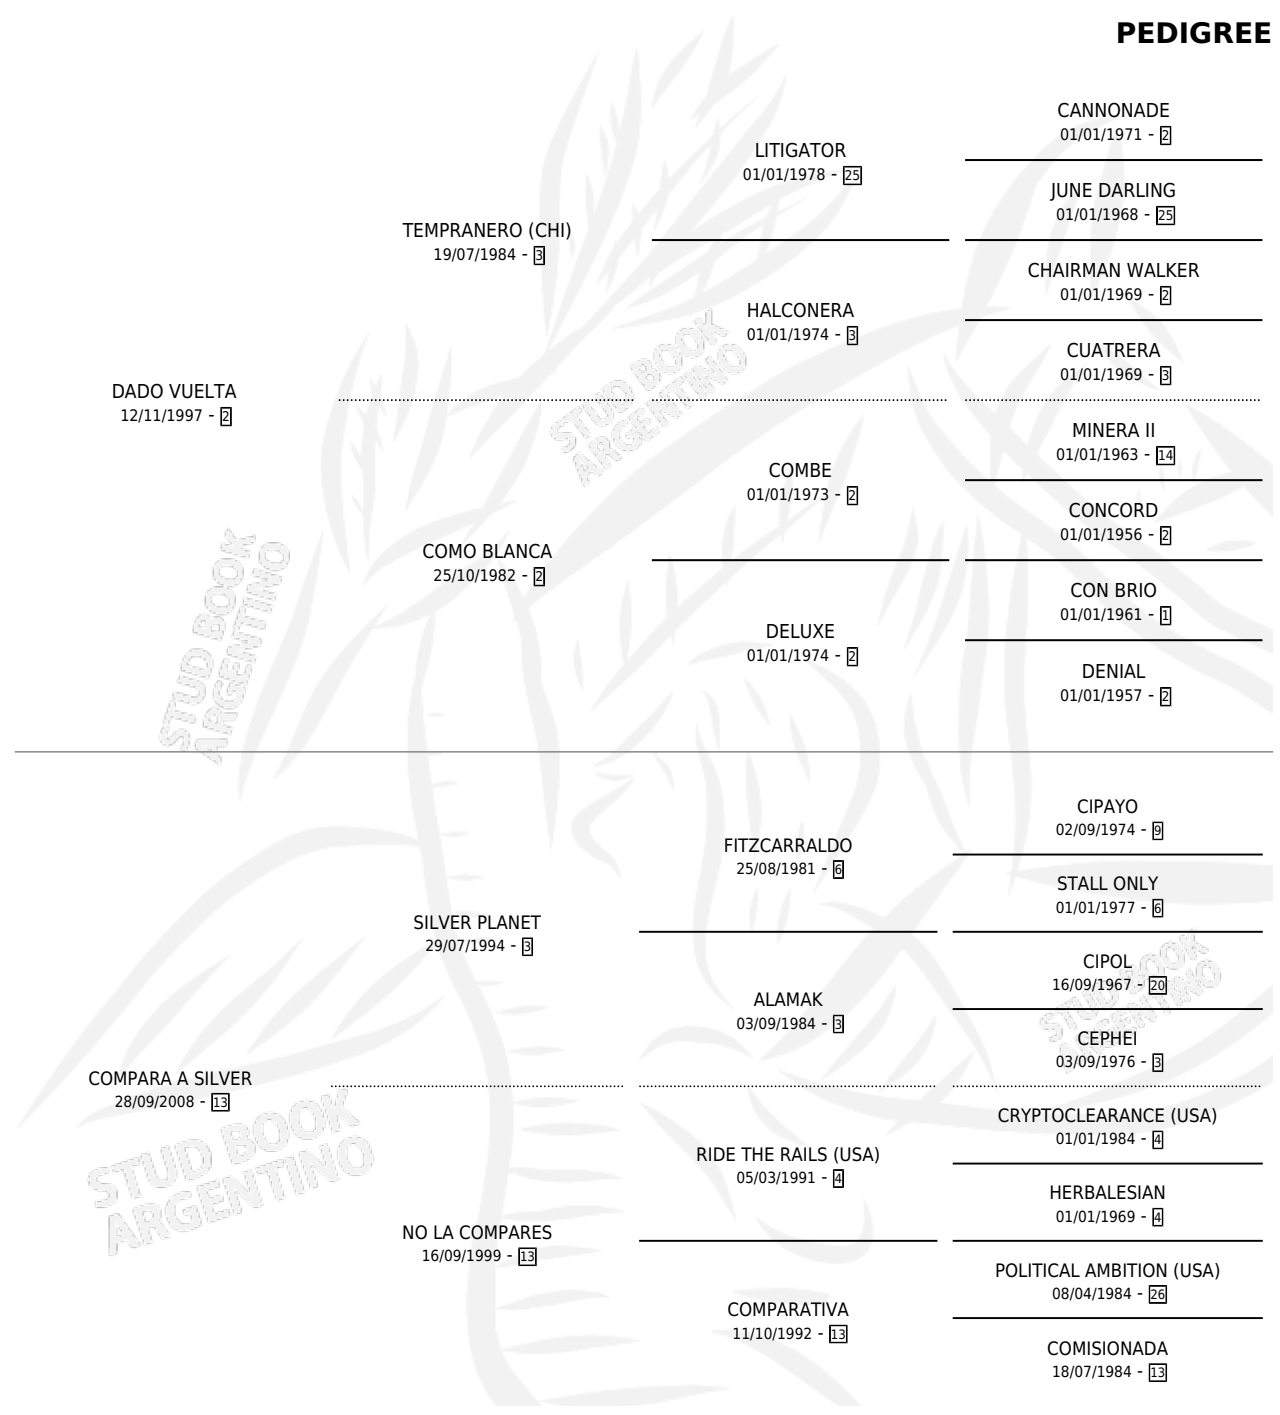

MISIL PLANET

por DADO VUELTA y COMPARA A SILVER por SILVER PLANET

Argentina · Hembra · Zaino · SP · 20/11/2019
Familia 13-c · Volumen 43

ESTADO

TIPIFICACIÓN SANGUÍNEA	X
TIPIFICACIÓN POR ADN	✓
PASAPORTE	✓
IDENTIFICACIÓN POR MICROCHIP	✓
REPRODUCTOR	✓

Lugar de nacimiento: Las Dos Hermanas
Criador: Bustingorri Raul Hector

~

HIJOS

	MACHOS	HEMBRAS
1 NACIERON	1	0
SIN ACTUACIONES		

PEDIGREE

S

mientos 1 / Efectividad 50.00%

PADRILLO	PRODUCTO	CRIADOR	1ER SERVICIO	ÚLTIMO SERVICIO
ANEES	∅		13/11/2023	13/11/2023
ULTIMA VUELTA	MISIL VASQUITO (M A, 10/10/2023)	BUSTINGORRI RAUL HECTOR	20/10/2022	20/10/2022