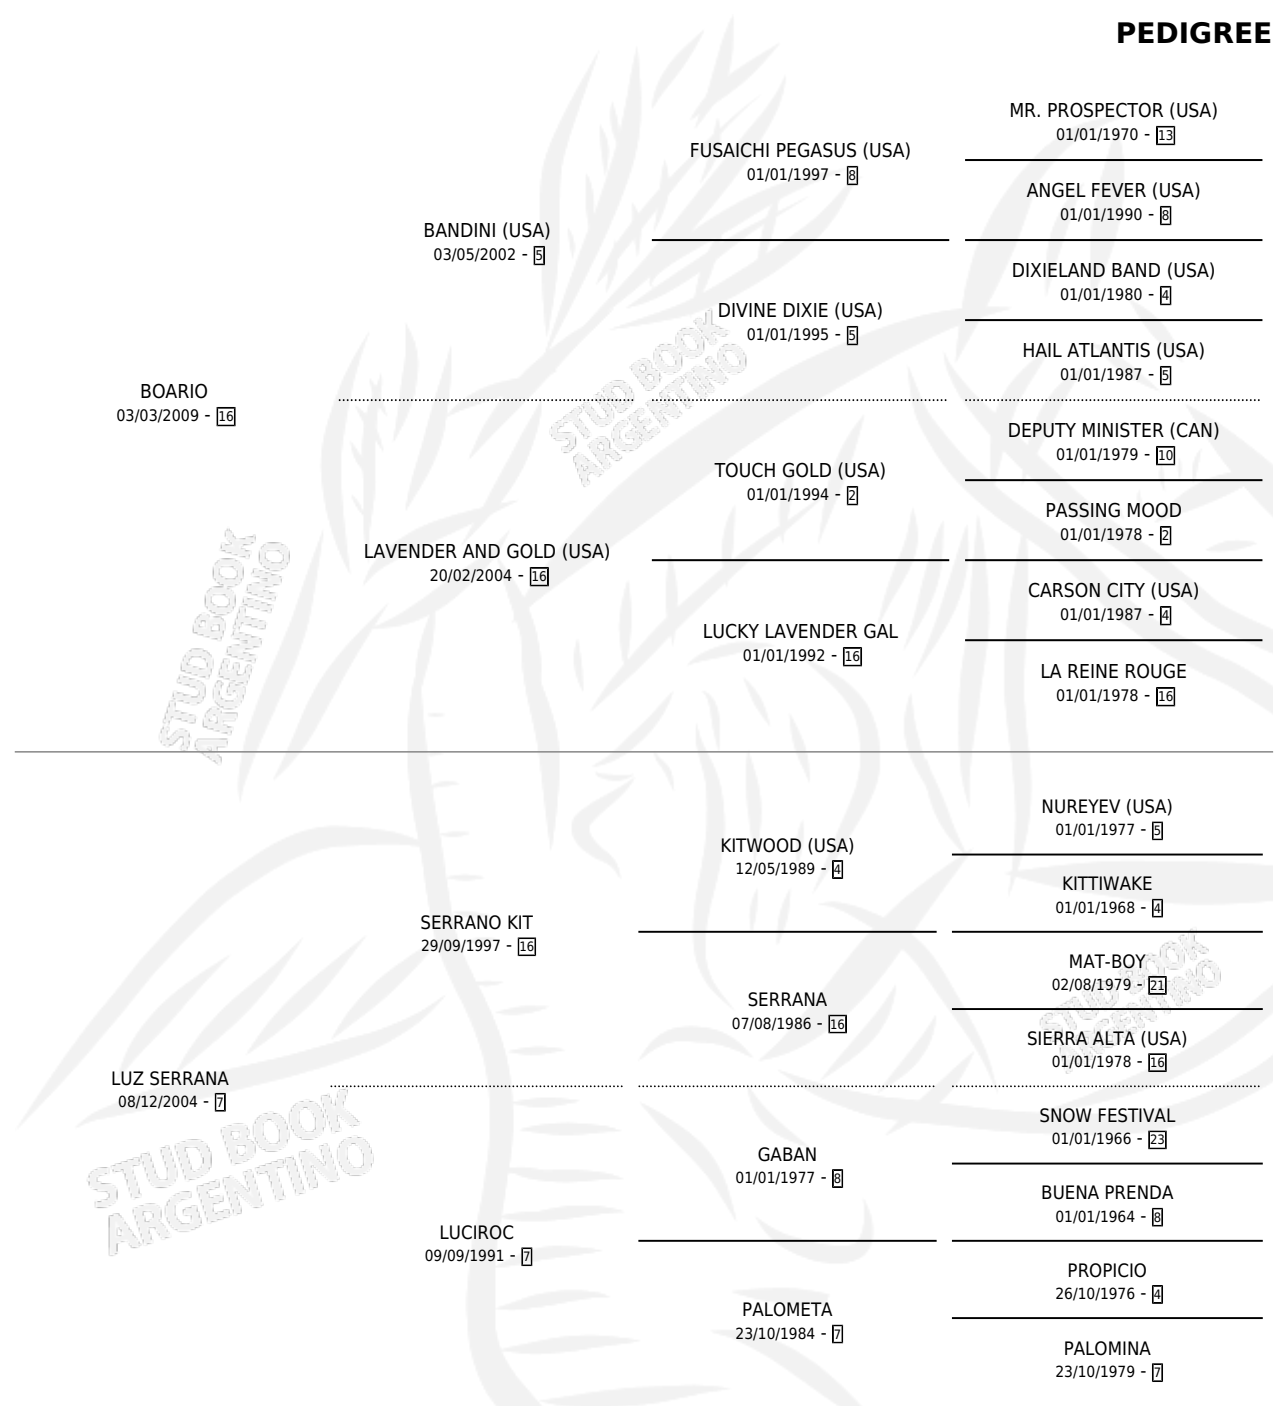

MISIL SERRANA

por **BOARIO** y **LUZ SERRANA** por **SERRANO KIT**

Argentina · Hembra · Zaino · SP · 19/10/2019
Familia 7 · Volumen 43

ESTADO

TIPIFICACIÓN SANGUÍNEA	X
TIPIFICACIÓN POR ADN	✓
PASAPORTE	✓
IDENTIFICACIÓN POR MICROCHIP	✓
REPRODUCTOR	X

Lugar de nacimiento: Las Dos Hermanas

Criador: Bustingorri Raul Hector

PEDIGREE

MISIL SERRANA

Datos oficiales del Stud Book Argentino

Documento generado el 12/05/2026

studbook.org.ar