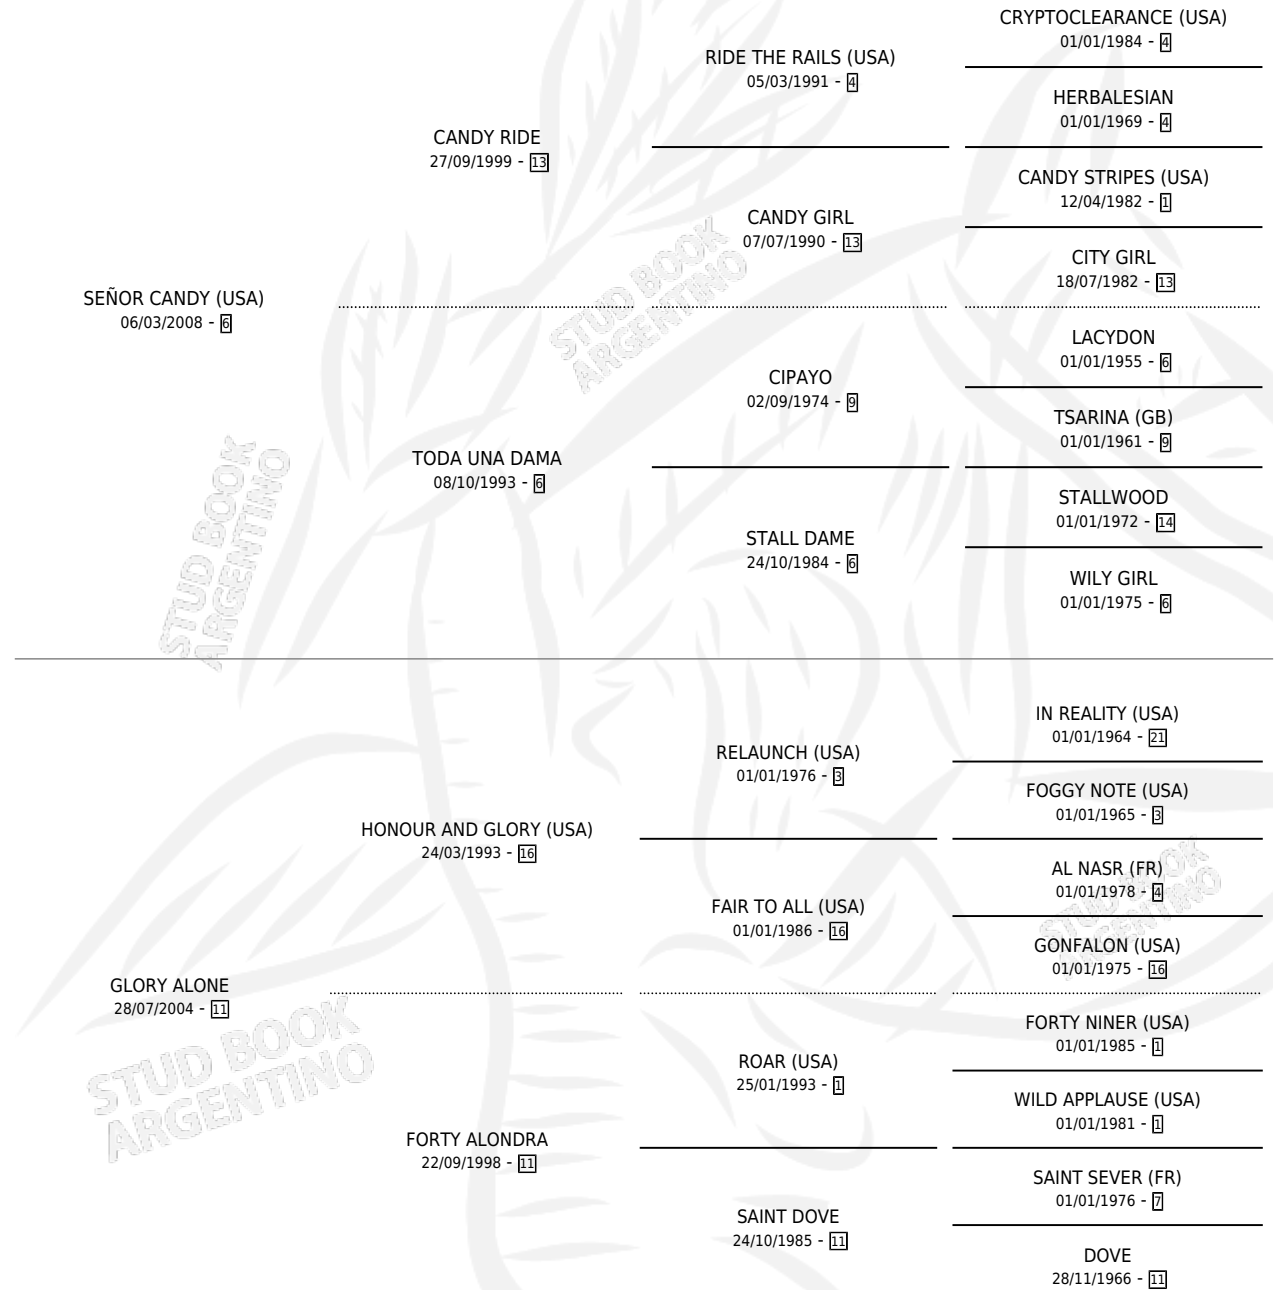

CHE BRAVO

por SEÑOR CANDY (USA) y GLORY ALONE por HONOUR AND GLORY (USA)

Argentina · Macho · Alazan · SP · 18/10/2019
Familia 11 · Volumen 43

ESTADO

TIPIFICACIÓN SANGUÍNEA	X
TIPIFICACIÓN POR ADN	✓
PASAPORTE	✓
IDENTIFICACIÓN POR MICROCHIP	✓
REPRODUCTOR	X

Lugar de nacimiento: Vikeda

Criador: Losinno Patricio Francisco

PEDIGREE

CAMPAÑA

Solo carreras oficiales de Argentina

POR EDAD

EDAD	CC	1°	2°	3°	4°	5°	NP	CLC	CLG	CLCG1	CLGG1	IMPORTE	GANANCIA / CC
4 AÑOS	4	1	0	0	0	0	3	0	0	0	0	\$1,490,000	\$372,500
5 AÑOS	1	0	1	0	0	0	0	0	0	0	0	\$665,000	\$665,000
TOTALES	5	1	1	0	0	0	3	0	0	0	0	\$2,155,000	\$431,000
%		20.0%	20.0%	0.0%	0.0%	0.0%	60.0%	0.0%	0.0%	0.0%	0.0%		