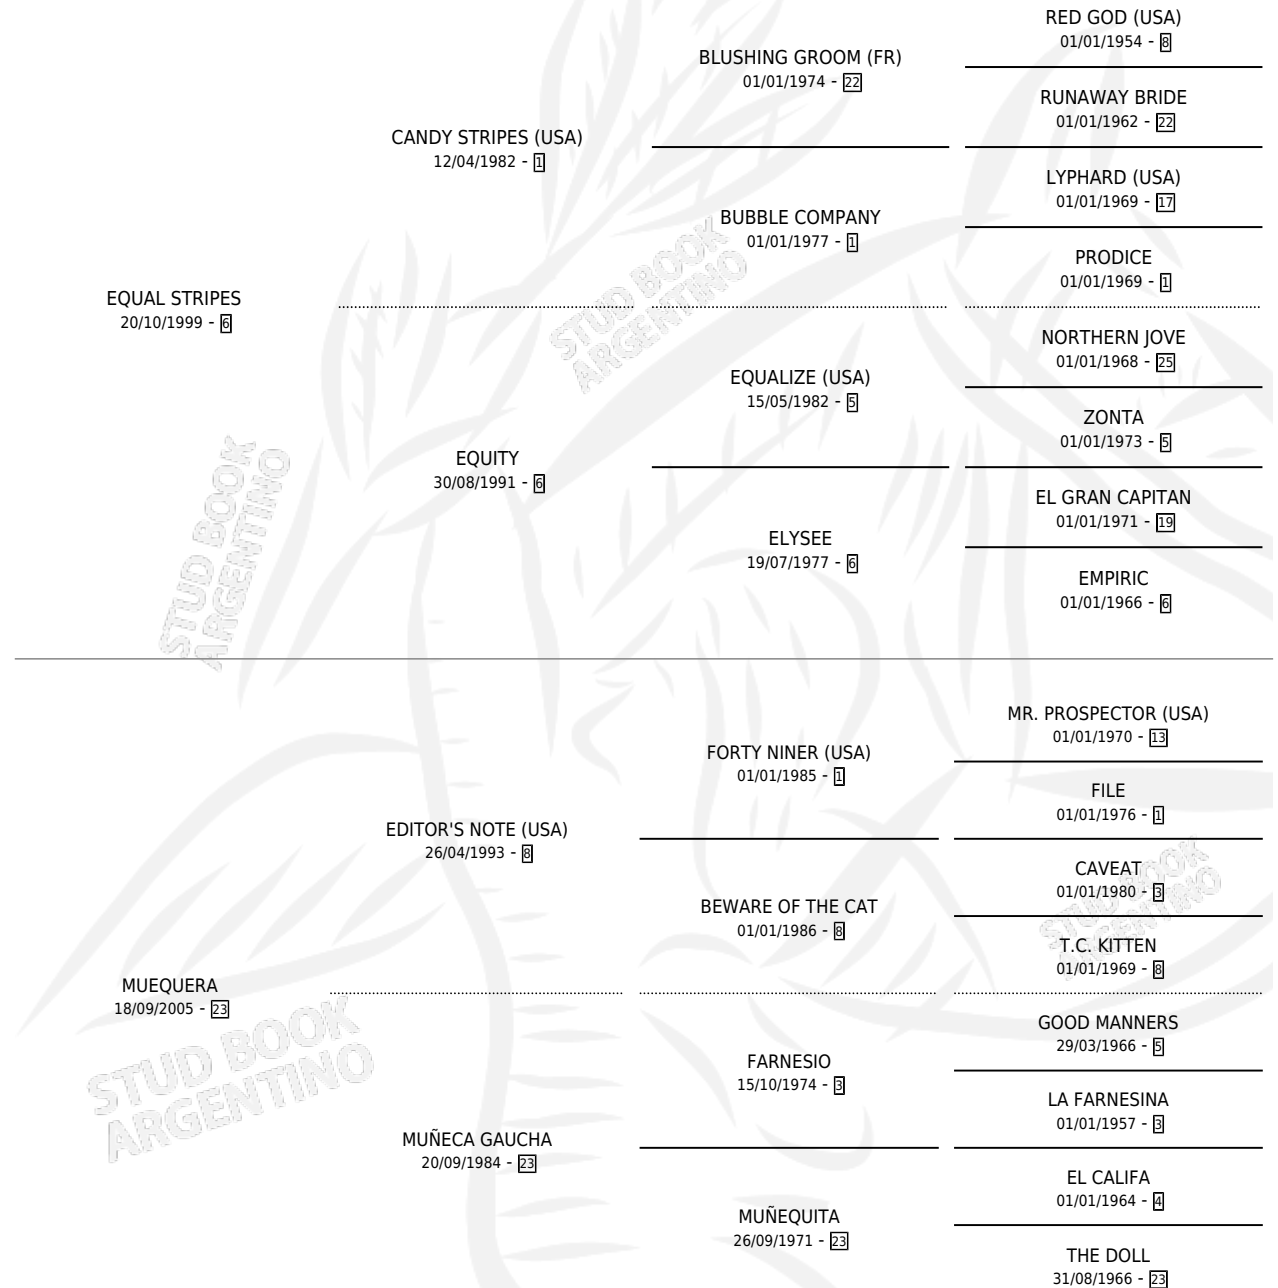

MENCION

por **EQUAL STRIPES** y **MUEQUERA** por **EDITOR'S NOTE**
(USA)

Argentina · Hembra · Zaino · SP · 05/11/2019
Familia 23-a · Volumen 43

ESTADO

TIPIFICACIÓN SANGUÍNEA	X
TIPIFICACIÓN POR ADN	✓
PASAPORTE	✓
IDENTIFICACIÓN POR MICROCHIP	✓
REPRODUCTOR	✓

Lugar de nacimiento: El Turf
Criador: El Turf

~

HIJOS

	MACHOS	HEMBRAS
1 NACIERON	0	1
SIN ACTUACIONES		

PEDIGREE

CAMPAÑA

Solo carreras oficiales de Argentina

POR EDAD

Ganadora de 2 carreras en Palermo - \$2,614,988, a los 3 años, incluso 4ta Clasico Ines Victorica Roca **[G3]**.

POR DISTANCIA

HIPODROMO	CC	1°	2°	3°	4°	5°	NP	CLC	CLG	CLG1	CLGG1	IMPORTE
LA PLATA	1	0	0	0	1	0	0	0	0	0	0	\$233,100
1400 MTS	1	0	0	0	1	0	0	0	0	0	0	\$233,100
SAN ISIDRO	1	0	0	0	0	0	1	0	0	0	0	\$0
1600 MTS	1	0	0	0	0	0	1	0	0	0	0	\$0
PALERMO	5	2	1	0	1	1	0	1	0	0	0	\$2,381,888
1600 MTS	3	1	1	0	1	0	0	1	0	0	0	\$1,795,950
1400 MTS	2	1	0	0	0	1	0	0	0	0	0	\$585,938