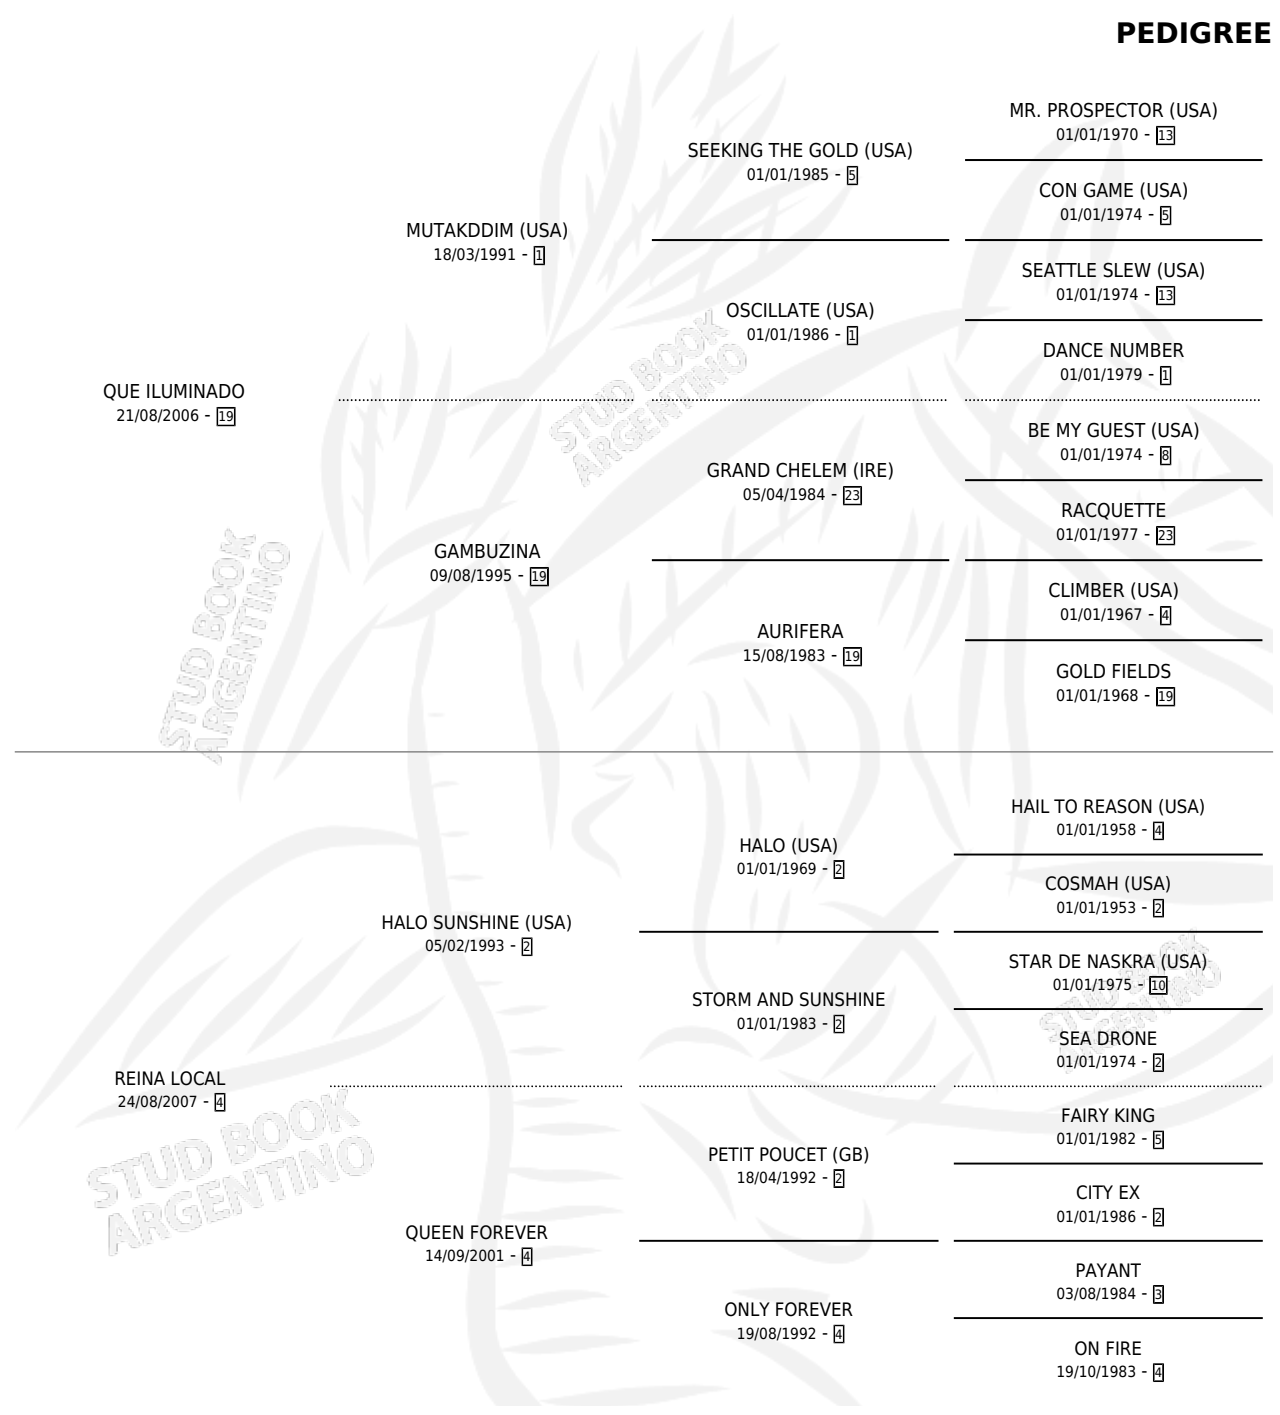

QUE LOCAL

por QUE ILUMINADO y REINA LOCAL por HALO
SUNSHINE (USA)

Argentina · Hembra · Zaino · SP · 09/11/2019
Familia 4-c · Volumen 43

ESTADO

TIPIFICACIÓN SANGUÍNEA	X
TIPIFICACIÓN POR ADN	✓
PASAPORTE	✓
IDENTIFICACIÓN POR MICROCHIP	✓
REPRODUCTOR	X

Lugar de nacimiento: Arroyo Litin
Criador: Arroyo Litin

PEDIGREE

QUE LOCAL

Datos oficiales del Stud Book Argentino

Documento generado el 06/05/2026

studbook.org.ar