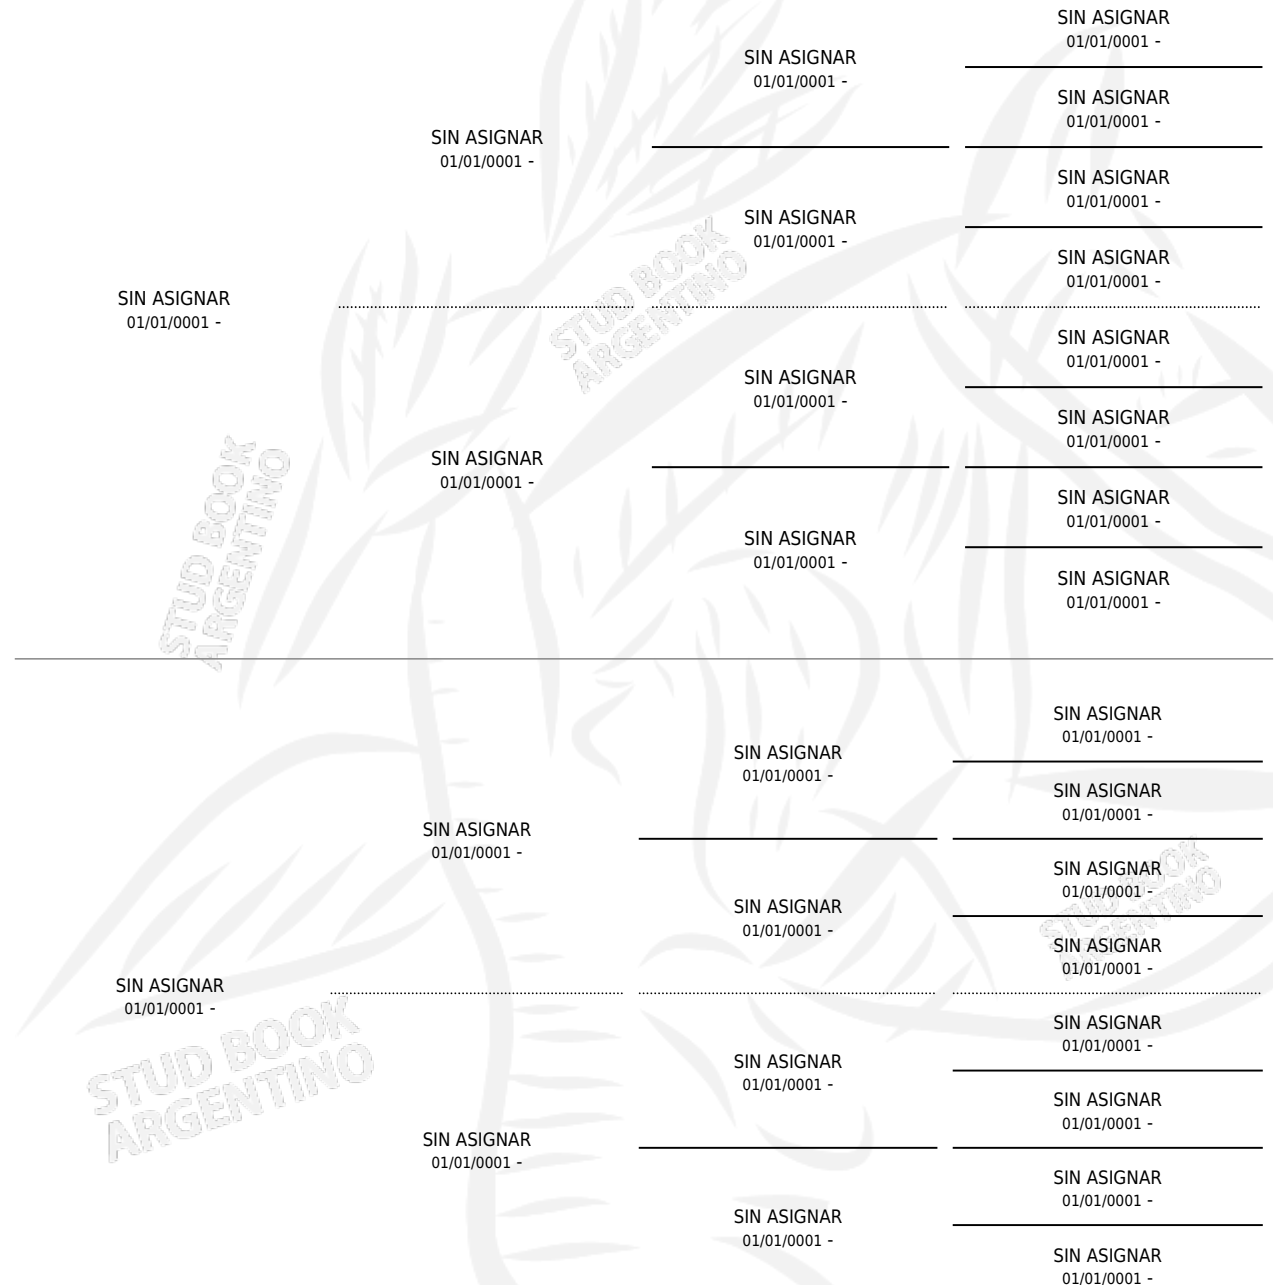

APOLMAI

por SIN ASIGNAR y SIN ASIGNAR por SIN ASIGNAR

Argentina · Hembra · Alazan · SP · 01/01/1977
Familia · Volumen 29

ESTADO

TIPIFICACIÓN SANGUÍNEA	X
TIPIFICACIÓN POR ADN	X
PASAPORTE	X
IDENTIFICACIÓN POR MICROCHIP	X
REPRODUCTOR	✓

Lugar de nacimiento: Campo particular

Criador: Sin dato

PEDIGREE

S

mientos 0 / Efectividad 0.00%

PADRILLO

PRODUCTO

CRIADOR