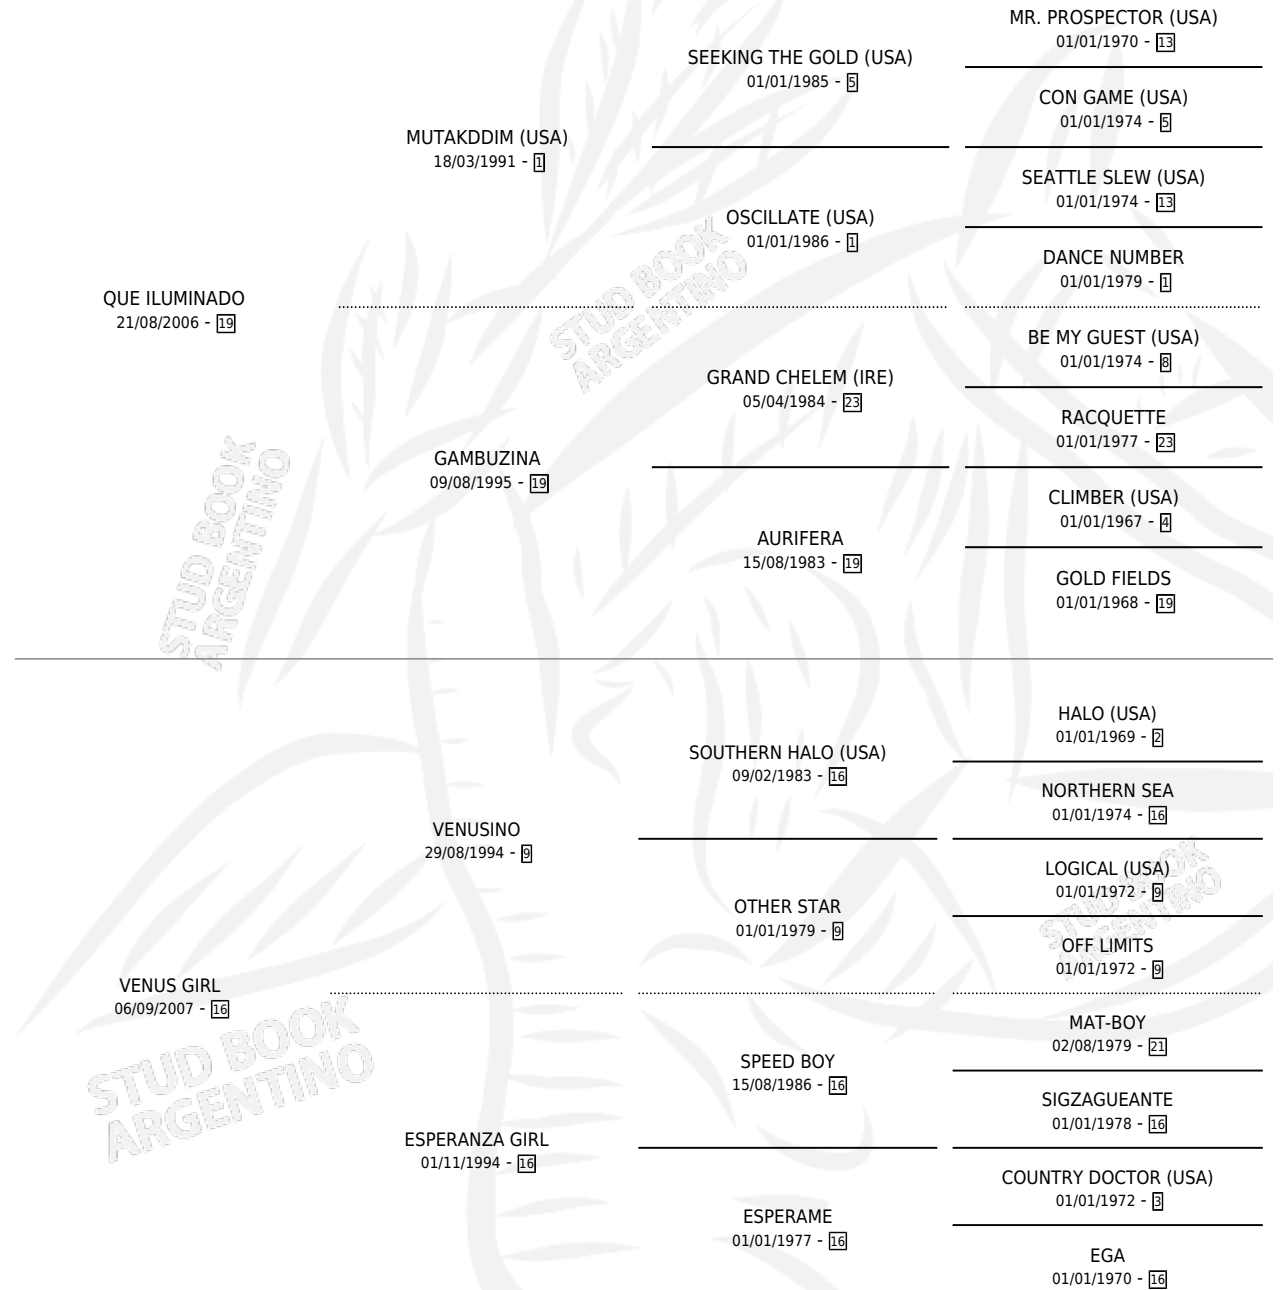

QUE VENUS

por QUE ILUMINADO y VENUS GIRL por VENUSINO

Argentina · Hembra · Zaino · SP · 18/10/2019
Familia 16-d · Volumen 43

ESTADO

TIPIFICACIÓN SANGUÍNEA	X
TIPIFICACIÓN POR ADN	X
PASAPORTE	X
IDENTIFICACIÓN POR MICROCHIP	X
REPRODUCTOR	X

Lugar de nacimiento: Arroyo Litin

Criador: Arroyo Litin

PEDIGREE