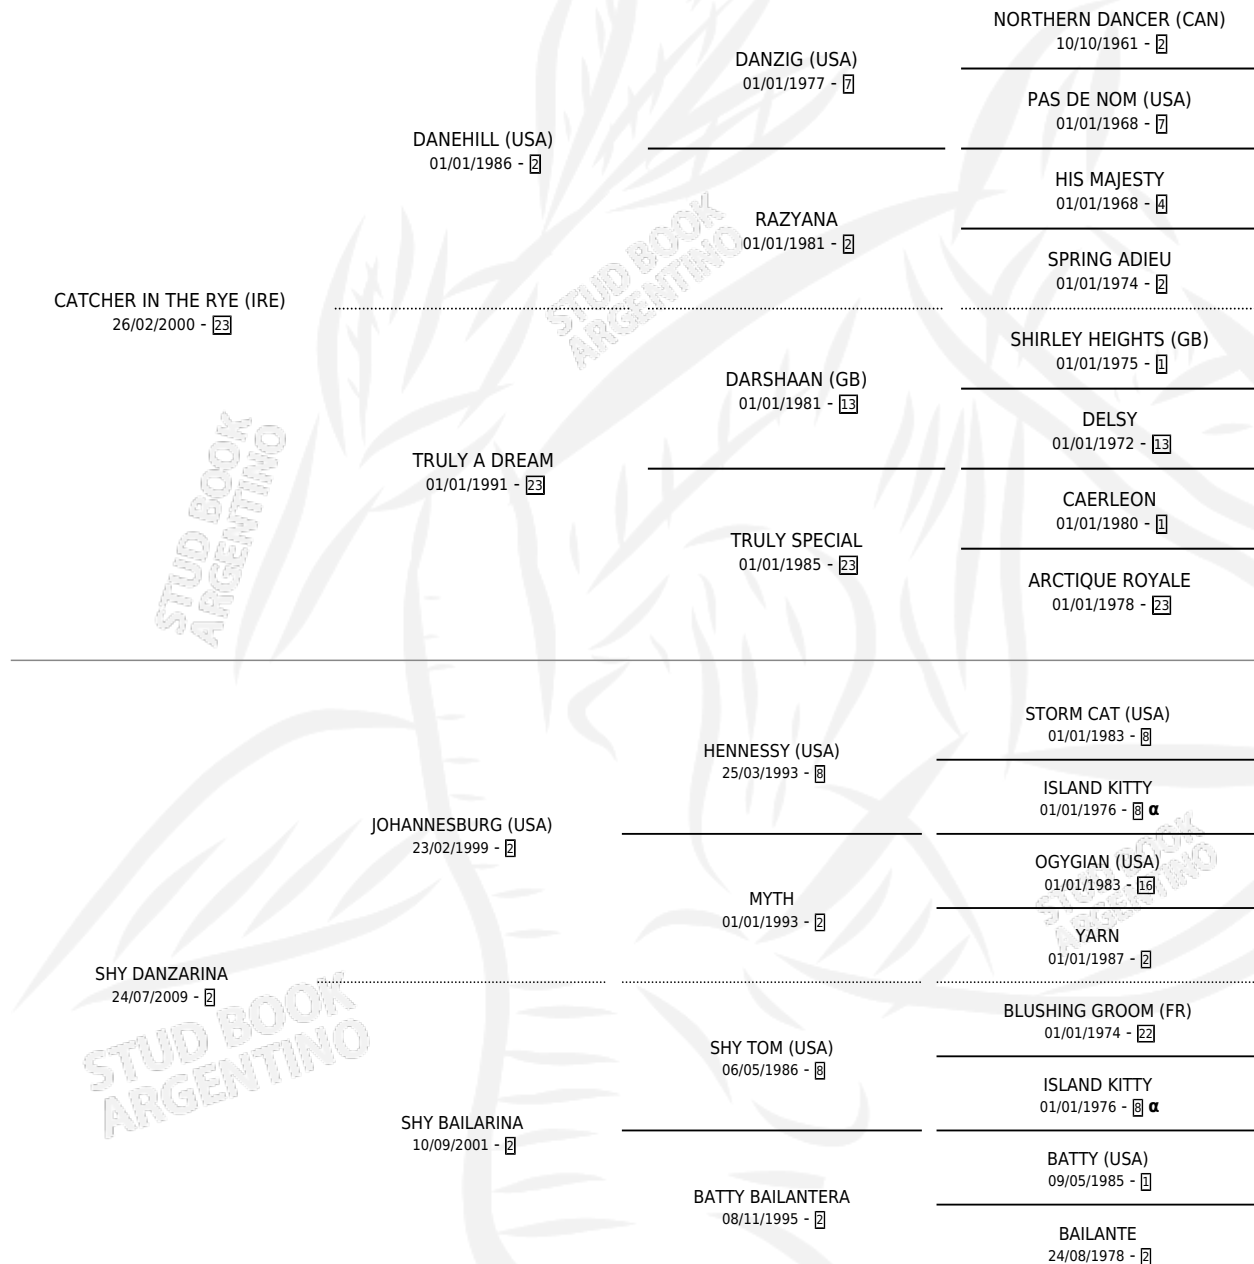

DANZARINA RYE

por **CATCHER IN THE RYE (IRE)** y **SHY DANZARINA** por **JOHANNESBURG (USA)**

Argentina · Hembra · Zaino · SP · 12/10/2019
Familia 2-g · Volumen 43

ESTADO

TIPIFICACIÓN SANGUÍNEA	X
TIPIFICACIÓN POR ADN	✓
PASAPORTE	✓
IDENTIFICACIÓN POR MICROCHIP	✓
REPRODUCTOR	X

Lugar de nacimiento: La Leyenda De Areco
Criador: Amud Julio Alberto

PEDIGREE

INBREEDING : α