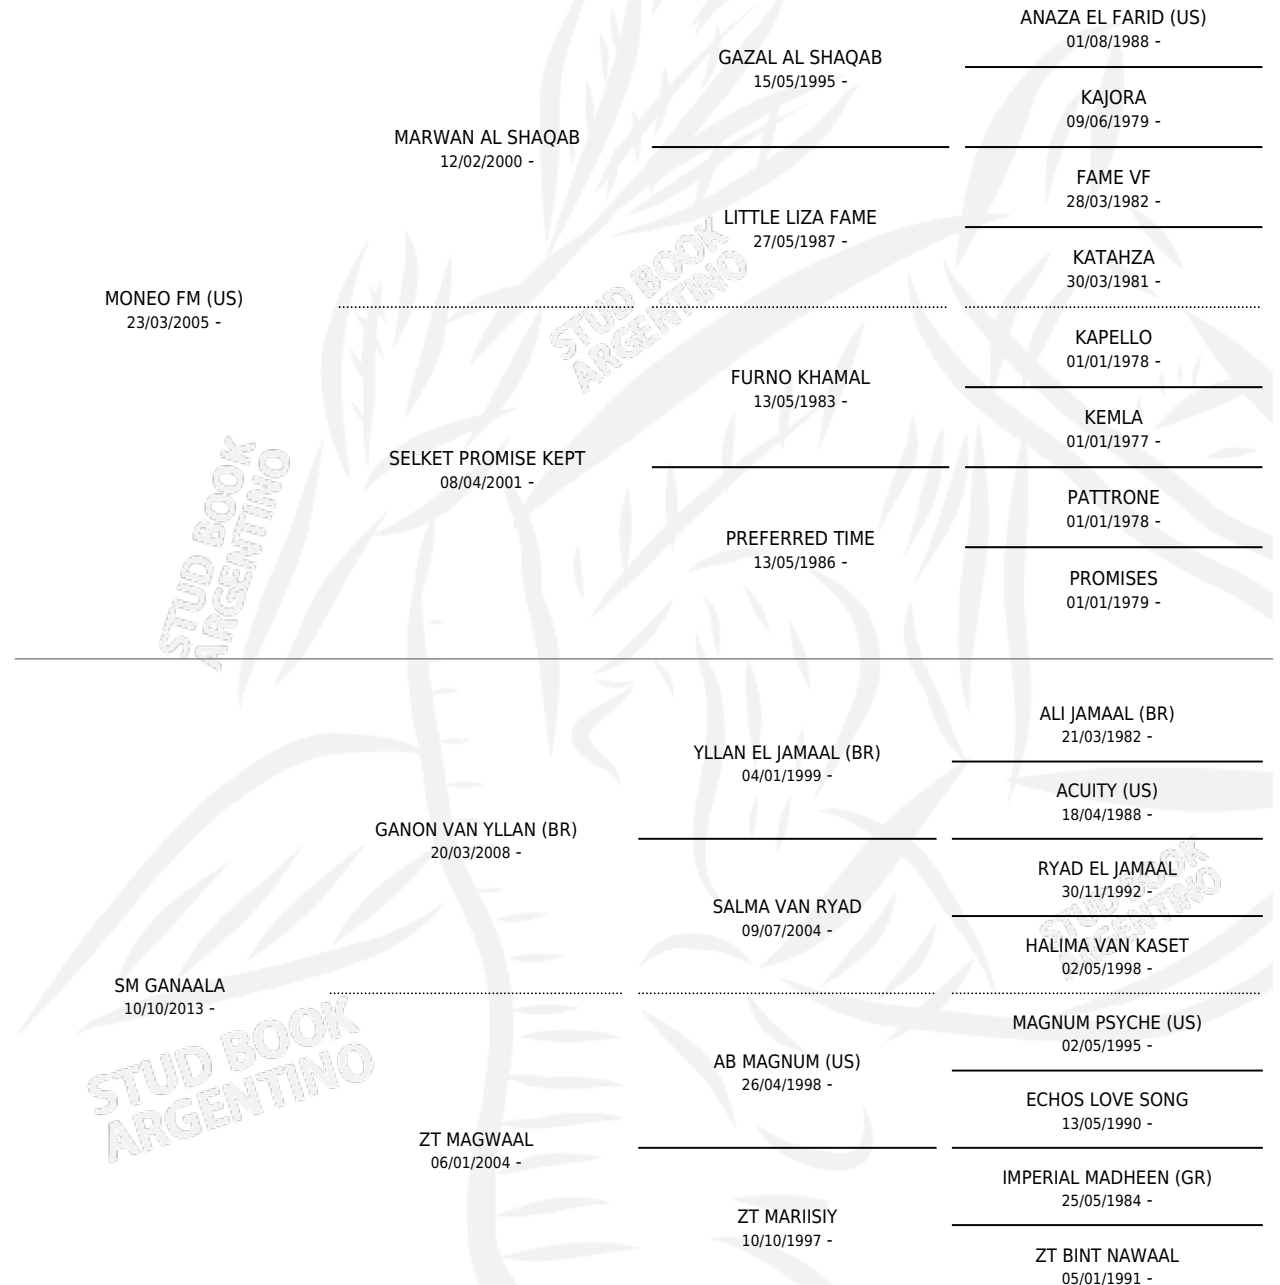

SM MOWAALA

por MONEO FM (US) y SM GANAALA por GANON VAN YLLAN (BR)

Argentina · Hembra · Zaino o Tordillo · AP · 30/10/2019
Familia · Volumen 43

ESTADO

TIPIFICACIÓN SANGUÍNEA	X
TIPIFICACIÓN POR ADN	X
PASAPORTE	X
IDENTIFICACIÓN POR MICROCHIP	X
REPRODUCTOR	X

Lugar de nacimiento: Maalesh

Criador: Maalesh

PEDIGREE

SM MOWAALA

Datos oficiales del Stud Book Argentino

Documento generado el 12/06/2026

studbook.org.ar