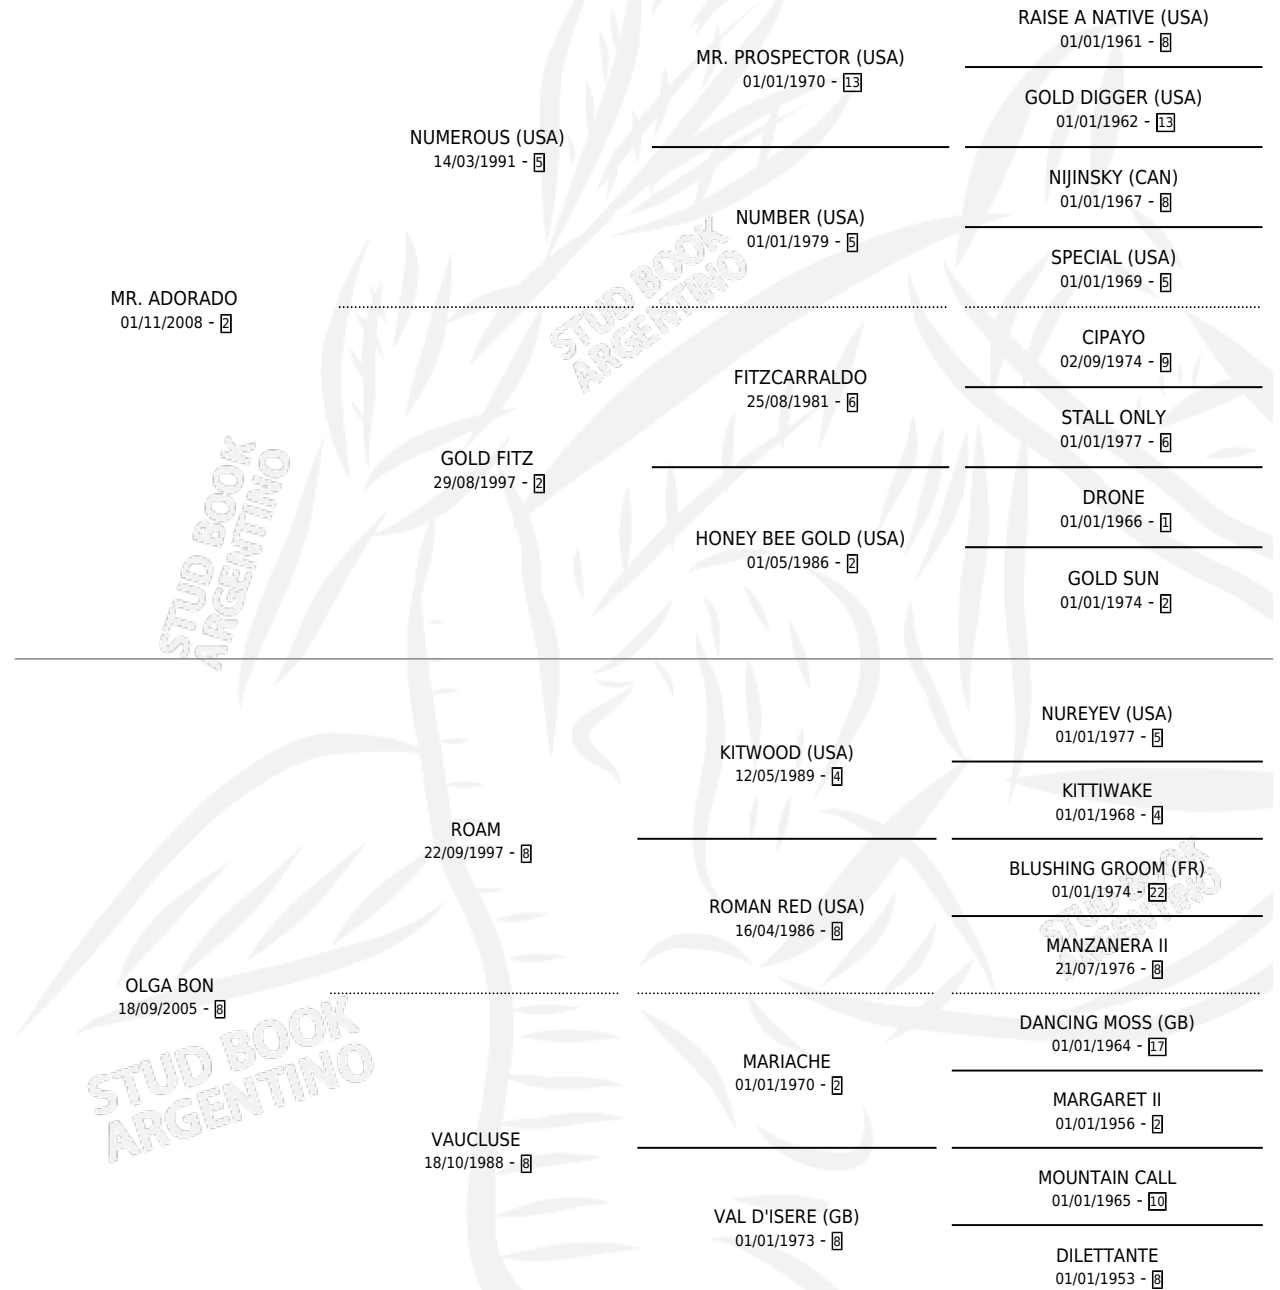

RUBIO ADORADO

por MR. ADORADO y OLGA BON por ROAM

Argentina · Macho · Alazan · SP · 07/07/2019
Familia 8-c · Volumen 43

ESTADO

TIPIFICACIÓN SANGUÍNEA	X
TIPIFICACIÓN POR ADN	✓
PASAPORTE	✓
IDENTIFICACIÓN POR MICROCHIP	✓
REPRODUCTOR	X

Lugar de nacimiento: Arroyo Molino
Criador: Tessore Mariela Elisabet

PEDIGREE

RUBIO ADORADO

Datos oficiales del Stud Book Argentino

Documento generado el 14/05/2026

studbook.org.ar