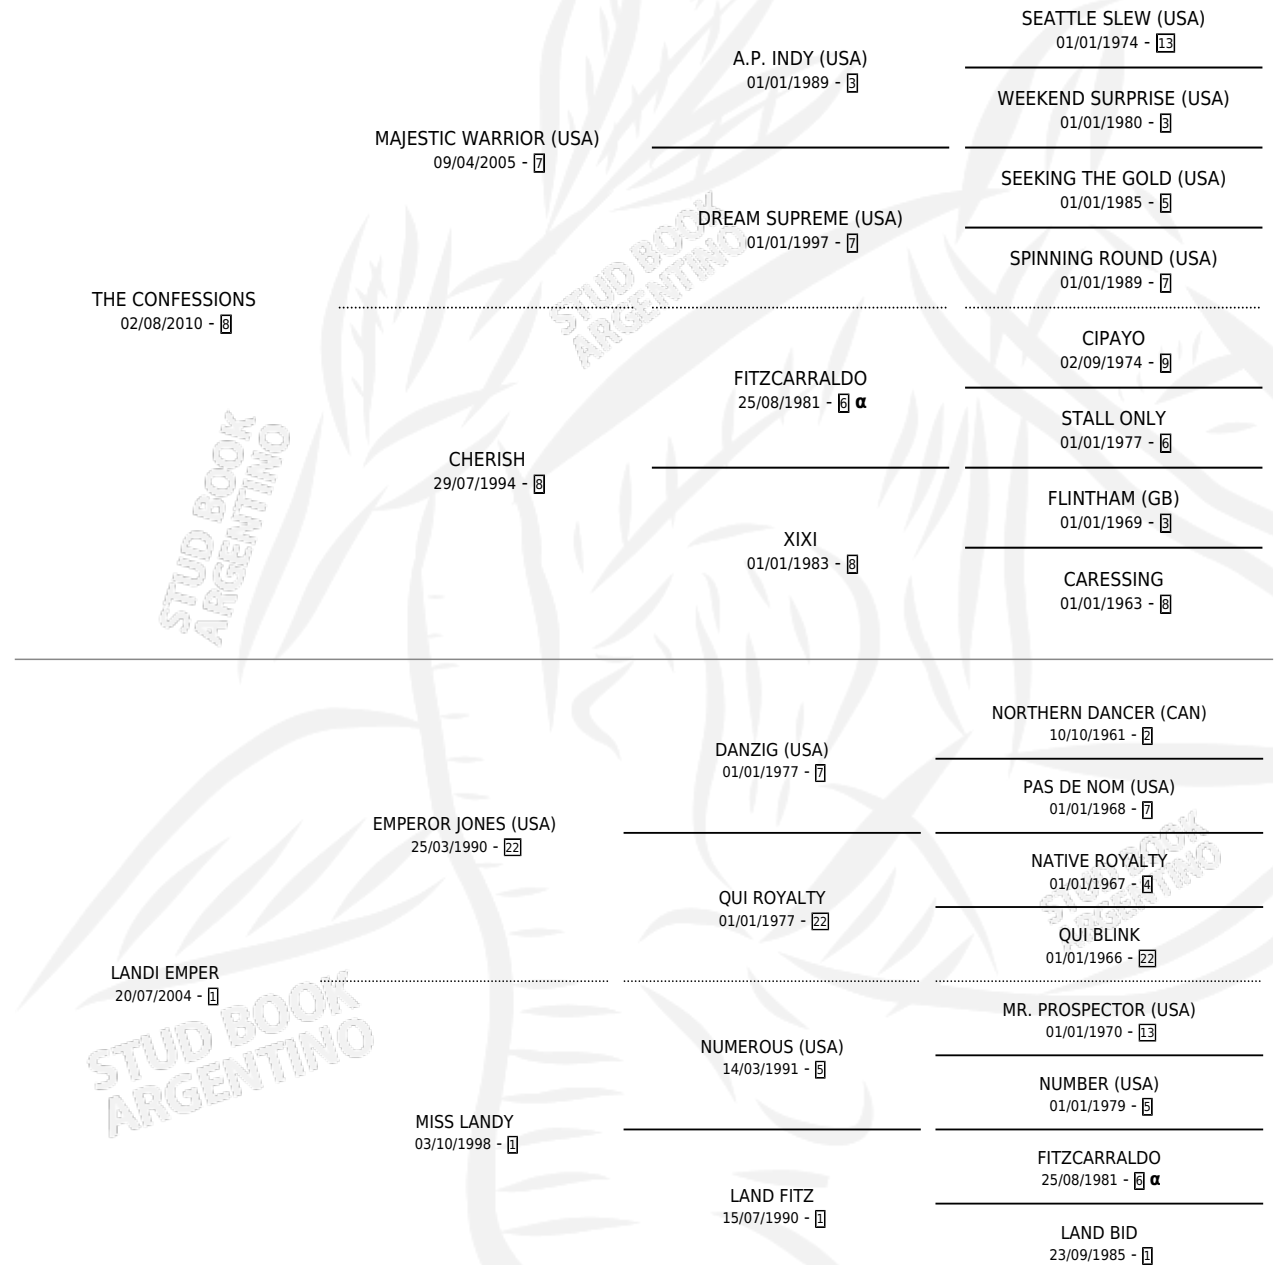

HERCULES RUSH

por THE CONFESSIONS y LANDI EMPER por EMPEROR JONES (USA)

Argentina · Macho · Zaino · SP · 28/10/2019
Familia 1-o · Volumen 43

ESTADO

TIPIFICACIÓN SANGUÍNEA	X
TIPIFICACIÓN POR ADN	X
PASAPORTE	X
IDENTIFICACIÓN POR MICROCHIP	X
REPRODUCTOR	X

Lugar de nacimiento: Gui-ro-ve

Criador: Gui-ro-ve

PEDIGREE

INBREEDING : α

HERCULES RUSH

Datos oficiales del Stud Book Argentino

Documento generado el 27/04/2026

studbook.org.ar