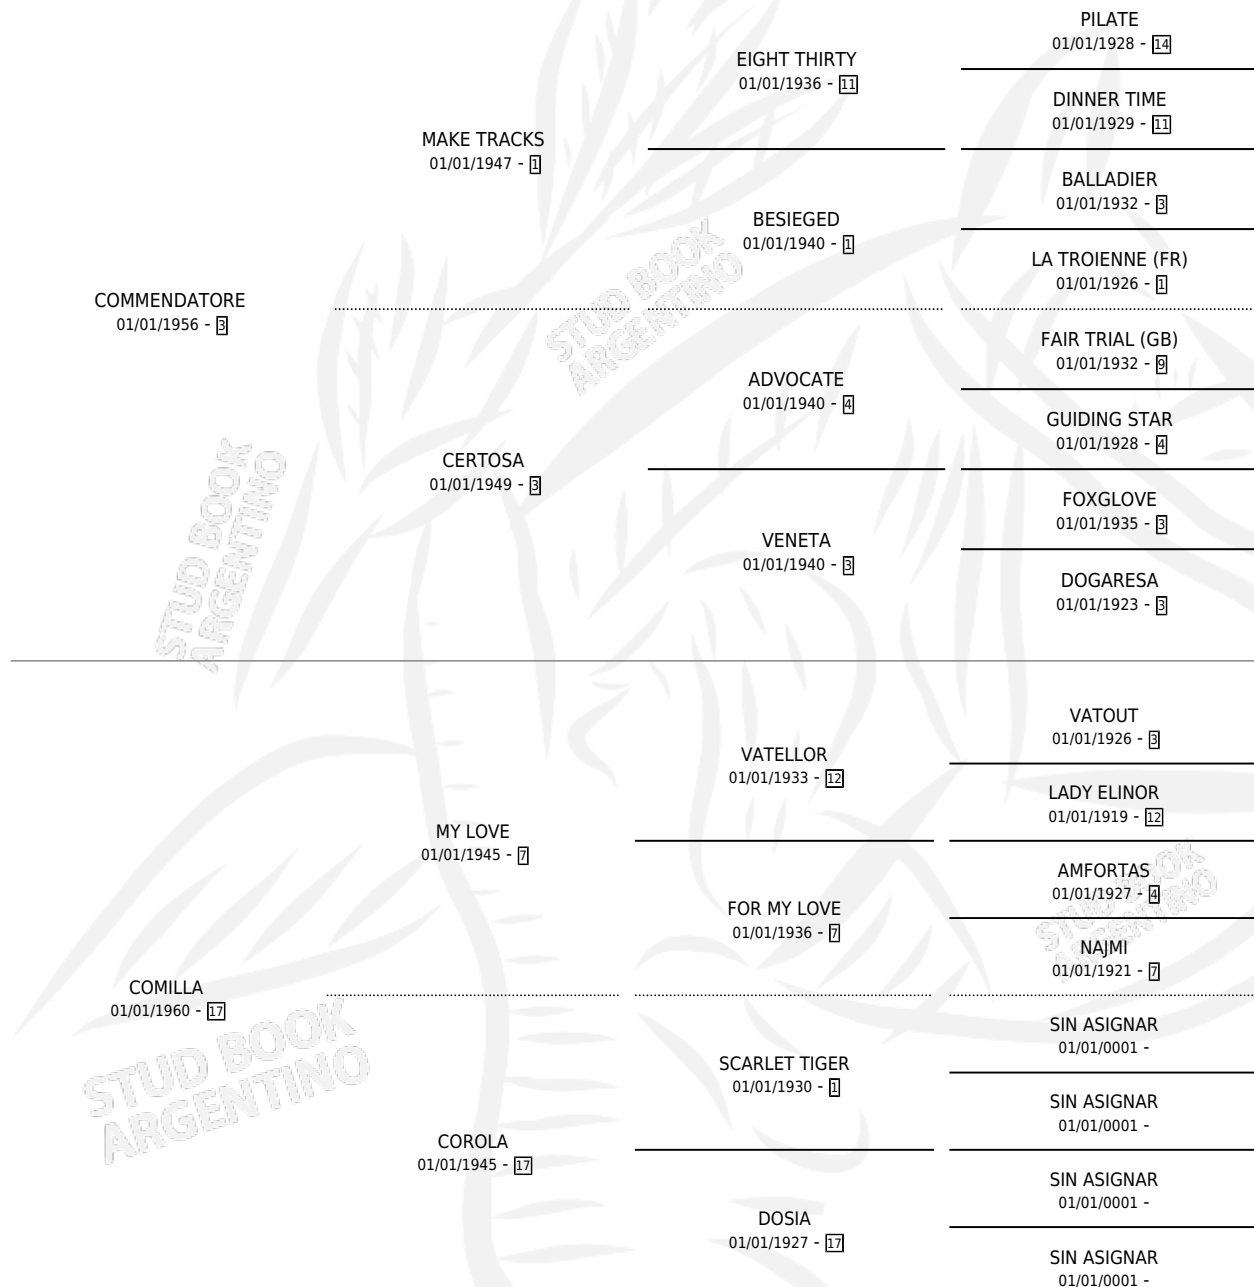

DOÑA PRUDENCIA

por COMMENDATORE y COMILLA por MY LOVE

Argentina · Hembra · Zaino · SP · 01/01/1977
Familia 17-c · Volumen 29

ESTADO

TIPIFICACIÓN SANGUÍNEA	X
TIPIFICACIÓN POR ADN	X
PASAPORTE	X
IDENTIFICACIÓN POR MICROCHIP	X
REPRODUCTOR	✓

Lugar de nacimiento: Campo particular

Criador: Cesare Miguel Angel

~

HIJOS

	MACHOS	HEMBRAS
4 NACIERON	4	0
1 CORRIERON	1	0
1 GANARON	1	0
0 GANADORES CL	0 GANADORES GR	0 GANADORES G1

PEDIGREE

S

mientos 4 / Efectividad 50.00%

PADRILLO	PRODUCTO	CRIADOR	1ER SERVICIO	ÚLTIMO SERVICIO
SUNSHINE	∅		07/10/1992	07/10/1992
DOÑA PRUDENCIA	∅		30/12/1990	30/12/1990
EL GOLPE	YULI GOLPE (M Z, 09/10/1990)	KILIMANJARO S R L	23/10/1989	08/11/1989
NUEVO DOLAR	∅		25/12/1988	25/12/1988
ALFREDO	∅		06/10/1987	29/10/1987
SENTENCIADO	CACHOKILIMANJARO (M ZN, 11/09/1987)	CESARE MIGUEL ANGEL	27/08/1986	24/09/1986
MOUNT SUN	PURITY (M Z, 12/11/1984)	SIN DATO		
SUN JET	SUN PET (M Z, 27/10/1985) •MURIÓ EL 05/12/1985•	SIN DATO		