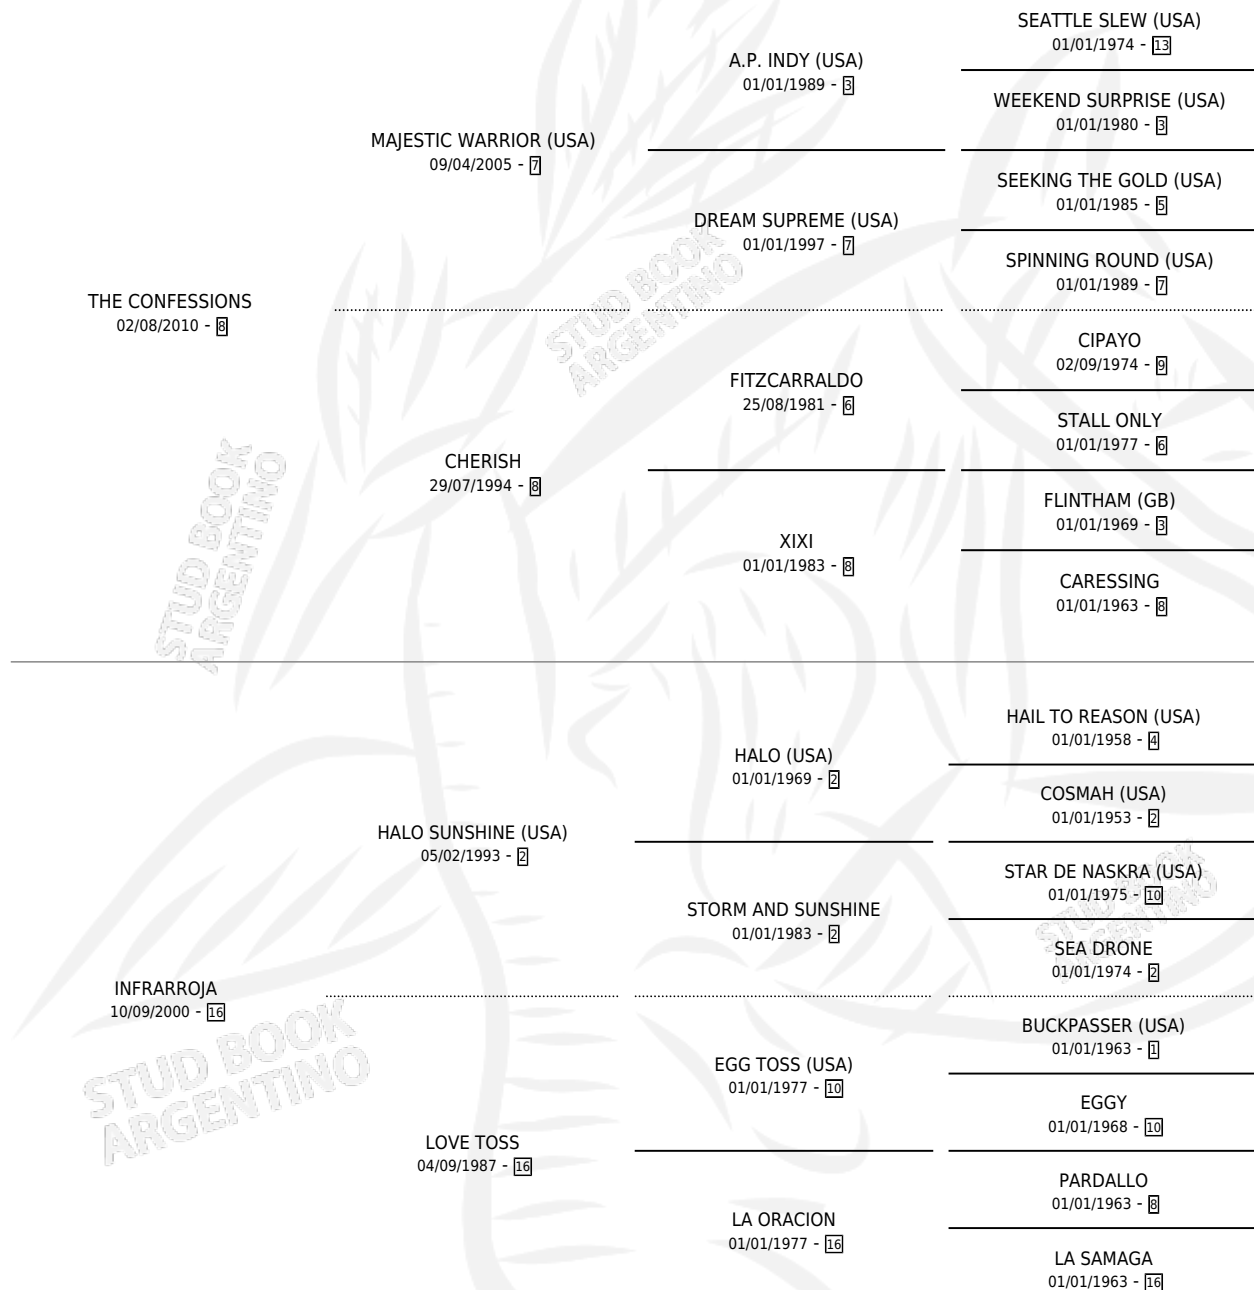

ROJO RUSH

por THE CONFESSIONS y INFRARROJA por HALO
SUNSHINE (USA)

Argentina · Macho · Zaino · SP · 18/11/2019
Familia 16-e · Volumen 43

ESTADO

TIPIFICACIÓN SANGUÍNEA	X
TIPIFICACIÓN POR ADN	✓
PASAPORTE	✓
IDENTIFICACIÓN POR MICROCHIP	✓
REPRODUCTOR	X

Lugar de nacimiento: Gui-ro-ve

Criador: Gui-ro-ve

PEDIGREE

CAMPAÑA

Solo carreras oficiales de Argentina

POR EDAD

EDAD	CC	1°	2°	3°	4°	5°	NP	CLC	CLG	CLCG1	CLGG1	IMPORTE	GANANCIA / CC
5 AÑOS	2	0	0	0	1	0	1	0	0	0	0	\$510,000	\$255,000
TOTALES	2	0	0	0	1	0	1	0	0	0	0	\$510,000	\$255,000
%		0.0%	0.0%	0.0%	50.0%	0.0%	50.0%	0.0%	0.0%	0.0%	0.0%		