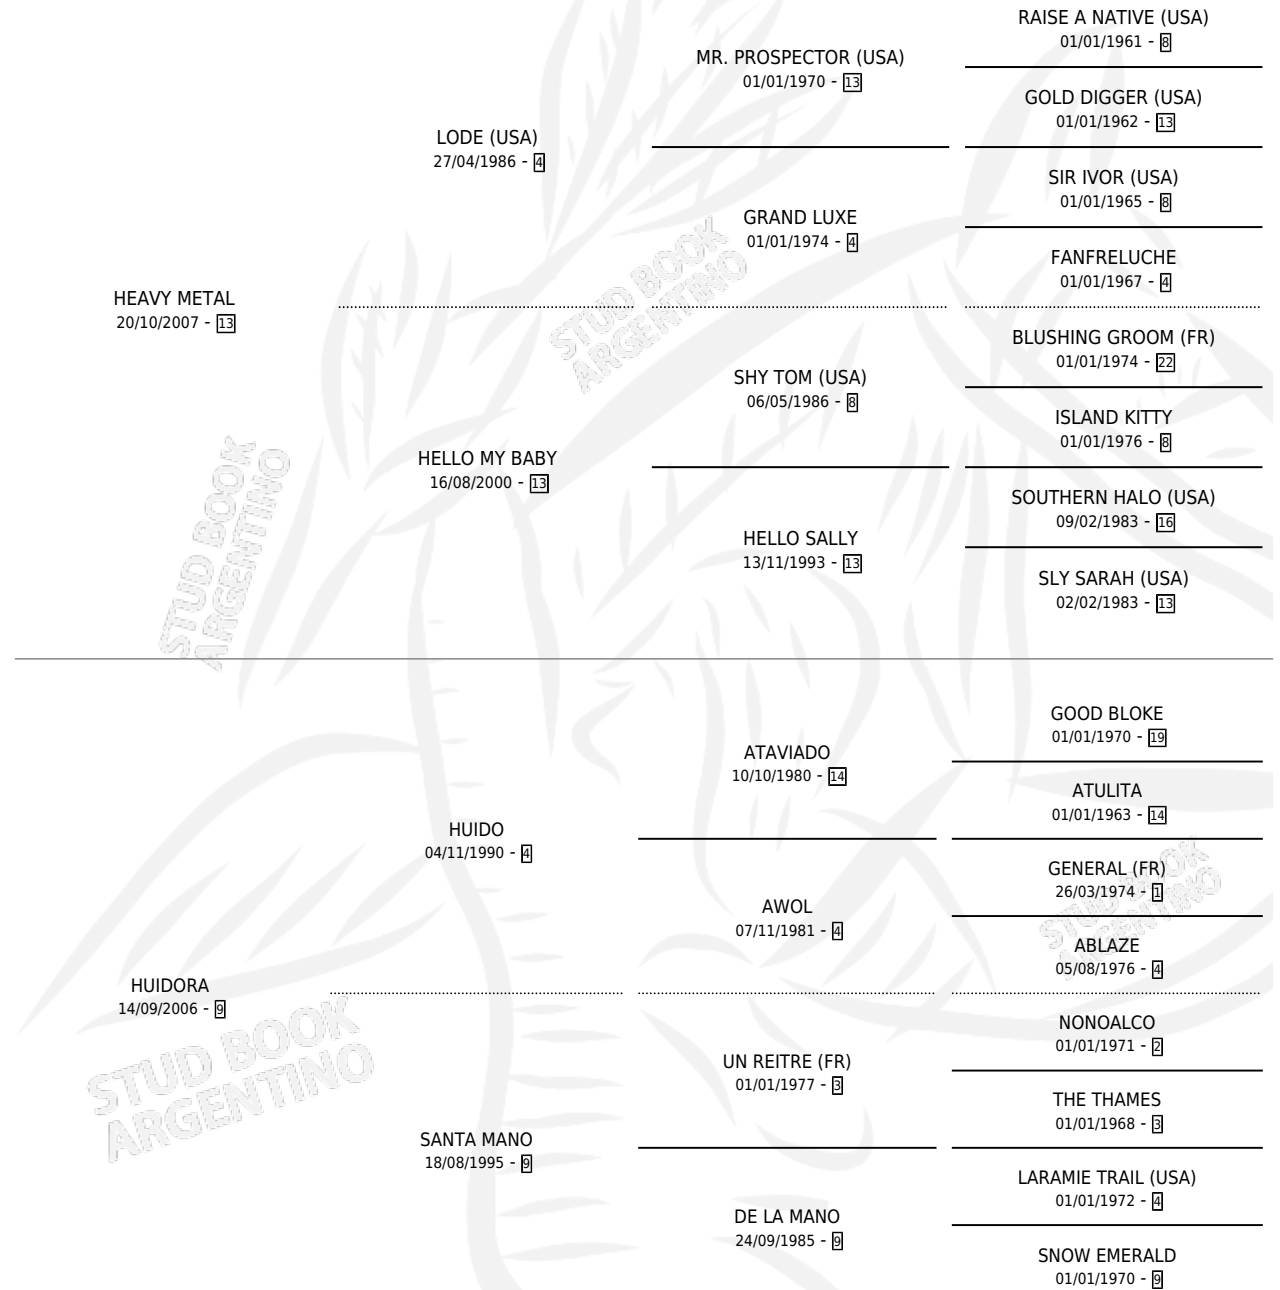

# KATRASCA

por **HEAVY METAL** y **HUIDORA** por **HUIDO**

Argentina · Macho · Alazan · SP · 09/11/2019  
Familia 9-e · Volumen 43

## ESTADO

TIPIFICACIÓN SANGUÍNEA	X
TIPIFICACIÓN POR ADN	X
PASAPORTE	X
IDENTIFICACIÓN POR MICROCHIP	✓
REPRODUCTOR	X

**Lugar de nacimiento:** La Garra

**Criador:** Romero Geronimo Ramon Francisco

## PEDIGREE