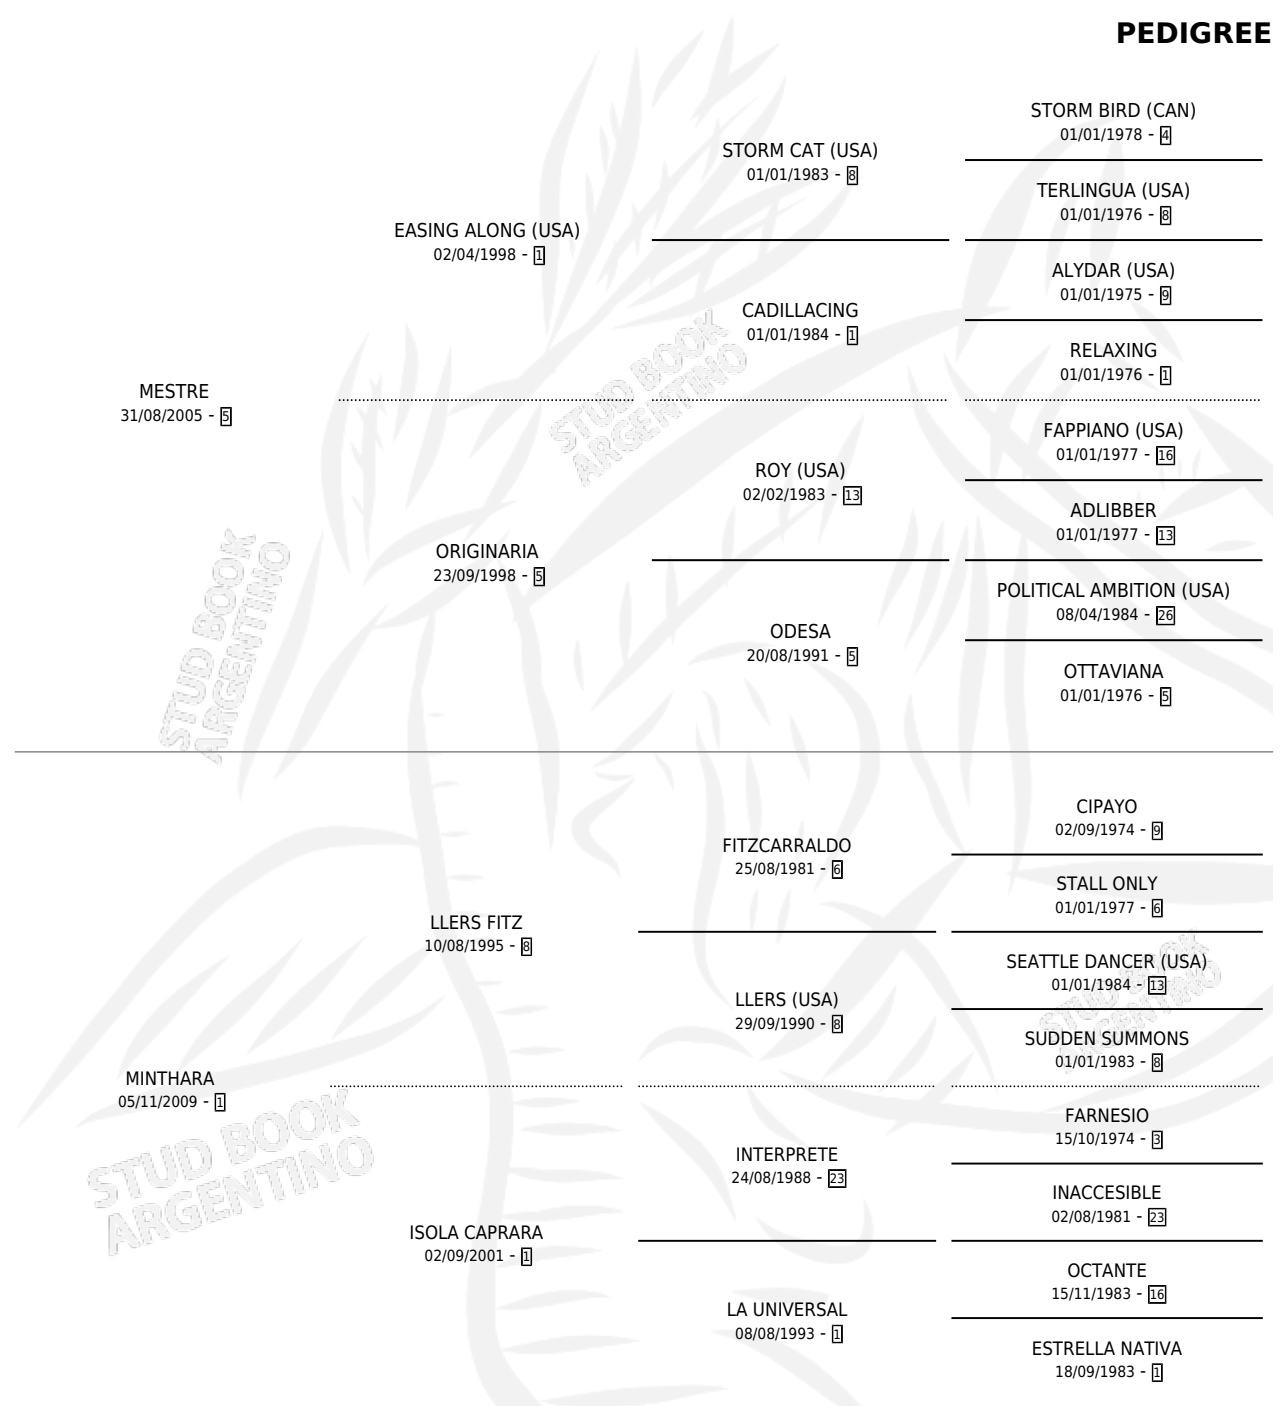

CARBRAVO

por MESTRE y MINTHARA por LERS FITZ

Argentina · Macho · Zaino · SP · 20/10/2019
Familia 1-t · Volumen 43

ESTADO

TIPIFICACIÓN SANGUÍNEA	X
TIPIFICACIÓN POR ADN	✓
PASAPORTE	✓
IDENTIFICACIÓN POR MICROCHIP	✓
REPRODUCTOR	X

Lugar de nacimiento: La Garra
Criador: Mortarini Fany Mariel

PEDIGREE

CAMPAÑA

Solo carreras oficiales de Argentina

POR EDAD

EDAD	CC	1°	2°	3°	4°	5°	NP	CLC	CLG	CLCG1	CLGG1	IMPORTE	GANANCIA / CC
3 AÑOS	2	0	1	0	0	0	1	0	0	0	0	\$224,000	\$112,000
4 AÑOS	8	1	1	2	0	1	3	0	0	0	0	\$1,366,750	\$170,844
5 AÑOS	1	0	0	0	0	0	1	0	0	0	0	\$0	\$0
6 AÑOS	2	0	0	1	1	0	0	0	0	0	0	\$727,000	\$363,500
TOTALES	13	1	2	3	1	1	5	0	0	0	0	\$2,317,750	\$178,288
%		7.7%	15.4%	23.1%	7.7%	7.7%	38.5%	0.0%	0.0%	0.0%	0.0%		