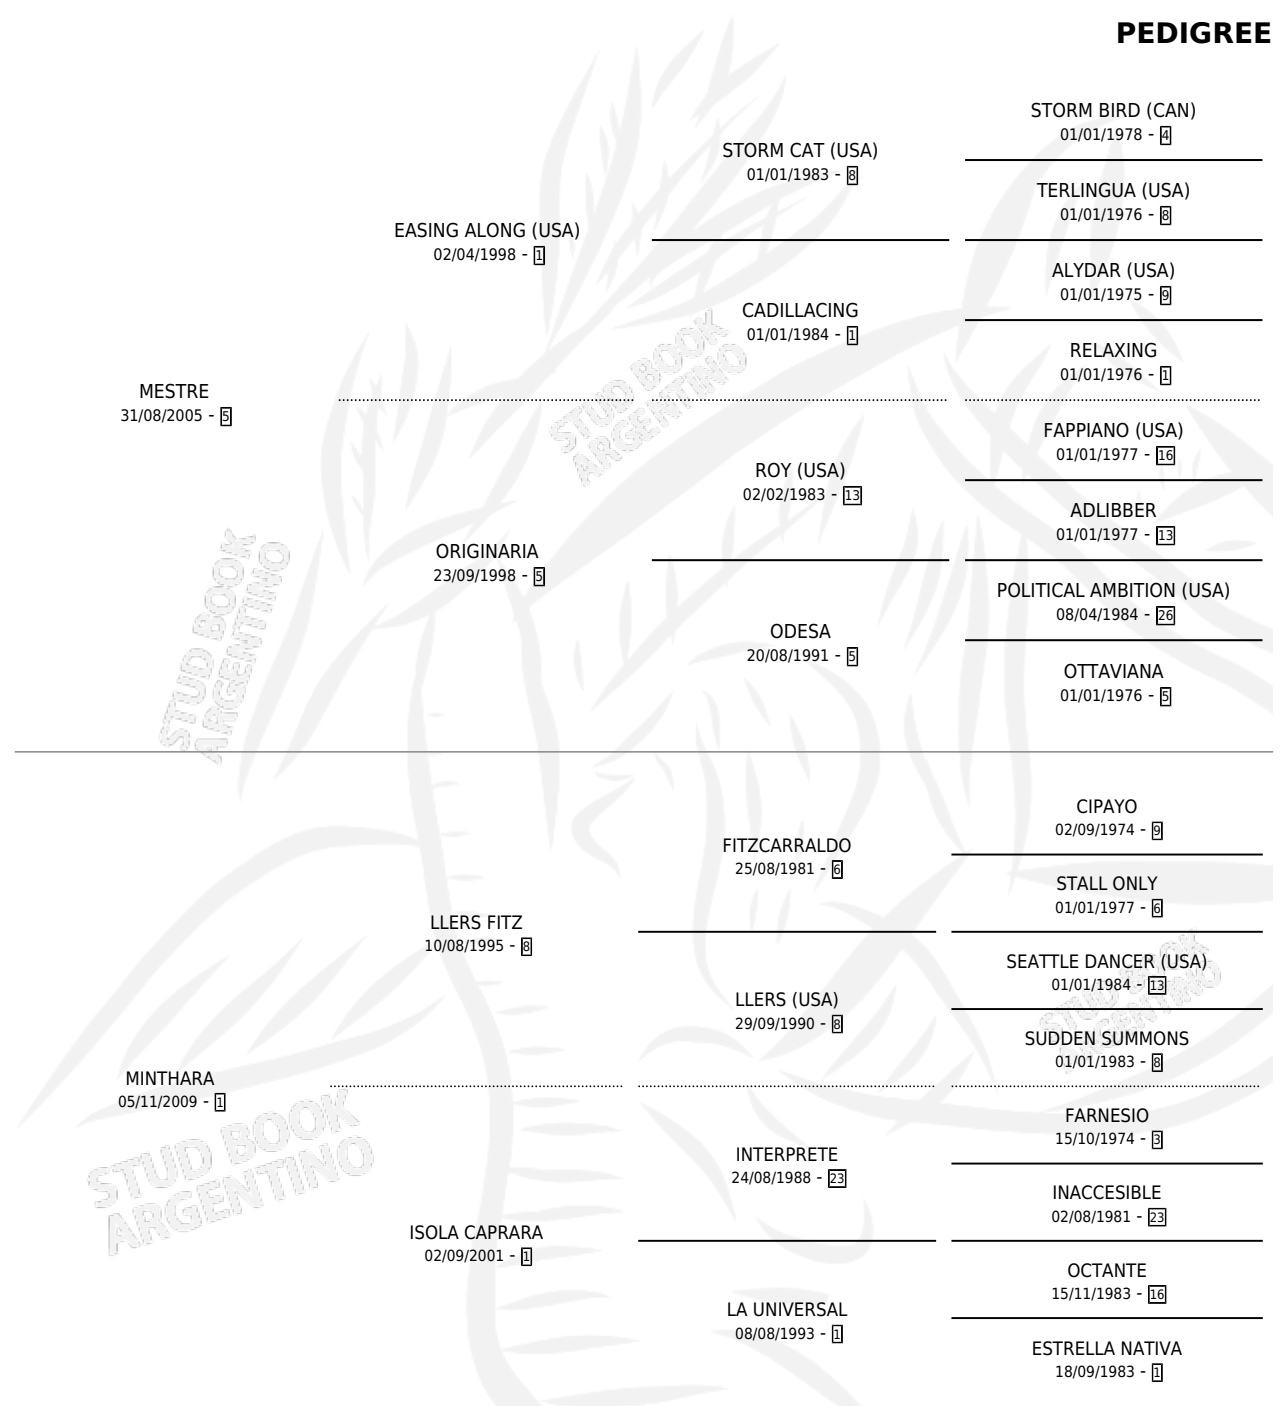

# CARBRAVO

por MESTRE y MINTHARA por LERS FITZ

Argentina · Macho · Zaino · SP · 20/10/2019  
Familia 1-t · Volumen 43

## ESTADO

TIPIFICACIÓN SANGUÍNEA	X
TIPIFICACIÓN POR ADN	✓
PASAPORTE	✓
IDENTIFICACIÓN POR MICROCHIP	✓
REPRODUCTOR	X

**Lugar de nacimiento:** La Garra  
**Criador:** Mortarini Fany Mariel