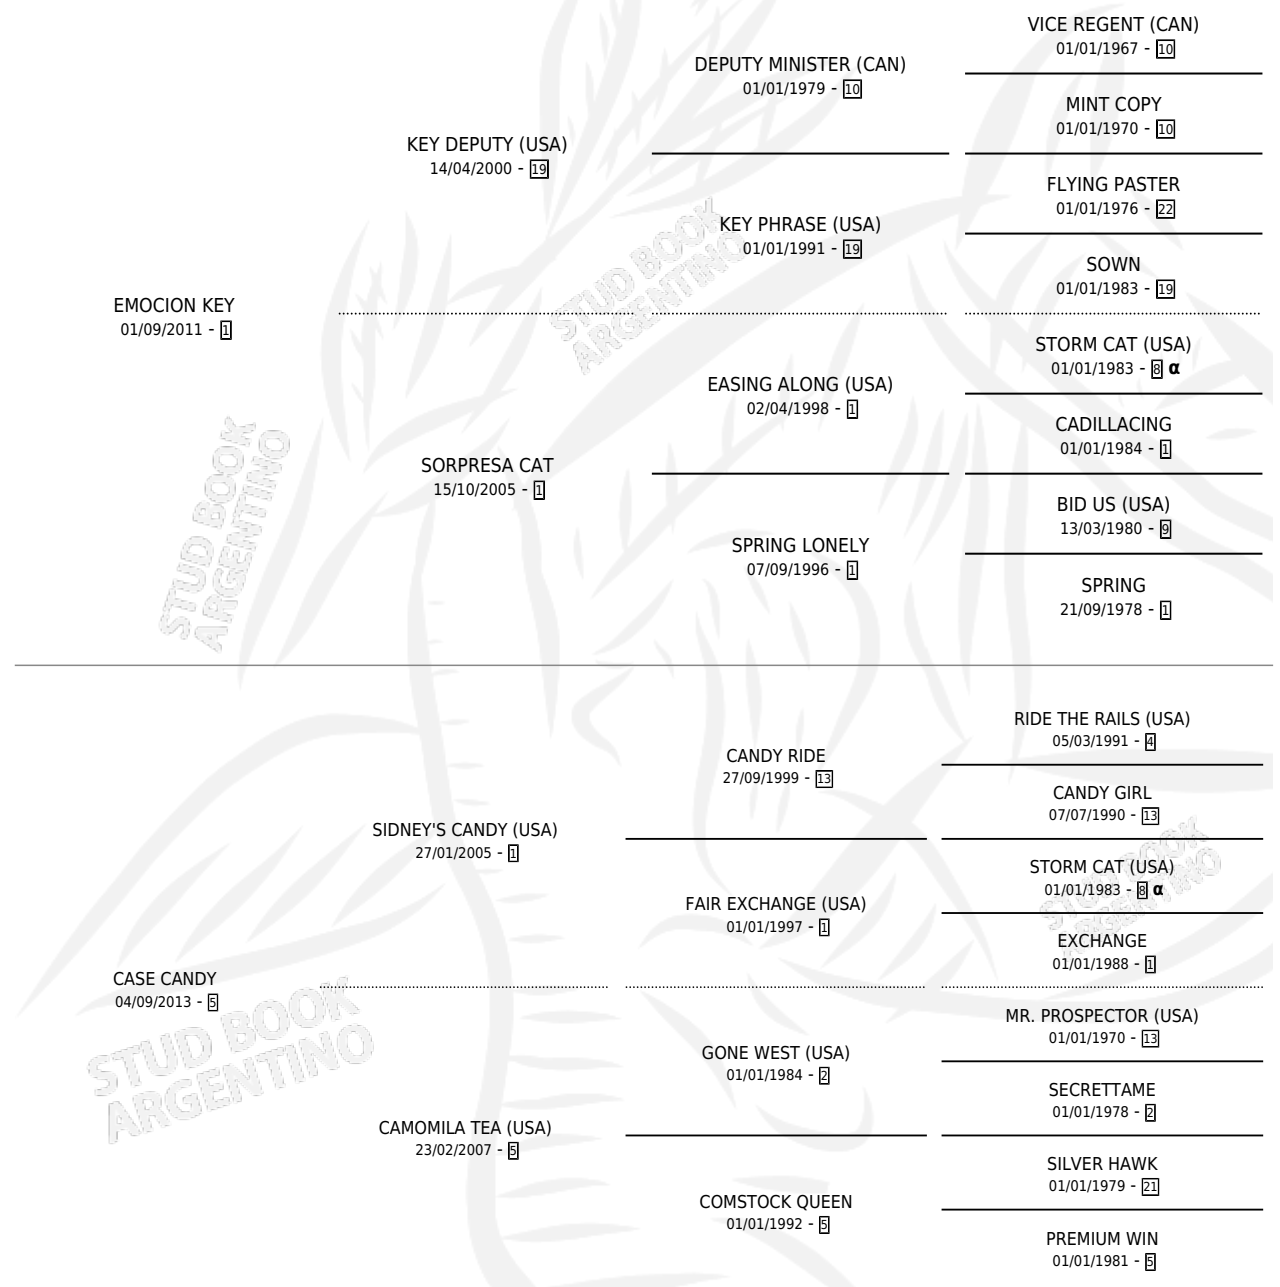

PURGATORIO

por **EMOCION KEY** y **CASE CANDY** por **SIDNEY'S CANDY** (USA)

Argentina · Macho · Zaino Colorado · SP · 03/11/2019
Familia 5-f · Volumen 43

ESTADO

TIPIFICACIÓN SANGUÍNEA	X
TIPIFICACIÓN POR ADN	✓
PASAPORTE	X
IDENTIFICACIÓN POR MICROCHIP	✓
REPRODUCTOR	X

Lugar de nacimiento: Campo particular
Criador: Moreno Mariano

PEDIGREE

INBREEDING : α

PURGATORIO

Datos oficiales del Stud Book Argentino

Documento generado el 09/05/2026

studbook.org.ar