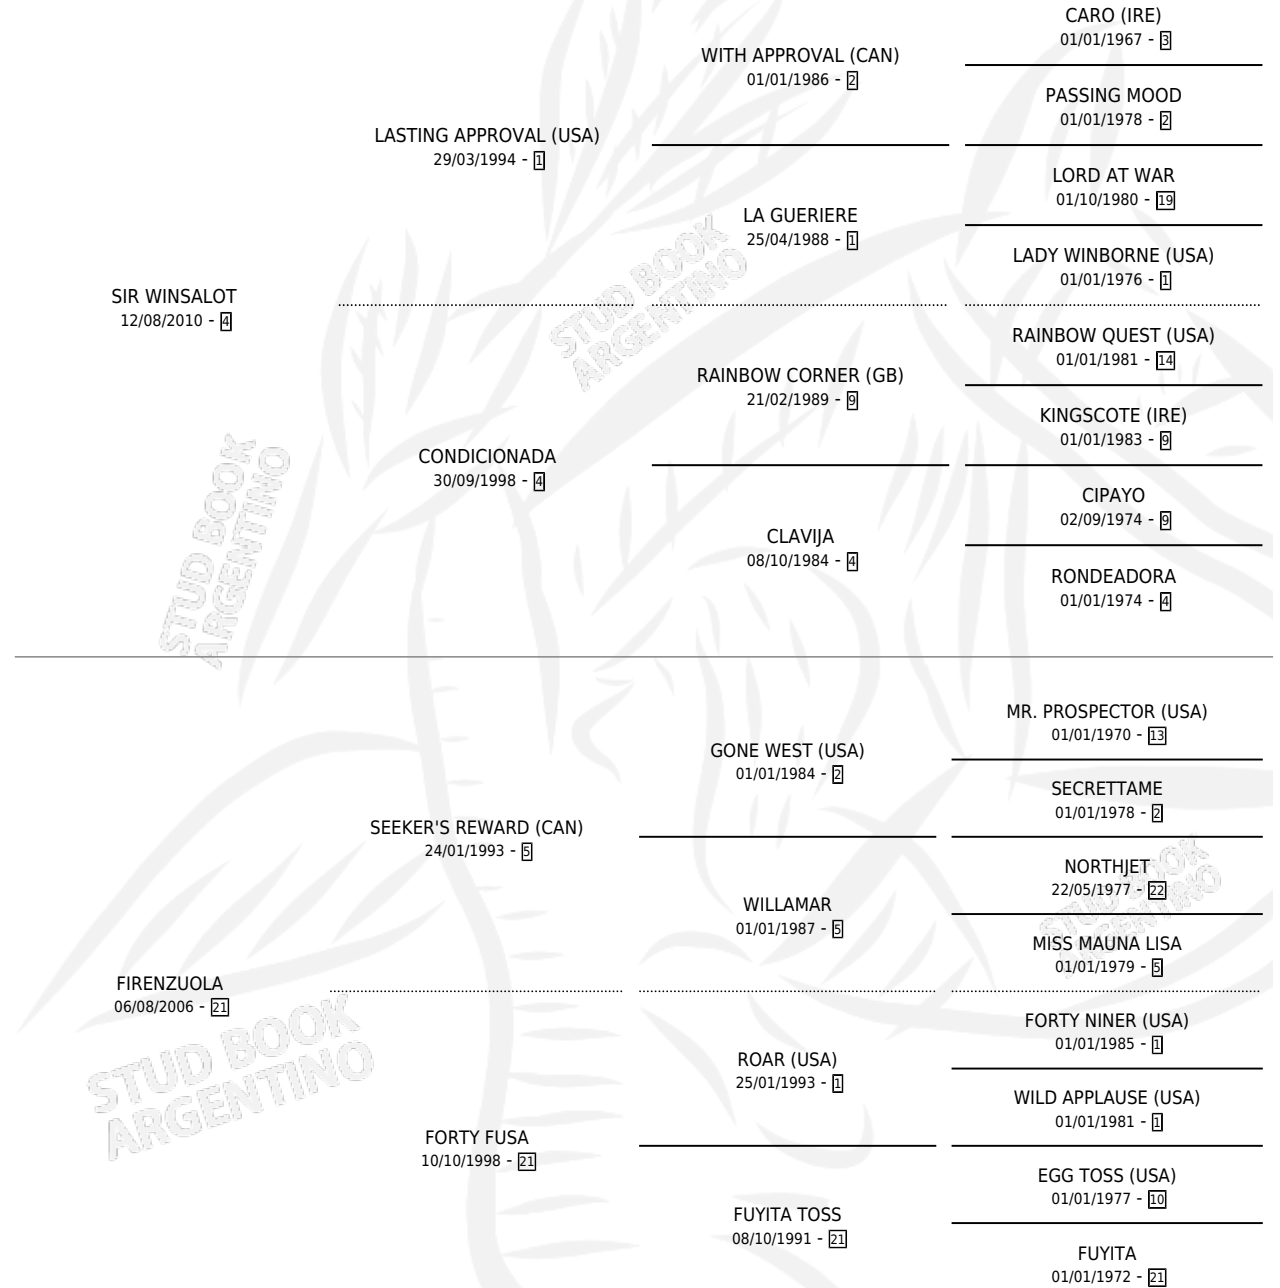

LADY BRUJAS

por SIR WINSALOT y FIRENZUOLA por SEEKER'S
REWARD (CAN)

Argentina · Hembra · Tordillo · SP · 31/10/2019
Familia 21-a · Volumen 43

ESTADO

TIPIFICACIÓN SANGUÍNEA	X
TIPIFICACIÓN POR ADN	✓
PASAPORTE	✓
IDENTIFICACIÓN POR MICROCHIP	✓
REPRODUCTOR	X

Lugar de nacimiento: Campo particular
Criador: Moreno Mariano

PEDIGREE

LADY BRUJAS

Datos oficiales del Stud Book Argentino

Documento generado el 11/06/2026

studbook.org.ar