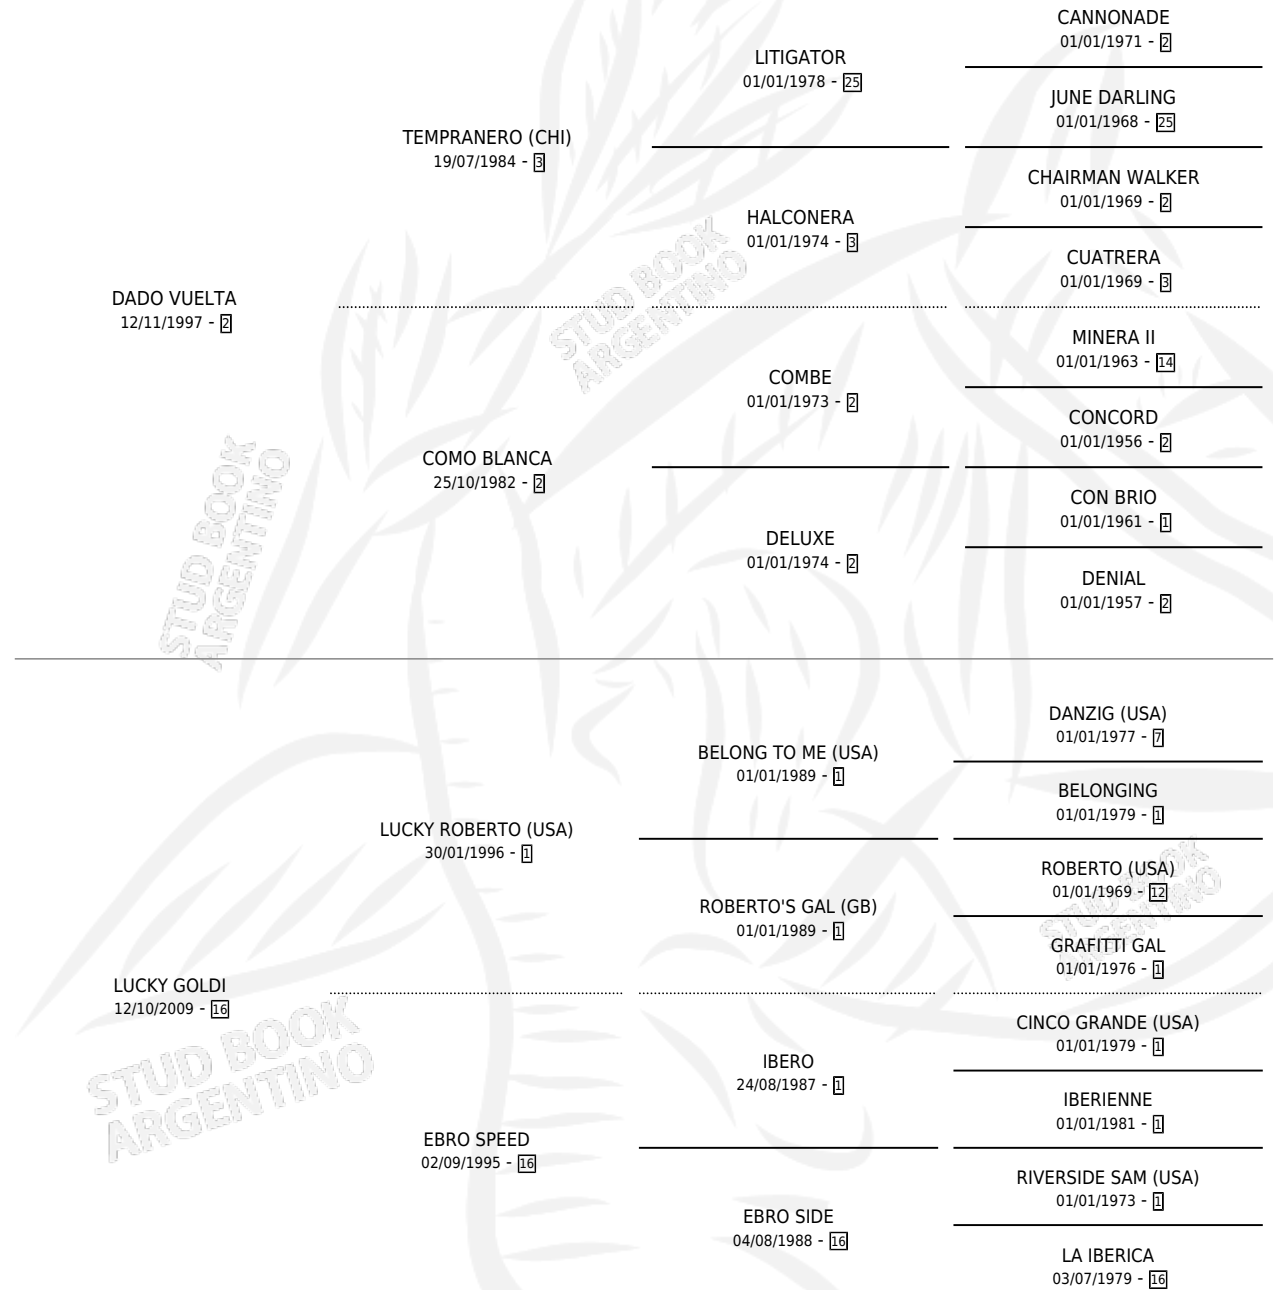

QUE VENTURA

por DADO VUELTA y LUCKY GOLDI por LUCKY ROBERTO (USA)

Argentina · Hembra · Alazan · SP · 24/10/2019
Familia 16-d · Volumen 43

ESTADO

TIPIFICACIÓN SANGUÍNEA	X
TIPIFICACIÓN POR ADN	✓
PASAPORTE	✓
IDENTIFICACIÓN POR MICROCHIP	✓
REPRODUCTOR	X

Lugar de nacimiento: Car Hue
Criador: Portela Manuel Enrique

PEDIGREE

QUE VENTURA

Datos oficiales del Stud Book Argentino

Documento generado el 09/05/2026

studbook.org.ar