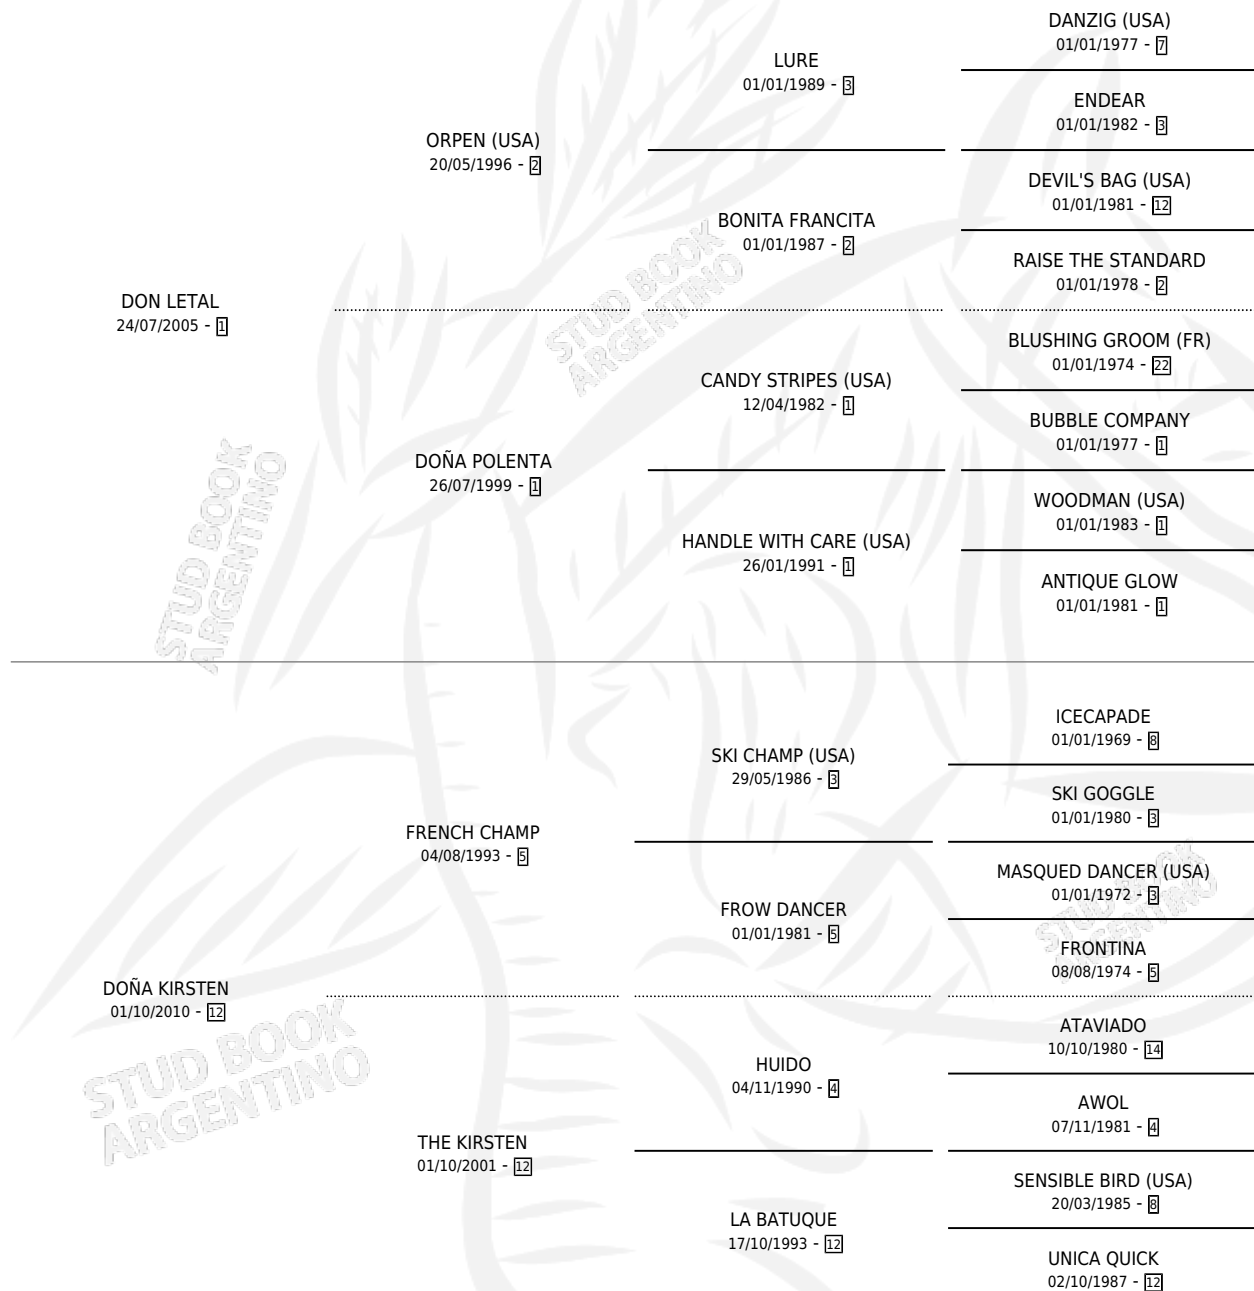

DON FIDEL LETAL

por DON LETAL y DOÑA KIRSTEN por FRENCH CHAMP

Argentina · Macho · Zaino · SP · 28/10/2019
Familia 12 · Volumen 43

ESTADO

TIPIFICACIÓN SANGUÍNEA	X
TIPIFICACIÓN POR ADN	✓
PASAPORTE	✓
IDENTIFICACIÓN POR MICROCHIP	✓
REPRODUCTOR	X

Lugar de nacimiento: Los Bayitos

Criador: Los Bayitos

PEDIGREE

CAMPAÑA

Solo carreras oficiales de Argentina

POR EDAD

EDAD	CC	1°	2°	3°	4°	5°	NP	CLC	CLG	CLCG1	CLGG1	IMPORTE	GANANCIA / CC
2 AÑOS	5	1	1	0	0	2	1	1	0	0	0	\$997,300	\$199,460
3 AÑOS	7	0	0	3	0	2	2	4	0	1	0	\$1,423,238	\$203,320
4 AÑOS	4	0	0	0	2	1	1	0	0	0	0	\$557,447	\$139,362
5 AÑOS	4	1	0	2	0	0	1	0	0	0	0	\$1,958,000	\$489,500
6 AÑOS	5	0	0	3	2	0	0	0	0	0	0	\$2,180,000	\$436,000
TOTALES	25	2	1	8	4	5	5	5	0	1	0	\$7,115,985	\$284,639
%		8.0%	4.0%	32.0%	16.0%	20.0%	20.0%	20.0%	0.0%	20.0%	0.0%		