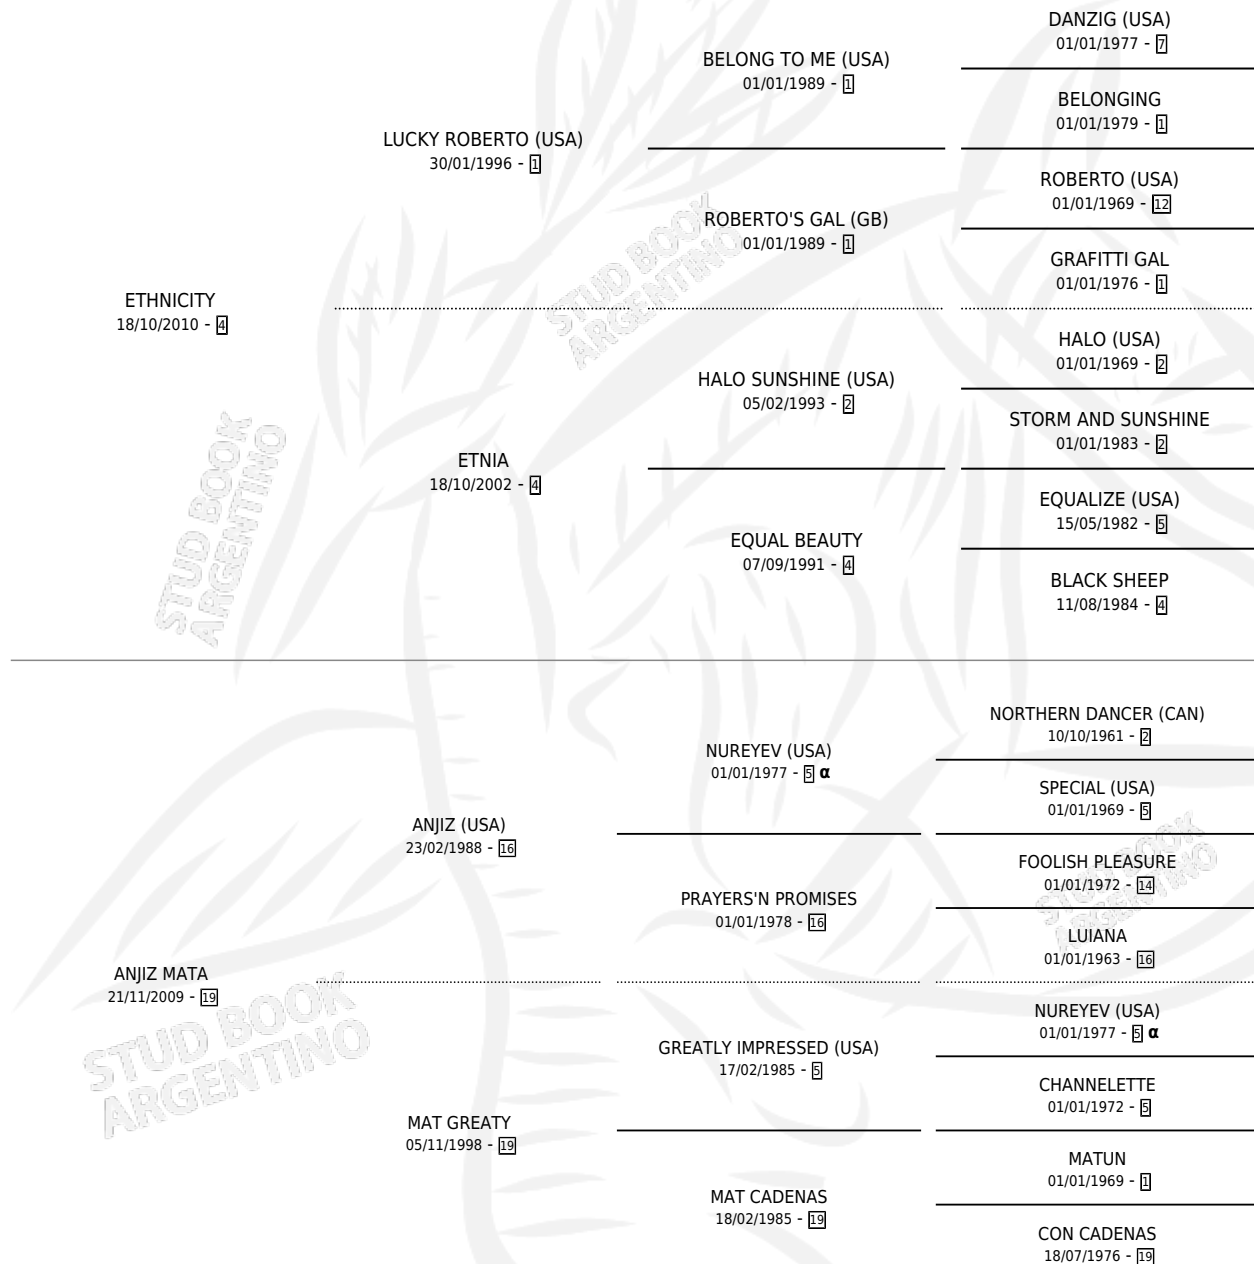

ETHNIA CON CARACTER

por ETHNICITY y ANJIZ MATA por ANJIZ (USA)

Argentina · Hembra · Alazan · SP · 10/11/2019
Familia 19-b · Volumen 43

ESTADO

TIPIFICACIÓN SANGUÍNEA	X
TIPIFICACIÓN POR ADN	✓
PASAPORTE	✓
IDENTIFICACIÓN POR MICROCHIP	✓
REPRODUCTOR	✓

Lugar de nacimiento: Sejofrana
Criador: Sterz Carlos Reynaldo

~

HIJOS

	MACHOS	HEMBRAS
1 NACIERON	0	1
SIN ACTUACIONES		

PEDIGREE

INBREEDING : α

CAMPAÑA

Solo carreras oficiales de Argentina