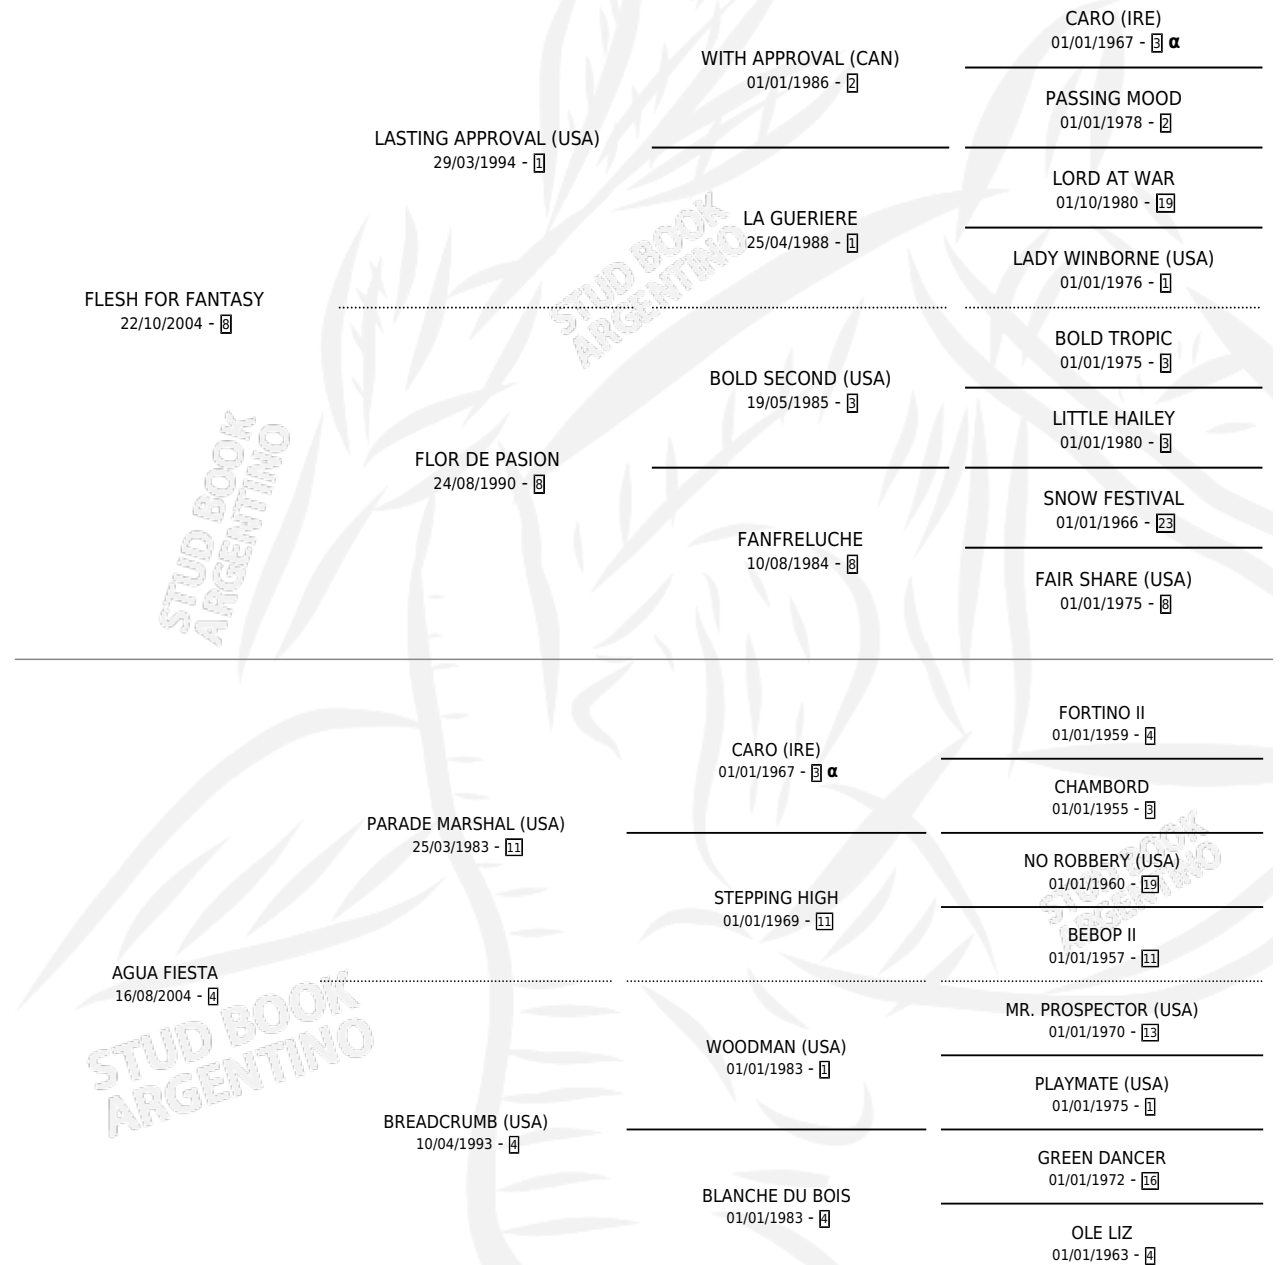

OJO DE FIESTA

por **FLESH FOR FANTASY** y **AGUA FIESTA** por **PARADE MARSHAL (USA)**

Argentina · Macho · Alazan · SP · 13/09/2019
Familia 4-m · Volumen 43

ESTADO

TIPIFICACIÓN SANGUÍNEA	X
TIPIFICACIÓN POR ADN	✓
PASAPORTE	✓
IDENTIFICACIÓN POR MICROCHIP	✓
REPRODUCTOR	X

Lugar de nacimiento: Buen Ojo
Criador: Buen Ojo

PEDIGREE

INBREEDING : α

CAMPAÑA

Solo carreras oficiales de Argentina

POR EDAD

EDAD	CC	1°	2°	3°	4°	5°	NP	CLC	CLG	CLCG1	CLGG1	IMPORTE	GANANCIA / CC
4 AÑOS	4	0	0	0	0	1	3	0	0	0	0	\$150,150	\$37,538
TOTALES	4	0	0	0	0	1	3	0	0	0	0	\$150,150	\$37,538
%		0.0%	0.0%	0.0%	0.0%	25.0%	75.0%	0.0%	0.0%	0.0%	0.0%		