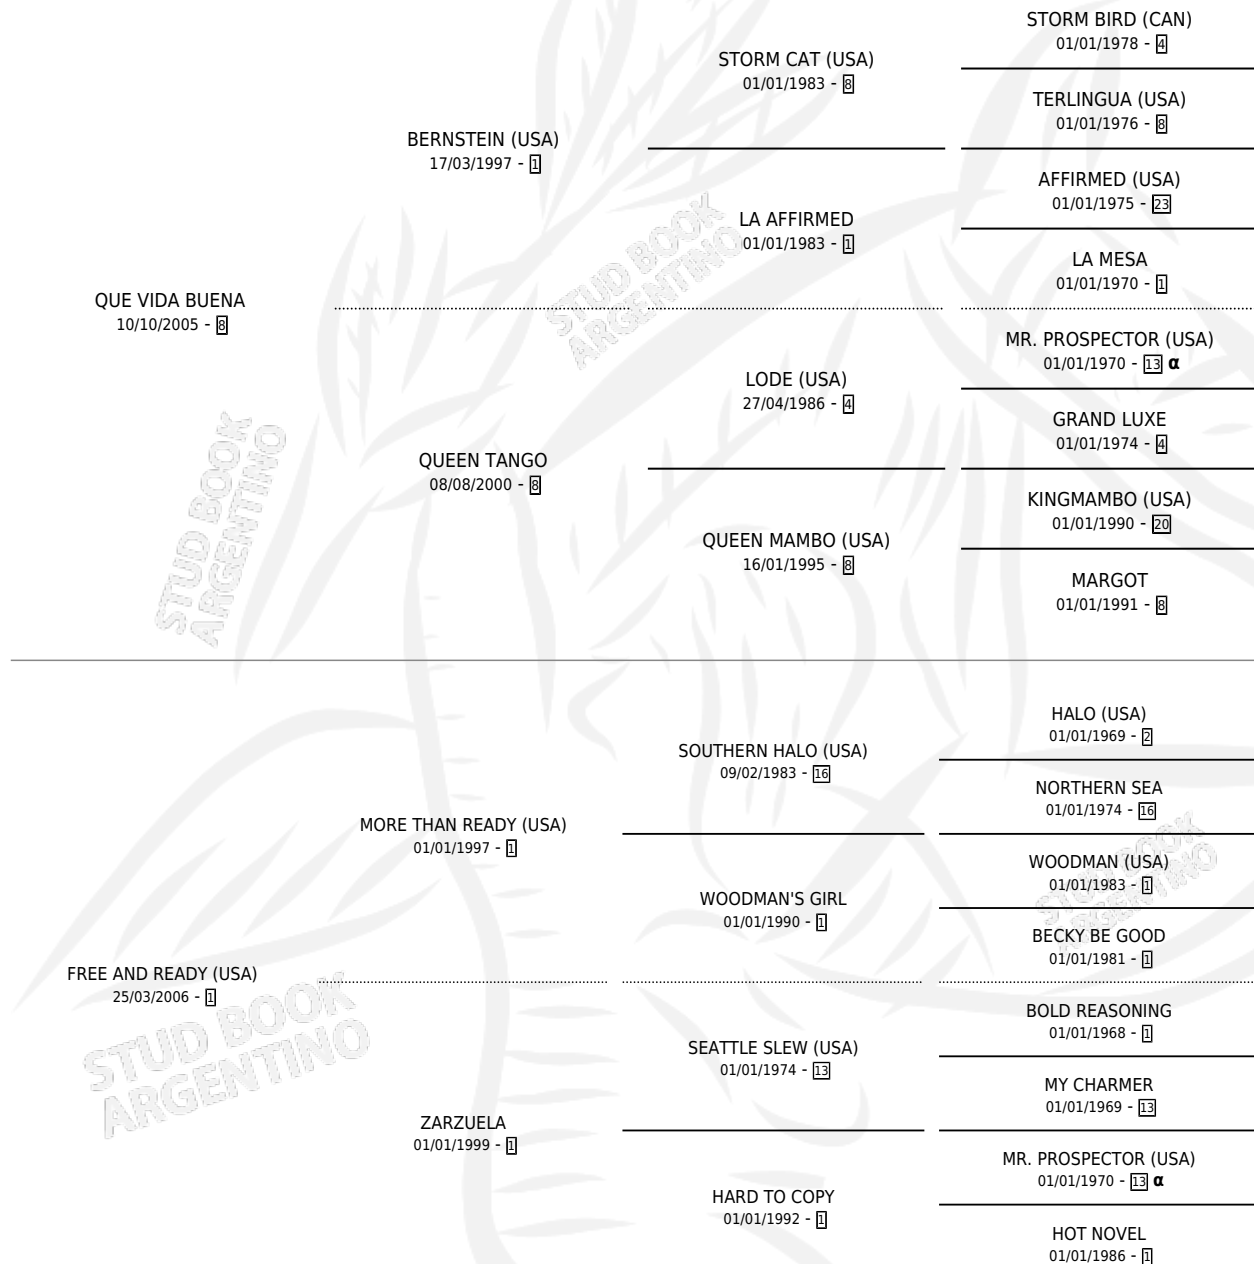

EL MEDALLISTA

por **QUE VIDA BUENA** y **FREE AND READY (USA)** por **MORE THAN READY (USA)**

Argentina · Macho · Zaino · SP · 16/10/2019
Familia 1-c · Volumen 43

ESTADO

TIPIFICACIÓN SANGUÍNEA	X
TIPIFICACIÓN POR ADN	✓
PASAPORTE	✓
IDENTIFICACIÓN POR MICROCHIP	✓
REPRODUCTOR	X

Lugar de nacimiento: Don Florentino
Criador: Don Florentino

PEDIGREE

INBREEDING : α

CAMPAÑA

Solo carreras oficiales de Argentina

POR EDAD

EDAD	CC	1°	2°	3°	4°	5°	NP	CLC	CLG	CLCG1	CLGG1	IMPORTE	GANANCIA / CC
3 AÑOS	3	1	1	0	1	0	0	0	0	0	0	\$1,081,875	\$360,625
4 AÑOS	5	3	0	0	2	0	0	0	0	0	0	\$3,254,000	\$650,800
5 AÑOS	1	0	1	0	0	0	0	0	0	0	0	\$962,500	\$962,500
6 AÑOS	6	1	1	1	3	0	0	0	0	0	0	\$6,962,500	\$1,160,417
TOTALES	15	5	3	1	6	0	0	0	0	0	0	\$12,260,875	\$817,392
%		33.3%	20.0%	6.7%	40.0%	0.0%	0.0%	0.0%	0.0%	0.0%	0.0%		

Ganador de 5 carreras en San Isidro y Palermo - \$12,260,875, a los 3,4 y 6 años, incluso 2do Handicap Zanoni.

POR DISTANCIA

HIPODROMO	CC	1°	2°	3°	4°	5°	NP	CLC	CLG	CLCG1	CLGG1	IMPORTE
PALERMO	9	1	2	1	5	0	0	0	0	0	0	\$7,504,375
1000 MTS	5	1	1	1	2	0	0	0	0	0	0	\$6,662,500
1200 MTS	4	0	1	0	3	0	0	0	0	0	0	\$841,875
SAN ISIDRO	6	4	1	0	1	0	0	0	0	0	0	\$4,756,500
1200 MTS	3	1	1	0	1	0	0	0	0	0	0	\$1,666,500
1100 MTS	3	3	0	0	0	0	0	0	0	0	0	\$3,090,000