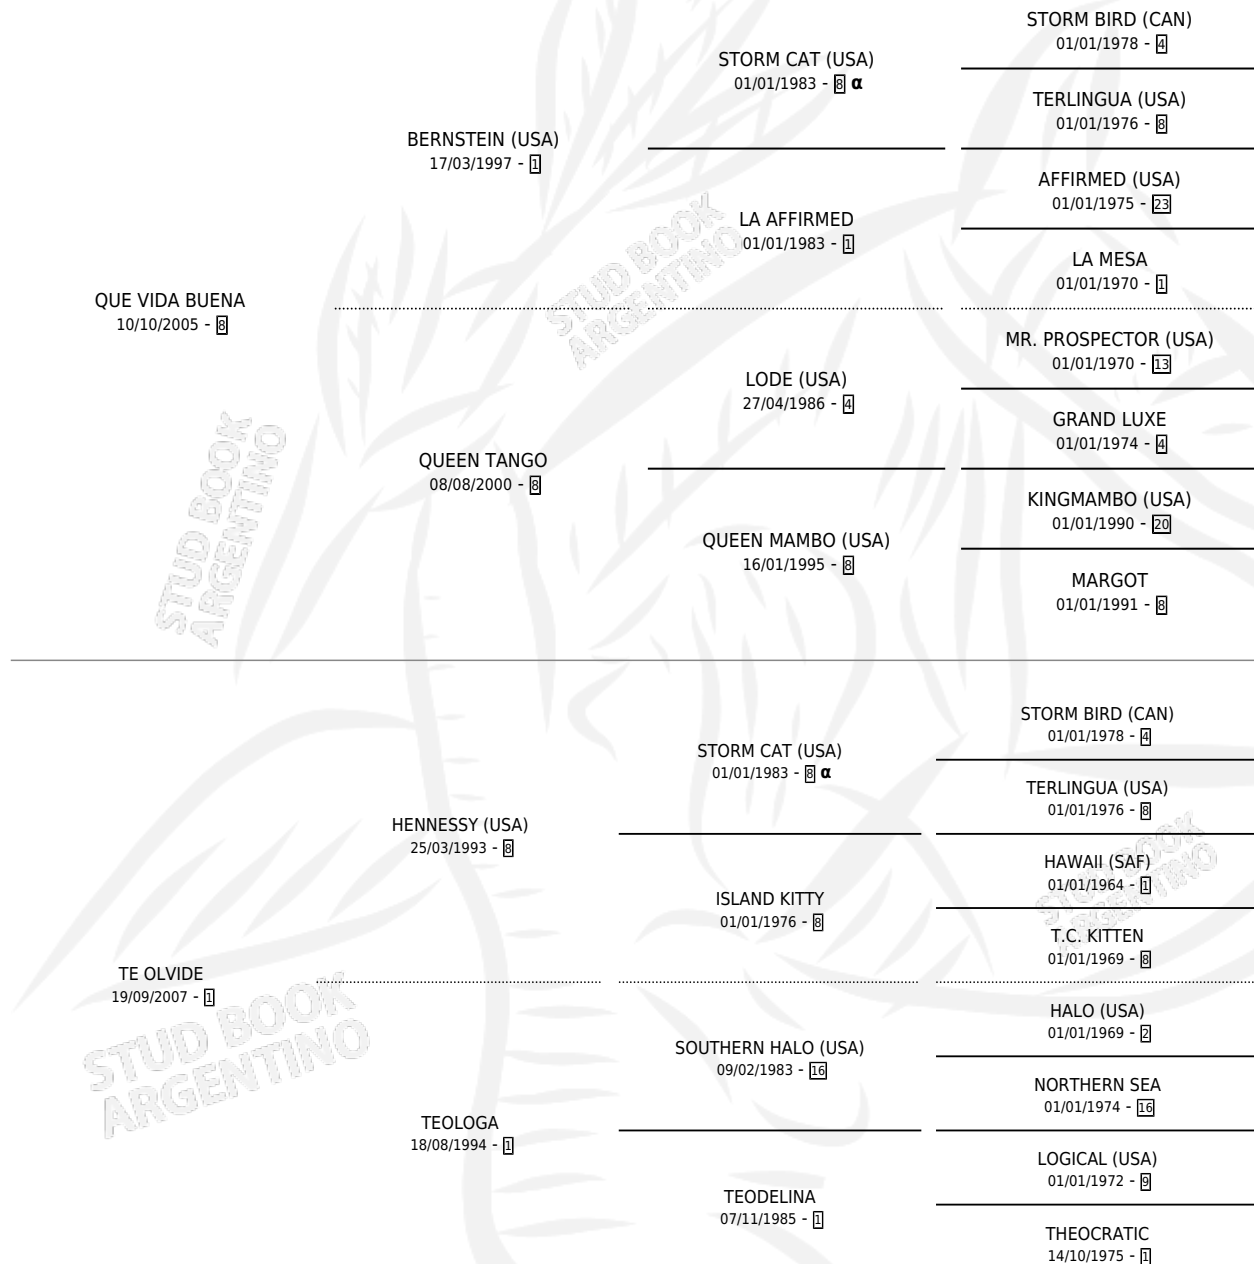

TAN SOLO ELLA

por QUE VIDA BUENA y TE OLVIDE por HENNESSY (USA)

Argentina · Hembra · Zaino · SP · 12/10/2019
Familia 1-w · Volumen 43

ESTADO

TIPIFICACIÓN SANGUÍNEA	X
TIPIFICACIÓN POR ADN	✓
PASAPORTE	✓
IDENTIFICACIÓN POR MICROCHIP	✓
REPRODUCTOR	X

Lugar de nacimiento: Don Florentino

Criador: Don Florentino

PEDIGREE

INBREEDING : α

CAMPAÑA

Solo carreras oficiales de Argentina

POR EDAD

EDAD	CC	1°	2°	3°	4°	5°	NP	CLC	CLG	CLCG1	CLGG1	IMPORTE	GANANCIA / CC
3 AÑOS	1	0	0	0	0	0	1	0	0	0	0	\$30,000	\$30,000
4 AÑOS	1	1	0	0	0	0	0	0	0	0	0	\$970,000	\$970,000
6 AÑOS	2	1	0	0	0	0	1	0	0	0	0	\$2,137,443	\$1,068,722
TOTALES	4	2	0	0	0	0	2	0	0	0	0	\$3,137,443	\$784,361
%		50.0%	0.0%	0.0%	0.0%	0.0%	50.0%	0.0%	0.0%	0.0%	0.0%		

Ganadora de 2 carreras en San Isidro y Rosario - \$3,137,443, a los 4 y 6 años.

POR DISTANCIA

HIPODROMO	CC	1°	2°	3°	4°	5°	NP	CLC	CLG	CLCG1	CLGG1	IMPORTE
PALERMO	2	0	0	0	0	0	2	0	0	0	0	\$180,000
1200 MTS	1	0	0	0	0	0	1	0	0	0	0	\$150,000
1000 MTS	1	0	0	0	0	0	1	0	0	0	0	\$30,000
ROSARIO	1	1	0	0	0	0	0	0	0	0	0	\$1,987,443
1200 MTS	1	1	0	0	0	0	0	0	0	0	0	\$1,987,443
SAN ISIDRO	1	1	0	0	0	0	0	0	0	0	0	\$970,000
1100 MTS	1	1	0	0	0	0	0	0	0	0	0	\$970,000