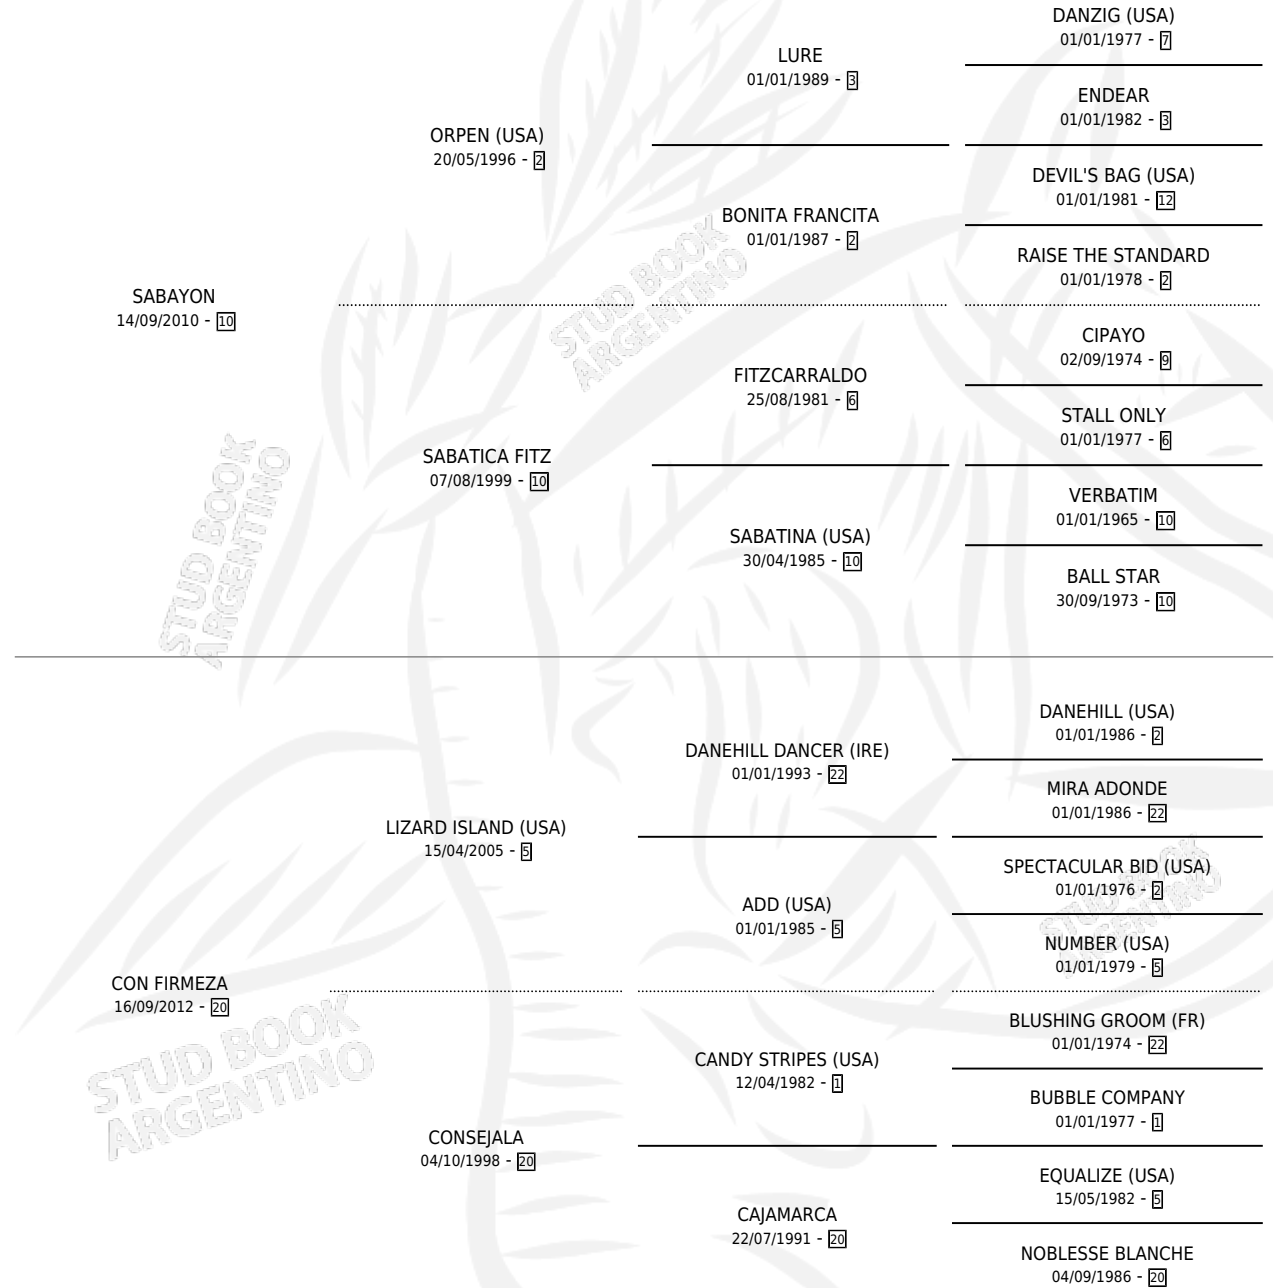

SIN EXCUSAS

por **SABAYON** y **CON FIRMEZA** por **LIZARD ISLAND (USA)**

Argentina · Macho · Zaino · SP · 07/10/2019
Familia 20 · Volumen 43

ESTADO

TIPIFICACIÓN SANGUÍNEA	X
TIPIFICACIÓN POR ADN	✓
PASAPORTE	✓
IDENTIFICACIÓN POR MICROCHIP	✓
REPRODUCTOR	X

Lugar de nacimiento: San Lorenzo De Areco
Criador: Antonio Hector Eduardo

PEDIGREE

CAMPAÑA

Solo carreras oficiales de Argentina

POR EDAD

EDAD	CC	1°	2°	3°	4°	5°	NP	CLC	CLG	CLCG1	CLGG1	IMPORTE	GANANCIA / CC
2 AÑOS	3	1	1	0	0	0	1	0	0	0	0	\$1,140,000	\$380,000
3 AÑOS	4	0	0	0	0	0	4	1	0	0	0	\$104,300	\$26,075
6 AÑOS	4	1	0	1	0	1	1	0	0	0	0	\$3,178,500	\$794,625
TOTALES	11	2	1	1	0	1	6	1	0	0	0	\$4,422,800	\$402,073
%		18.2%	9.1%	9.1%	0.0%	9.1%	54.5%	9.1%	0.0%	0.0%	0.0%		