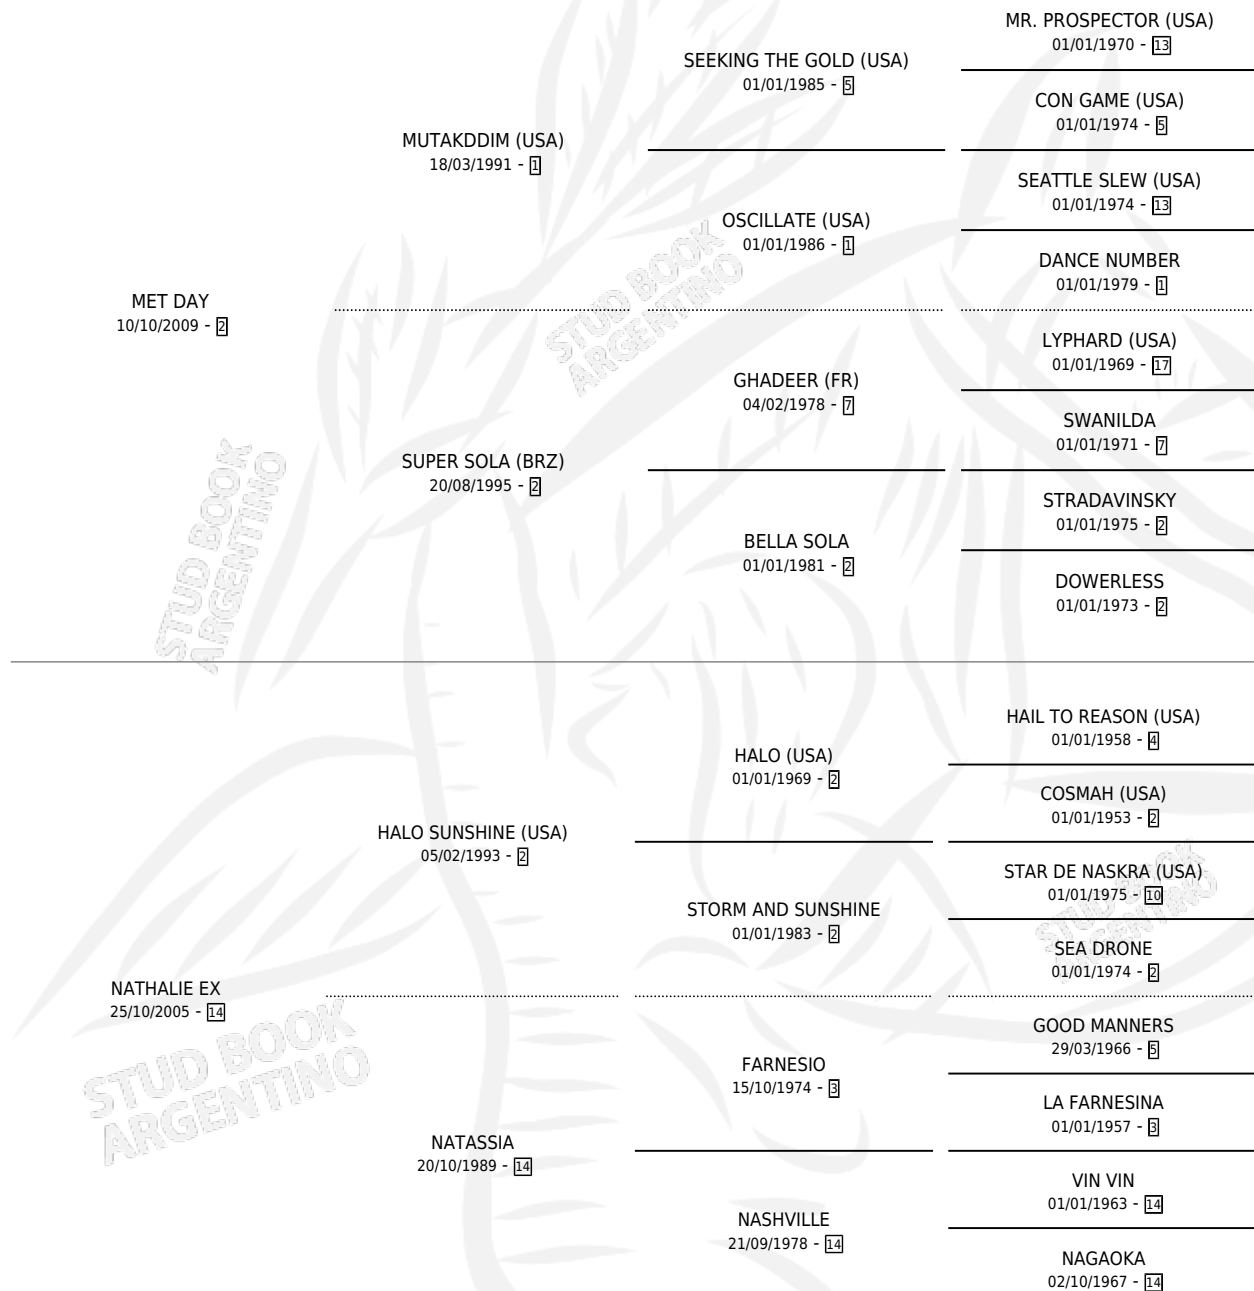

NATALMAH

por MET DAY y NATHALIE EX por HALO SUNSHINE (USA)

Argentina · Hembra · Zaino · SP · 30/09/2019
Familia 14 · Volumen 43

ESTADO

TIPIFICACIÓN SANGUÍNEA	X
TIPIFICACIÓN POR ADN	X
PASAPORTE	X
IDENTIFICACIÓN POR MICROCHIP	X
REPRODUCTOR	X

Lugar de nacimiento: La Numancia

Criador: Sin dato

PEDIGREE

NATALMAH

Datos oficiales del Stud Book Argentino

Documento generado el 10/05/2026

studbook.org.ar