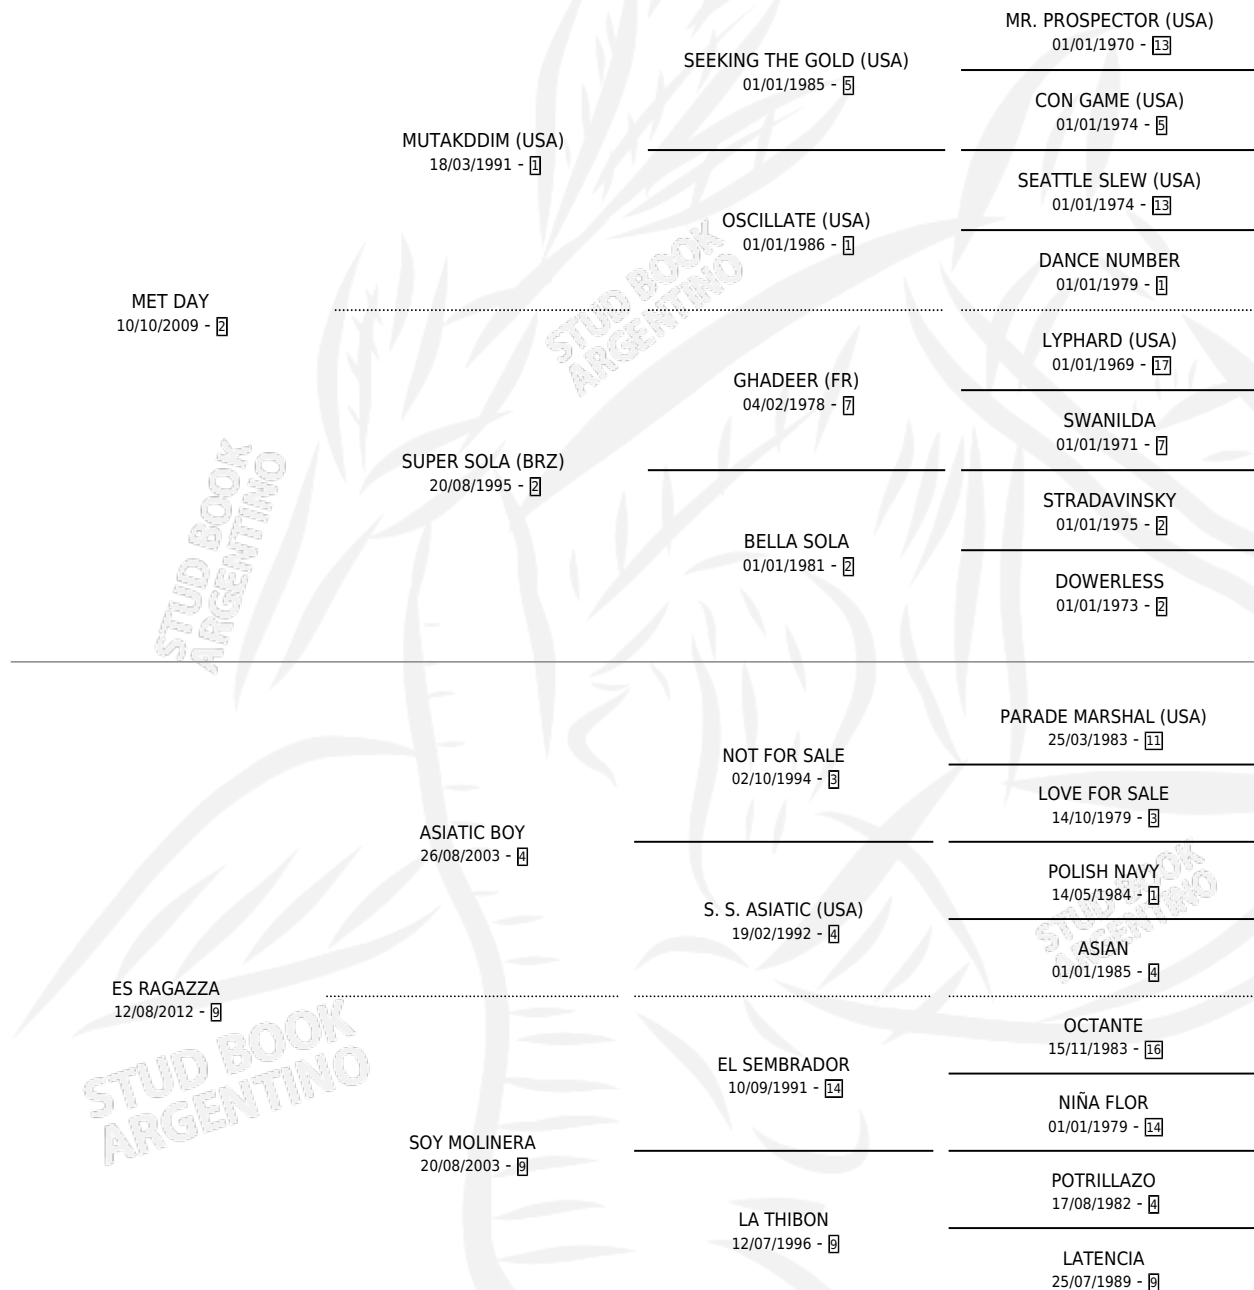

META GANCHO

por MET DAY y ES RAGAZZA por ASIATIC BOY

Argentina · Hembra · Zaino · SP · 15/08/2019
Familia 9-g · Volumen 43

ESTADO

TIPIFICACIÓN SANGUÍNEA	X
TIPIFICACIÓN POR ADN	✓
PASAPORTE	✓
IDENTIFICACIÓN POR MICROCHIP	✓
REPRODUCTOR	✓

Lugar de nacimiento: La Numancia

Criador: Palacios Jose Luis

PEDIGREE