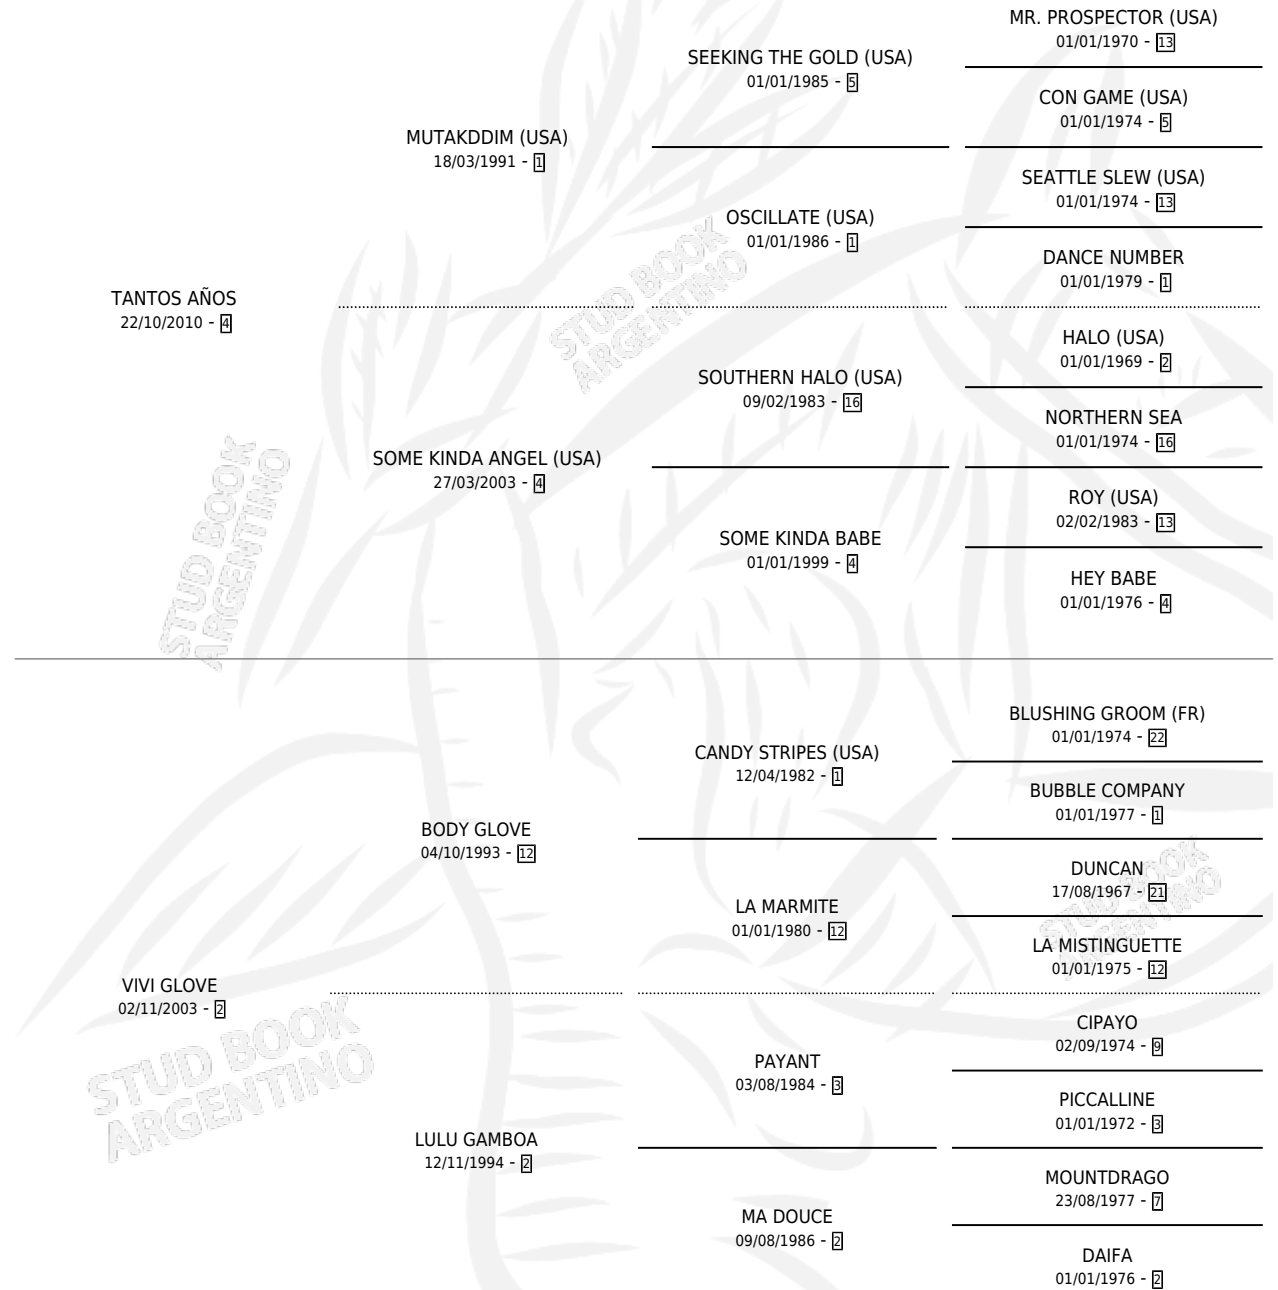

EL MASK

por TANTOS AÑOS y VIVI GLOVE por BODY GLOVE

Argentina · Macho · Zaino · SP · 10/09/2019
Familia 2-o · Volumen 43

ESTADO

TIPIFICACIÓN SANGUÍNEA	X
TIPIFICACIÓN POR ADN	✓
PASAPORTE	✓
IDENTIFICACIÓN POR MICROCHIP	✓
REPRODUCTOR	X

Lugar de nacimiento: Don Yayo
Criador: Genes Ricardo Horacio

PEDIGREE