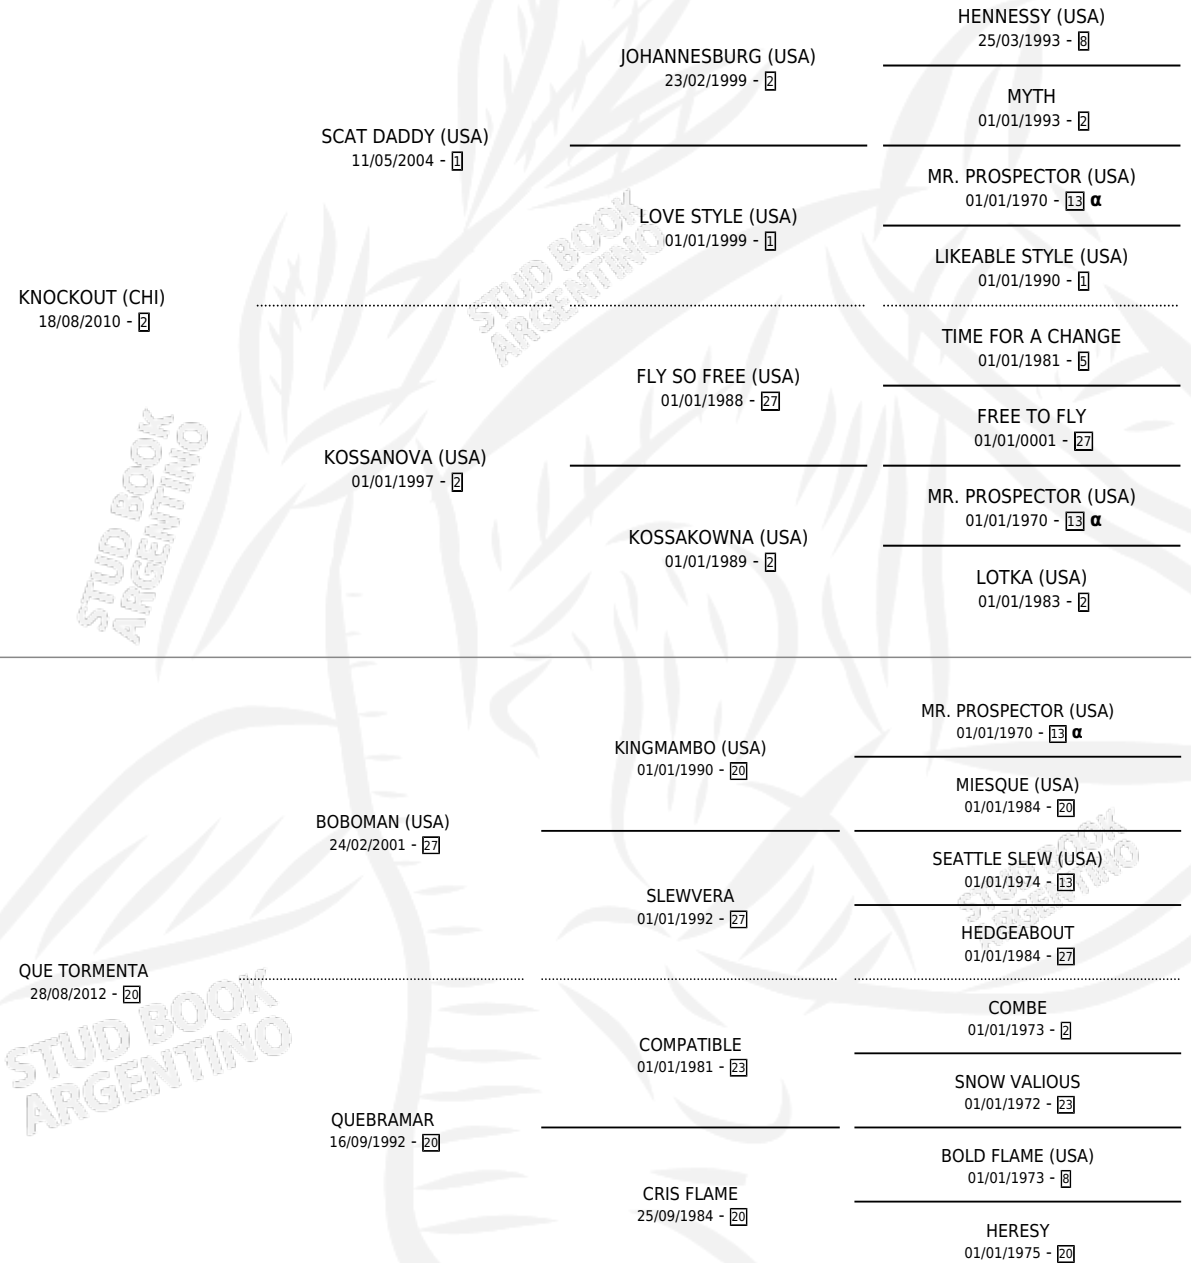

FAST STORM

por **KNOCKOUT (CHI)** y **QUE TORMENTA** por **BOBOMAN (USA)**

Argentina · Hembra · Alazan · SP · 26/09/2019
Familia 20-d · Volumen 43

ESTADO

TIPIFICACIÓN SANGUÍNEA	X
TIPIFICACIÓN POR ADN	✓
PASAPORTE	✓
IDENTIFICACIÓN POR MICROCHIP	✓
REPRODUCTOR	X

Lugar de nacimiento: Cuarto Creciente
Criador: Godoy Pablo Gustavo

PEDIGREE

INBREEDING : α

CAMPAÑA

Solo carreras oficiales de Argentina

POR EDAD

EDAD	CC	1°	2°	3°	4°	5°	NP	CLC	CLG	CLCG1	CLGG1	IMPORTE	GANANCIA / CC
2 AÑOS	2	0	0	0	0	0	2	0	0	0	0	\$0	\$0
3 AÑOS	2	0	0	0	0	0	2	0	0	0	0	\$0	\$0
4 AÑOS	2	0	0	0	0	0	2	0	0	0	0	\$80,000	\$40,000
TOTALES	6	0	0	0	0	0	6	0	0	0	0	\$80,000	\$13,333
%		0.0%	0.0%	0.0%	0.0%	0.0%	100%	0.0%	0.0%	0.0%	0.0%		