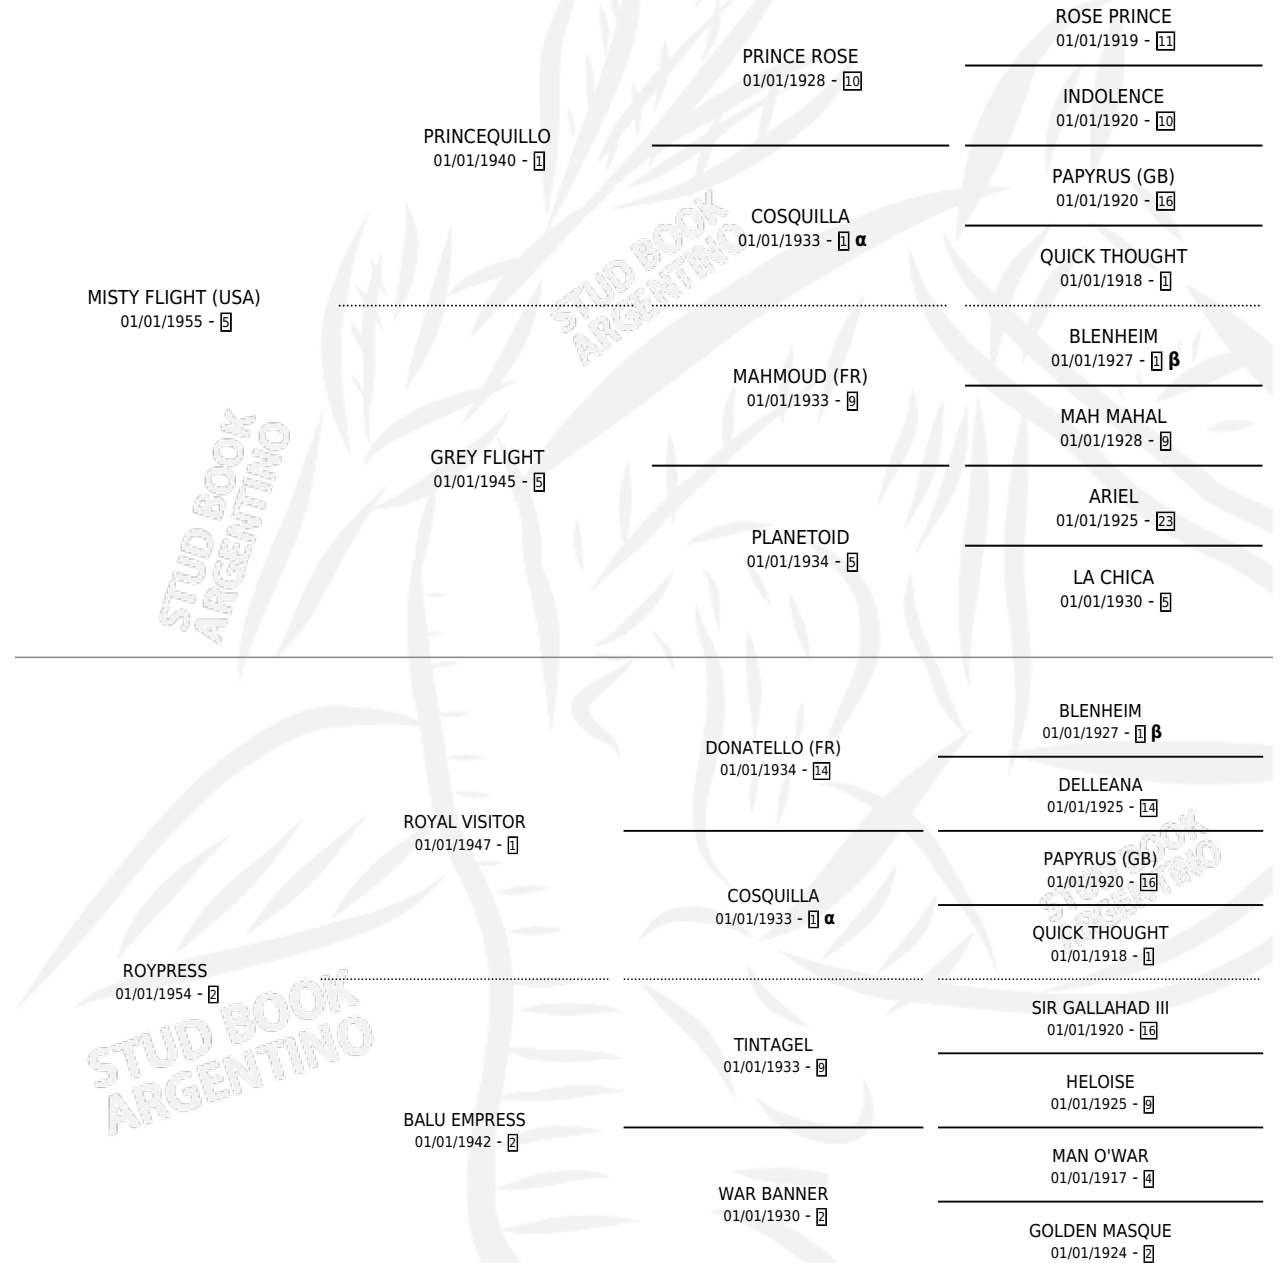

FLIGHT PRIORITY (USA)

por MISTY FLIGHT (USA) y ROYPRESS por ROYAL VISITOR

Estados Unidos · Hembra · Alazan · SP · 01/01/1966
Familia 2-d · Volumen web

ESTADO

TIPIFICACIÓN SANGUÍNEA	X
TIPIFICACIÓN POR ADN	X
PASAPORTE	X
IDENTIFICACIÓN POR MICROCHIP	X
REPRODUCTOR	✓

Lugar de nacimiento: Estados Unidos

Criador: Extranjero

~

HIJOS

	MACHOS	HEMBRAS
5 NACIERON	2	3
1 CORRIERON	1	0

SIN ACTUACIONES

PEDIGREE

INBREEDING : α, β

S

mientos 1 / Efectividad 25.00%

PADRILLO	PRODUCTO	CRIADOR	1ER SERVICIO	ÚLTIMO SERVICIO
BDASHD (USA)	Ø		05/12/1986	05/12/1986
FLIGHT PRIORITY (USA)	RIGOLO (M A, 31/10/1986)	SIN DATO	07/11/1985	11/11/1985
Datos oficiales del Stud Book Argentino	Ø			
LARAMIE TRAIL (USA)	Ø			
RIGOLO	Ø			
studbook.org.ar				