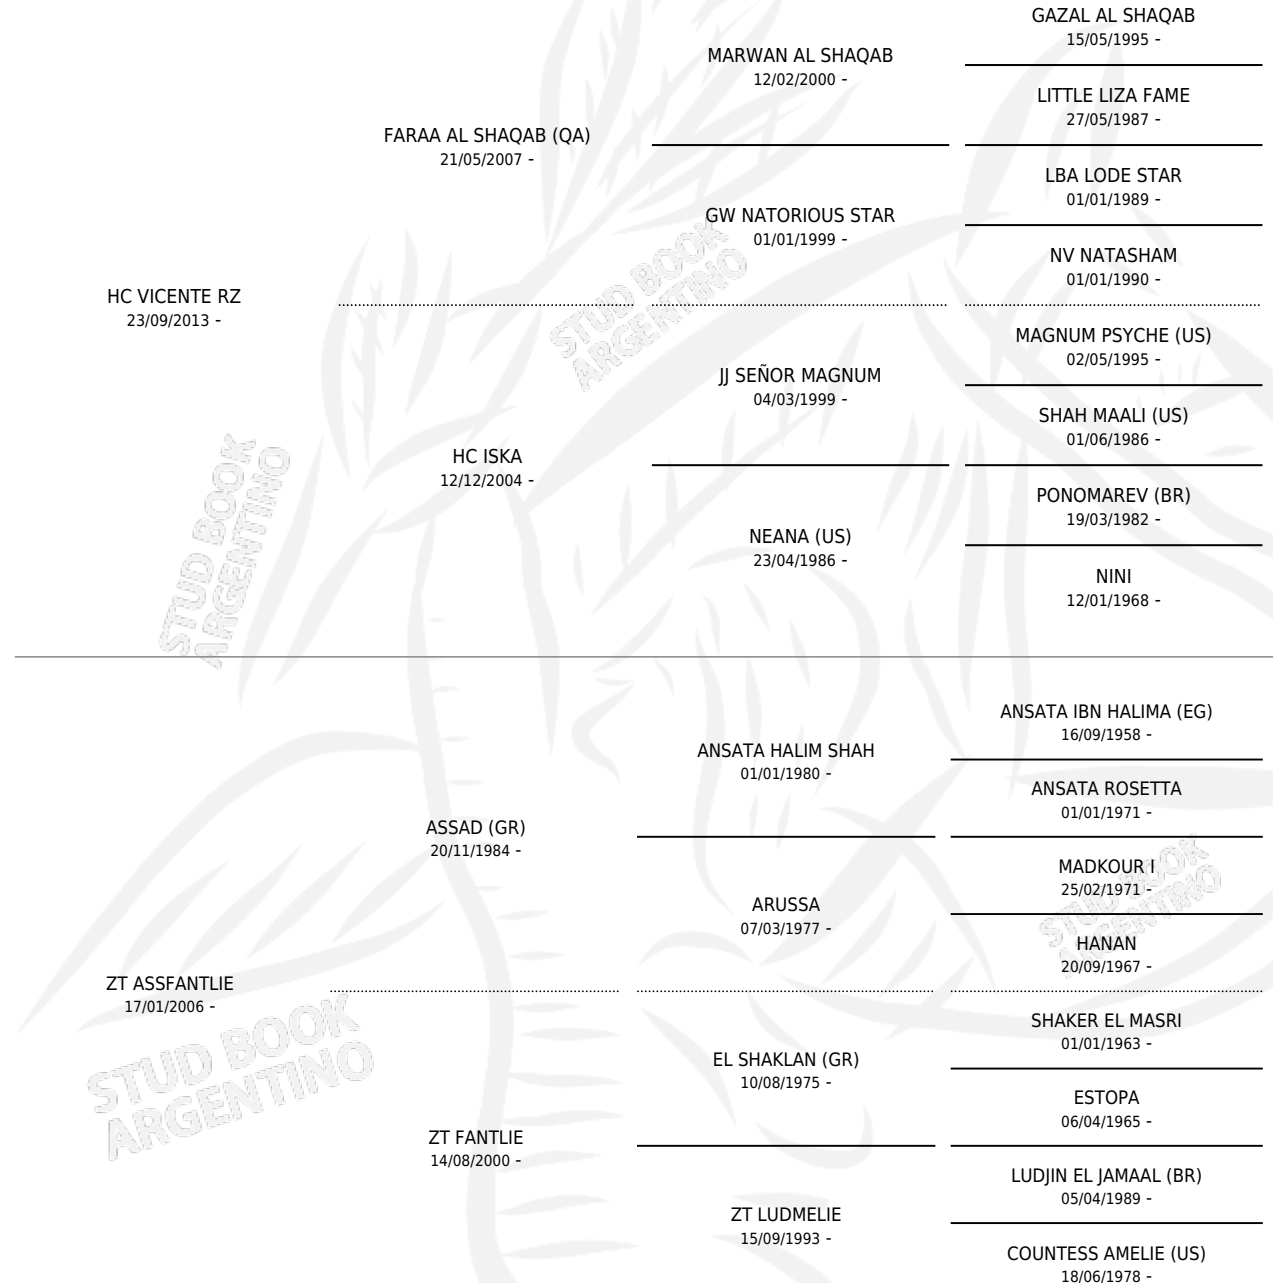

SG MODIGLIANI

por HC VICENTE RZ y ZT ASSFANTLIE por ASSAD (GR)

Argentina · Macho · Zaino · AP · 20/10/2019
Familia · Volumen 43

ESTADO

TIPIFICACIÓN SANGUÍNEA	X
TIPIFICACIÓN POR ADN	X
PASAPORTE	X
IDENTIFICACIÓN POR MICROCHIP	X
REPRODUCTOR	X

Lugar de nacimiento: San Tomas
Criador: San Tomas

PEDIGREE

SG MODIGLIANI

Datos oficiales del Stud Book Argentino

Documento generado el 08/05/2026

studbook.org.ar