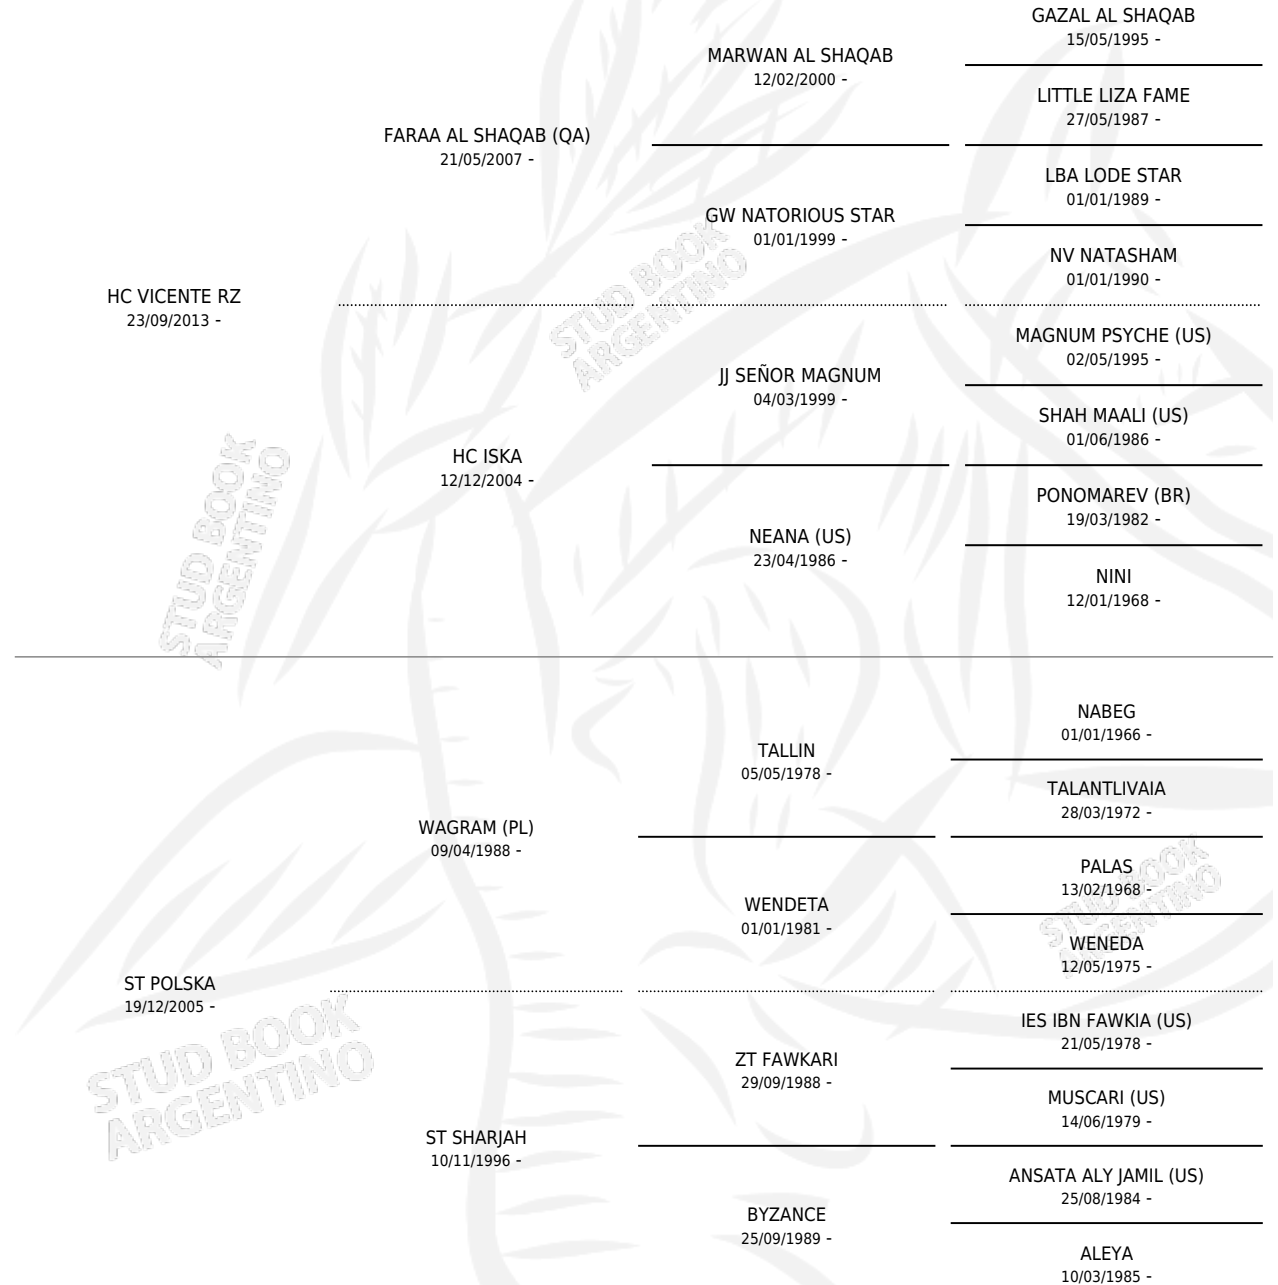

SG PICASSO

por HC VICENTE RZ y ST POLSKA por WAGRAM (PL)

Argentina · Macho · Alazan · AP · 18/10/2019
Familia · Volumen 43

ESTADO

TIPIFICACIÓN SANGUÍNEA	X
TIPIFICACIÓN POR ADN	X
PASAPORTE	X
IDENTIFICACIÓN POR MICROCHIP	X
REPRODUCTOR	X

Lugar de nacimiento: San Tomas

Criador: San Tomas

PEDIGREE

SG PICASSO

Datos oficiales del Stud Book Argentino

Documento generado el 10/05/2026

studbook.org.ar