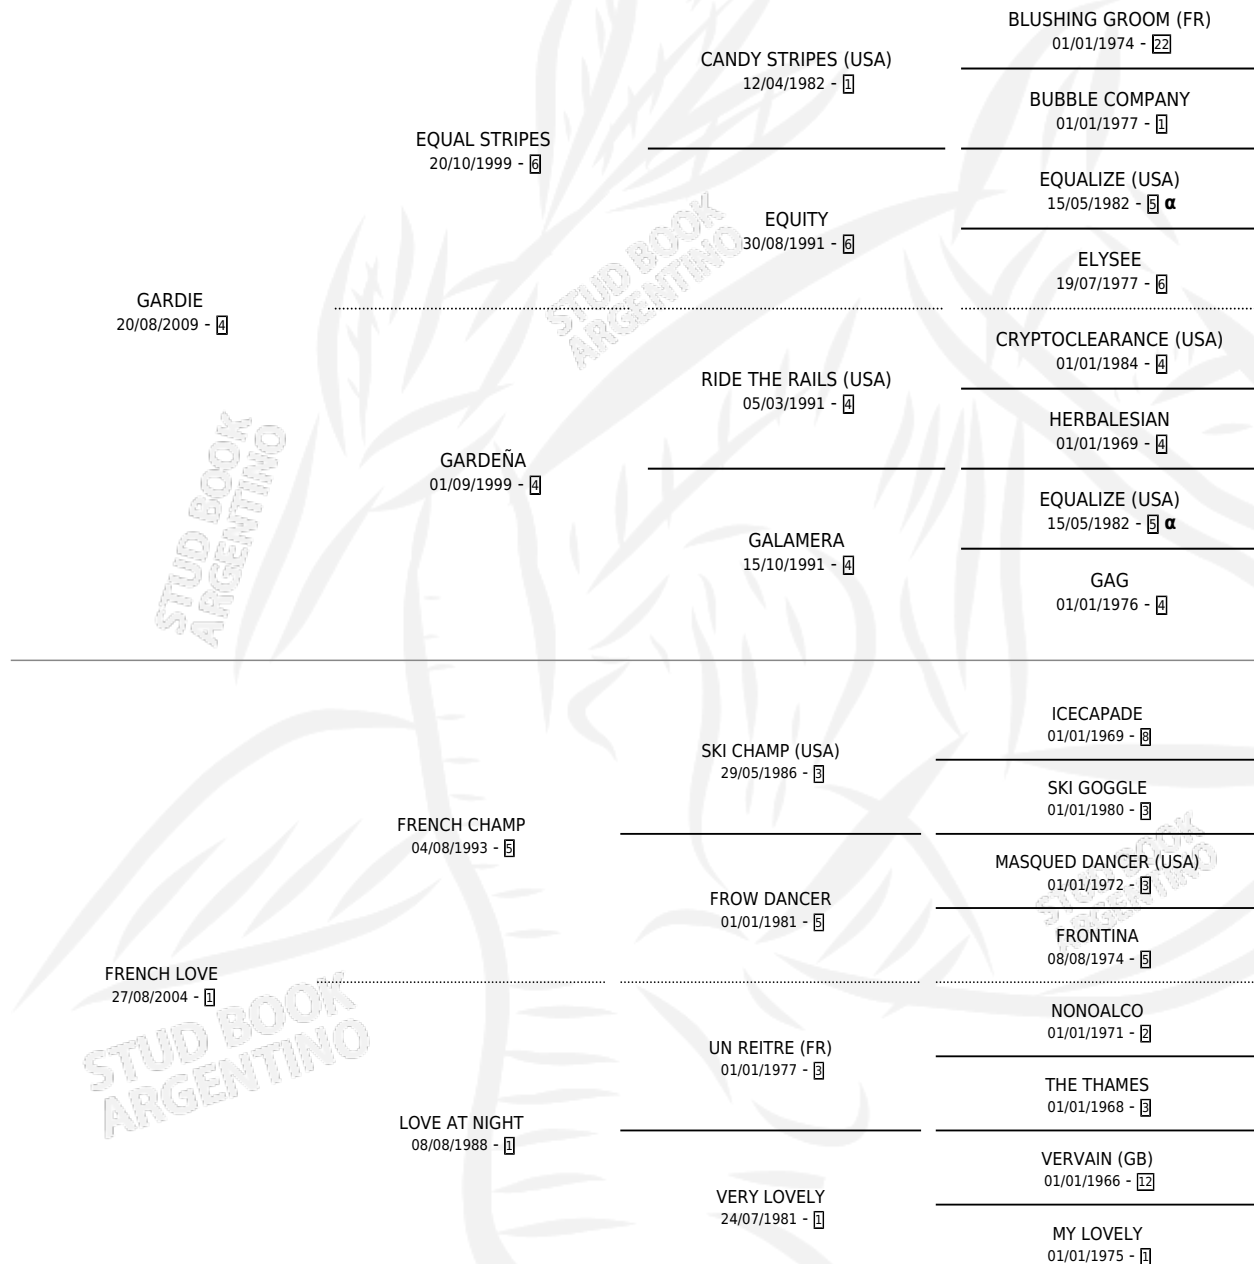

# EQUAL FRENCH

por GARDIE y FRENCH LOVE por FRENCH CHAMP

Argentina · Macho · Zaino · SP · 20/10/2019  
Familia 1-n · Volumen 43

## ESTADO

TIPIFICACIÓN SANGUÍNEA	X
TIPIFICACIÓN POR ADN	✓
PASAPORTE	✓
IDENTIFICACIÓN POR MICROCHIP	✓
REPRODUCTOR	X

**Lugar de nacimiento:** Santa Esperanza

**Criador:** Santa Esperanza

## PEDIGREE

INBREEDING : α