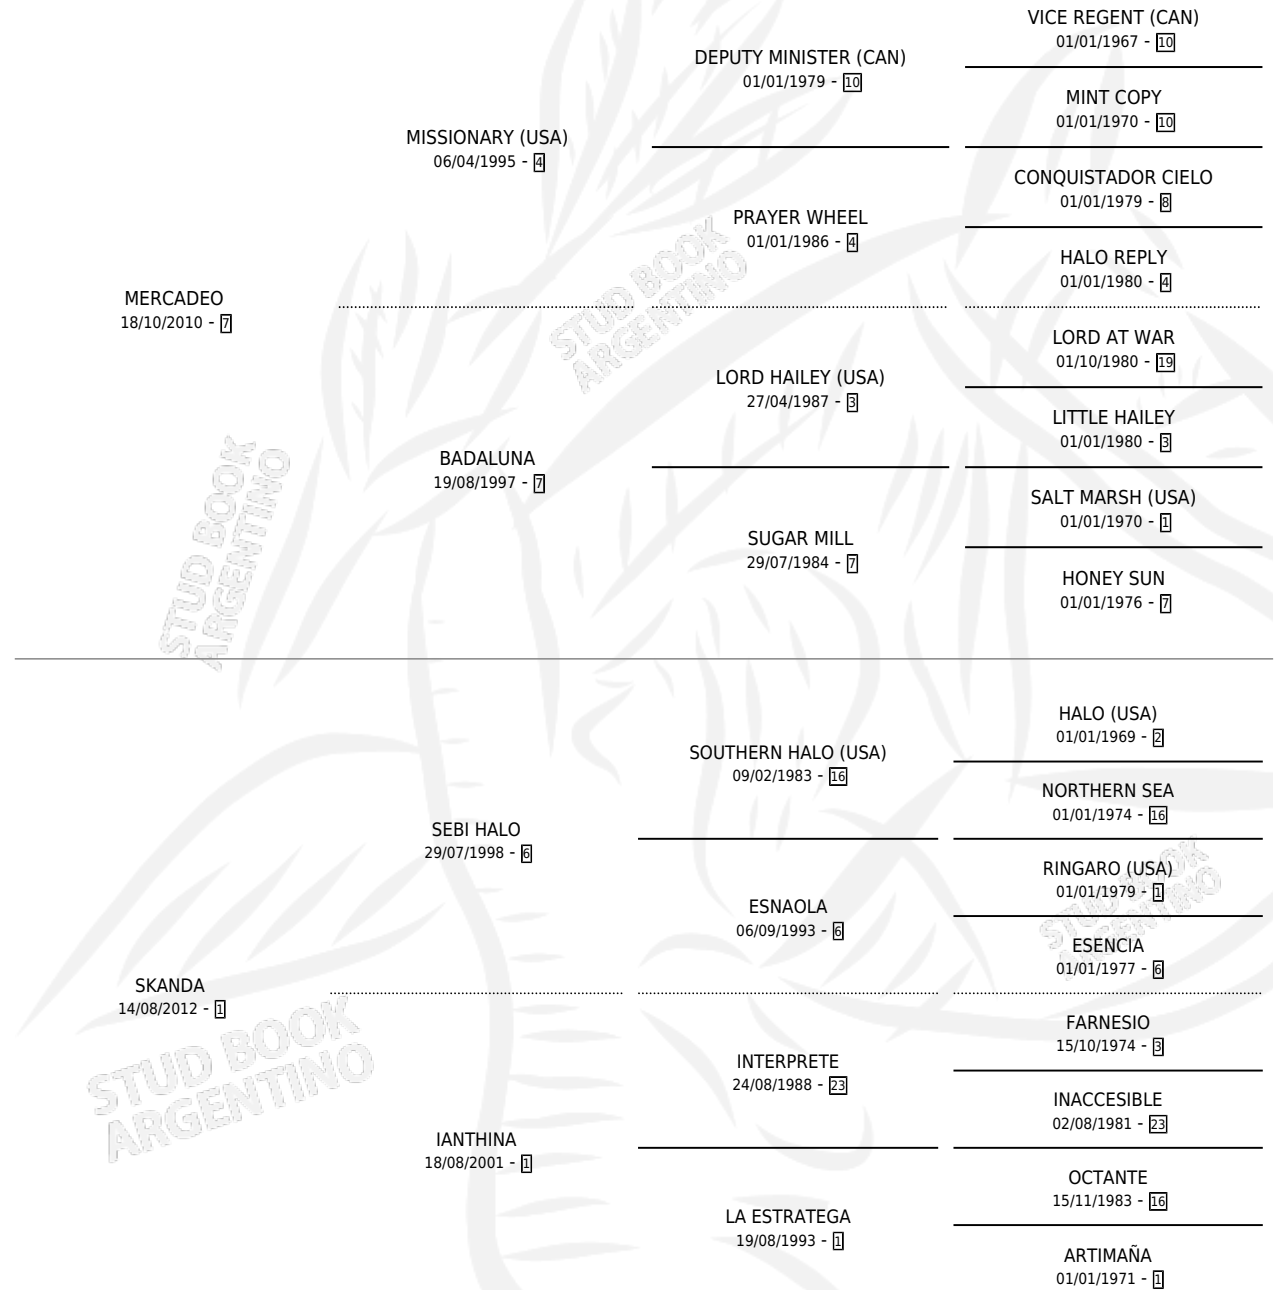

OJO CON CORCHO

por MERCADEO y SKANDA por SEBI HALO

Argentina · Macho · Zaino · SP · 22/10/2019
Familia 1-d · Volumen 43

ESTADO

TIPIFICACIÓN SANGUÍNEA	X
TIPIFICACIÓN POR ADN	✓
PASAPORTE	✓
IDENTIFICACIÓN POR MICROCHIP	✓
REPRODUCTOR	X

Lugar de nacimiento: Buen Ojo

Criador: Buen Ojo

PEDIGREE

CAMPAÑA

Solo carreras oficiales de Argentina

POR EDAD

EDAD	CC	1°	2°	3°	4°	5°	NP	CLC	CLG	CLCG1	CLGG1	IMPORTE	GANANCIA / CC
5 AÑOS	4	0	2	0	0	1	1	0	0	0	0	\$925,000	\$231,250
6 AÑOS	1	0	0	0	0	0	1	0	0	0	0	\$100,000	\$100,000
TOTALES	5	0	2	0	0	1	2	0	0	0	0	\$1,025,000	\$205,000
%		0.0%	40.0%	0.0%	0.0%	20.0%	40.0%	0.0%	0.0%	0.0%	0.0%		